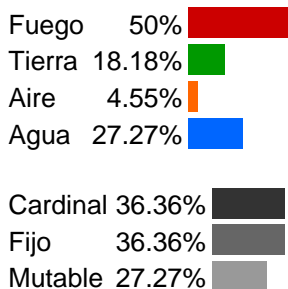

**Carta natal**

**Alfredo Núñez de Borbón**

08/08/1908 20:00:00 (LMT)

09/08/1908 02:36:36 UT

19:25:42N 99:07:40W

Tropical/geocéntrico

Carta eclíptica

Casas: Placidus

ARMC: 257°12'47.68596"

carta-natal.es

Generalidades

**Casas (Placidus)**

C 1 (AC)	♈	13°38'50"
C 2	♉	20°42'39"
C 3	♊	21°51'34"
C 4	♋	18°14'19"
C 5	♌	13°13'42"
C 6	♍	10°28'19"
C 7	♎	13°38'50"
C 8	♏	20°42'39"
C 9	♐	21°51'34"
C 10 (MC)	♑	18°14'19"
C 11	♒	13°13'42"
C 12	♓	10°28'19"