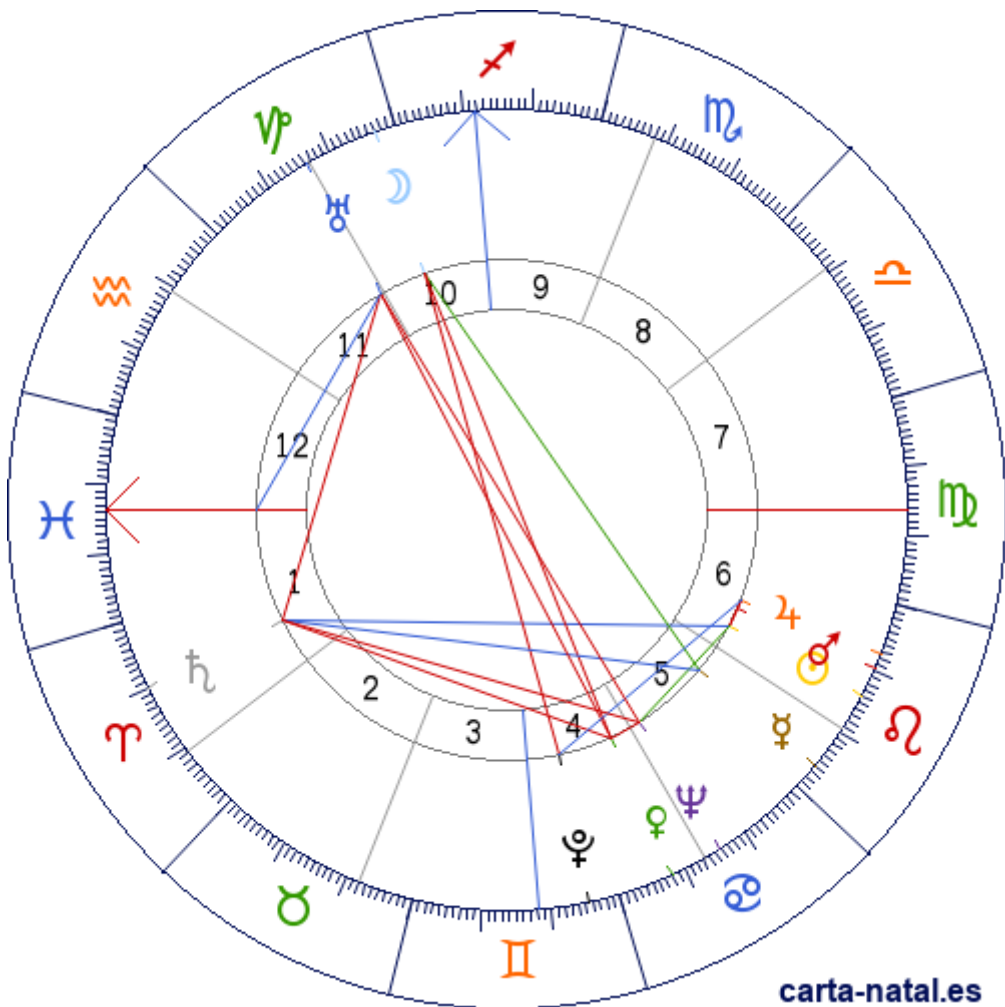

**Carta natal**

**Alfredo Núñez de Borbón**

08/08/1908 20:00:00 (LMT)

09/08/1908 02:36:36 UT

19:25:42N 99:07:40W

Tropical/geocéntrico

Carta eclíptica

Casas: Placidus

ARMC: 257°12'47.68596"

carta-natal.es

Generalidades

**Casas (Placidus)**

C 1 (AC)	♈	13°38'50"
C 2	♉	20°42'39"
C 3	♊	21°51'34"
C 4	♋	18°14'19"
C 5	♌	13°13'42"
C 6	♍	10°28'19"
C 7	♎	13°38'50"
C 8	♏	20°42'39"
C 9	♐	21°51'34"
C 10 (MC)	♑	18°14'19"
C 11	♒	13°13'42"
C 12	♓	10°28'19"

**Planetas**

☉	♋	16°05'06"	6
☾	♋	02°47'21"	10
☿	♋	03°59'55"	5
♀	♌	08°01'15"	4
♂	♌	20°21'02"	6
♃	♌	22°33'45"	6
♄	♌	09°55'17" <u>R</u>	1
♅	♋	13°41'58" <u>R</u>	11
♆	♌	15°46'21"	5
♇	♌	25°26'23"	4

**Aspectos**

☉	0°	♂	4.27° (A)
☉	0°	♃	6.48° (A)
☉	120°	♄	6.16° (S)
☉	30°	♅	0.31° (S)
☾	150°	♀	1.21° (A)
☾	180°	♀	5.23° (A)
☾	180°	☽	7.35° (S)
♀	120°	♄	5.92° (A)
♀	90°	♄	1.9° (A)
♀	180°	♅	5.68° (A)
♀	0°	♅	7.75° (A)
♂	0°	♃	2.21° (A)
♃	60°	☽	2.88° (A)
♄	90°	♅	3.78° (A)
♄	90°	♅	5.85° (S)