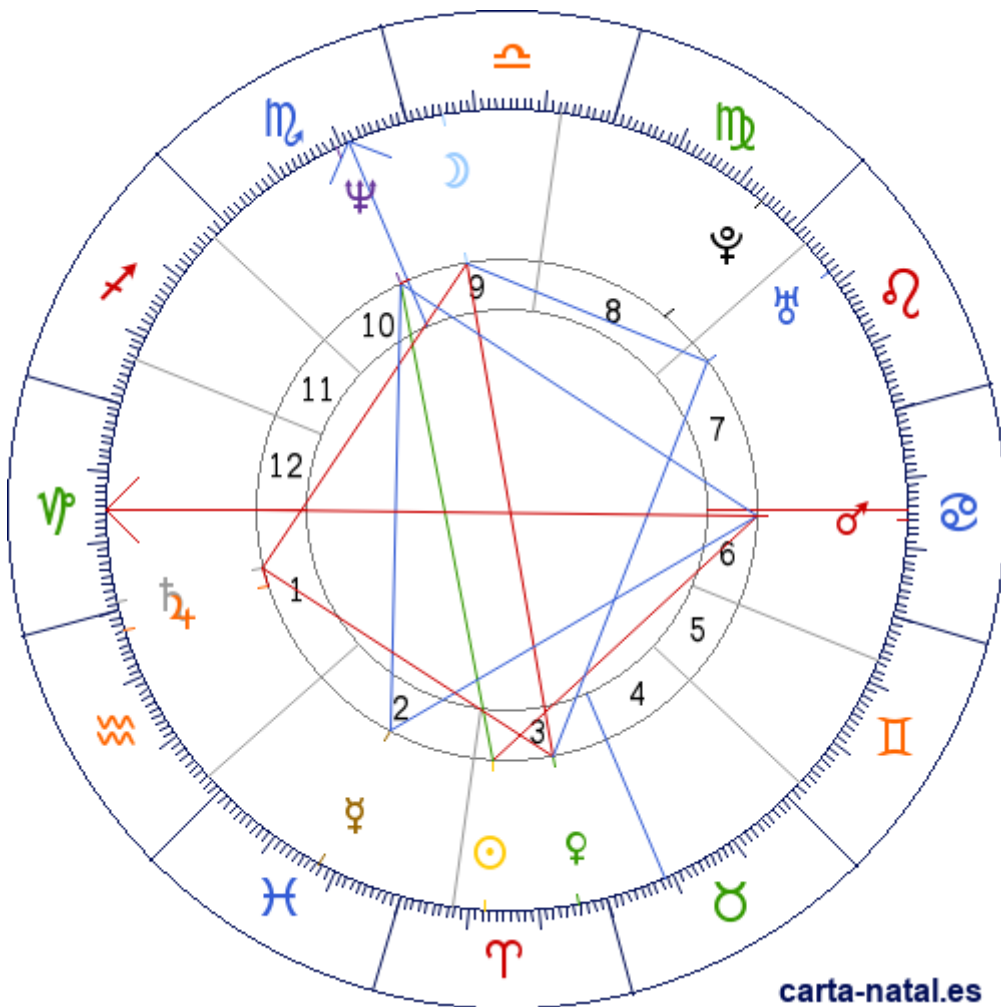

Carta natal

Christopher Meloni

02/04/1961 01:52:00 (EST)

02/04/1961 06:52:00 UT

38:53:42N 77:02:11W

Tropical/geocéntrico

Carta eclíptica

Casas: Placidus

ARMC: 216°20'39.3774"

Generalidades

Fuego 27.27%

Tierra 22.73%

Aire 18.18%

Agua 31.82%

Cardinal 63.64%

Fijo 22.73%

♇ ♊ 06°00'47"R 8

Aspectos

☉ 90° ♂ 1.67° (A)

☉ 150° ♀ 1.62° (S)

☾ 180° ♀ 1.23° (A)

☾ 90° ♃ 4.03° (A)

☾ 60° ♃ 2.73° (S)

♀ 120° ♂ 3.6° (S)