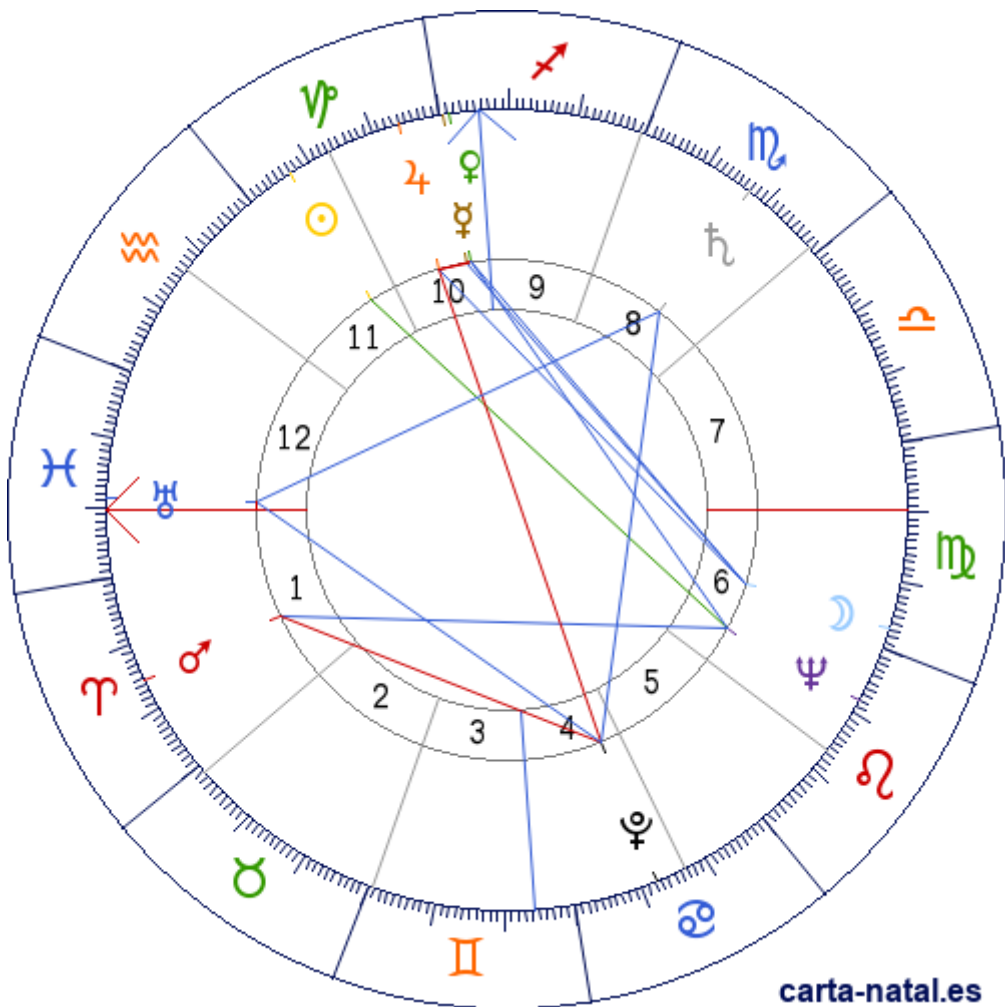

Carta natal

Gwen Verdon

13/01/1925 09:57:00 (PST)

13/01/1925 17:57:00 UT

34:03:08N 118:14:37W

Tropical/geocéntrico

Carta eclíptica

Casas: Placidus

ARMC: 263°41'53.42964"

carta-natal.es

Generalidades

Fuego 40.91%

Tierra 31.82%

Aire 0%

Agua 27.27%

Cardinal 31.82%

Fijo 9.09%

Mutable 59.09%

Casas (Placidus)

C 1 (AC) ♋ 20°18'43"

C 2 ♌ 01°19'22"

C 3 ♍ 00°40'41"

C 4 ♎ 24°12'53"

C 5 ♏ 16°53'24"

♆ ♏ 21°56'57"R 6

♇ ♏ 12°16'24"R 4

Aspectos

☉ 150° ♀ 1.12° (S)

☾ 120° ♀ 3.51° (S)

☾ 120° ♀ 4.57° (S)

☾ 120° ♃ 2.96° (A)

♀ 0° ♀ 1.05° (A)