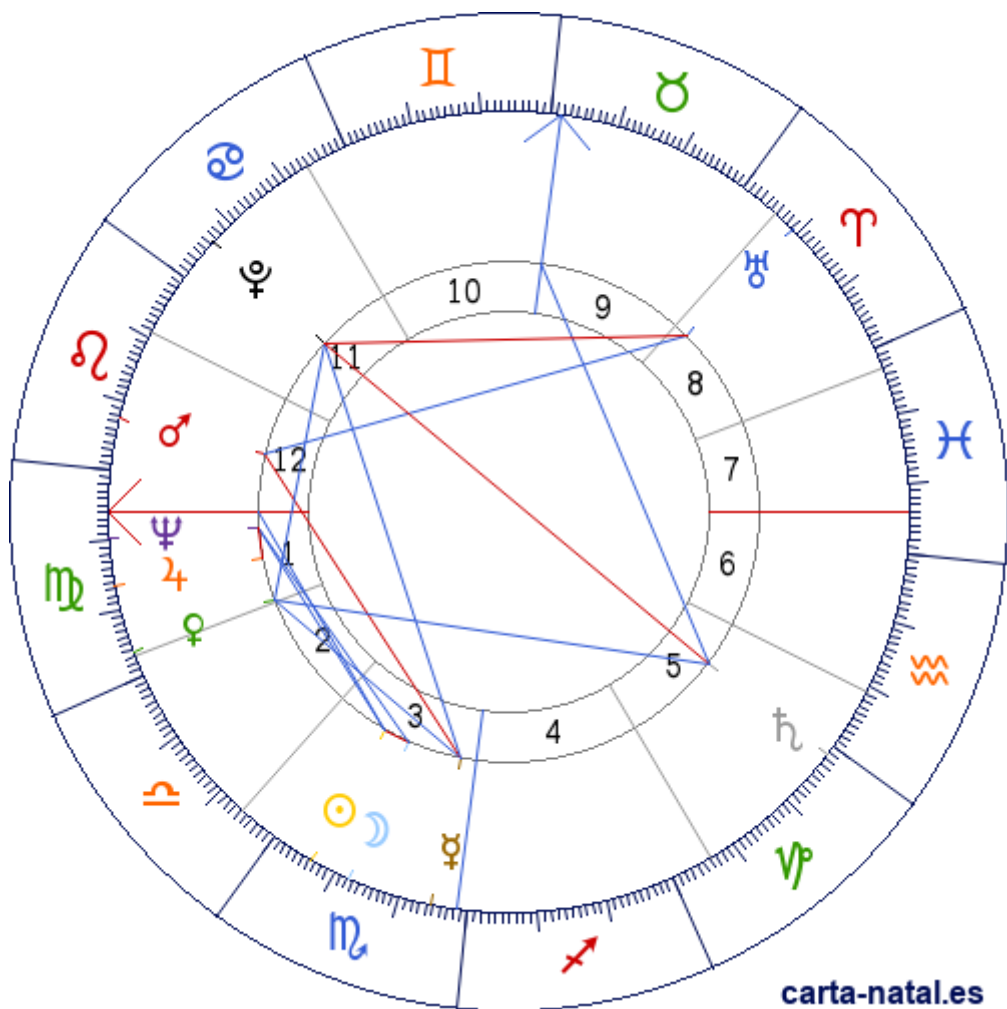

Carta natal

Louis Malle

30/10/1932 01:00:00 (WET)
30/10/1932 01:00:00 UT

50:28:36N 03:03:18E

Tropical/geocéntrico
Carta eclíptica
Casas: Placidus

ARMC: 56°11'32.424"

carta-natal.es

Generalidades

Casas (Placidus)

C 1 (AC)	♋	05°54'48"
C 2	♋	26°55'37"
C 3	♌	24°08'18"
C 4	♌	28°26'11"
C 5	♍	06°08'17"
C 6	♍	09°11'05"
C 7	♎	05°54'48"
C 8	♎	26°55'37"
C 9	♏	24°08'18"
C 10 (MC)	♏	28°26'11"
C 11	♐	06°08'17"
C 12	♐	09°11'05"

Planetas

☉	♋	06°24'15"	3
☾	♋	12°23'41"	3
☿	♋	24°40'53"	3 » 4
♀	♋	26°17'44"	1 » 2
♂	♏	22°25'58"	12
♃	♋	16°25'45"	1
♄	♍	28°44'0"	5
♅	♏	20°47'22" <u>R</u>	8 » 9
♆	♋	09°39'35"	1
♇	♐	23°27'01" <u>E</u>	11

Aspectos