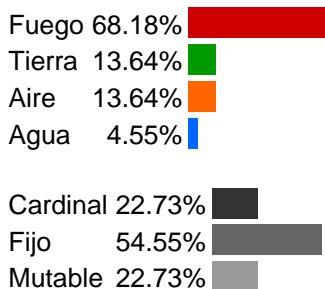

Carta natal

Max Heindel

23/07/1865 04:32:00 (LMT)
23/07/1865 03:41:44 UT

55:40:33N 12:33:56E

Tropical/geocéntrico
Carta eclíptica
Casas: Placidus

ARMC: 08°53'35.54124"

carta-natal.es

Generalidades

Casas (Placidus)

C 1 (AC)	♈	06°15'48"
C 2	♈	21°15'32"
C 3	♌	11°05'25"
C 4	♌	09°40'47"
C 5	♍	20°46'46"
C 6	♍	04°39'19"
C 7	♎	06°15'48"
C 8	♎	21°15'32"
C 9	♏	11°05'25"
C 10 (MC)	♏	09°40'47"
C 11	♐	20°46'46"
C 12	♐	04°39'19"

Planetas

☉	♈	00°14'25"	12
☾	♈	04°50'24"	12 » 1
♀	♈	20°57'47"	1 » 2
♀	♌	14°43'29"	11
♂	♌	05°49'17"	2
♃	♌	20°02'29"R	5
♄	♌	24°10'44"	4
♅	♎	01°30'01"	11 » 12
♆	♏	10°34'07"R	10
♇	♐	14°08'31"	10

Aspectos

☉	0°	☾	4.6° (S)
☾	30°	♂	0.98° (A)
☾	120°	♆	5.73° (A)
☾	0°	AC	1.42° (S)
♀	120°	♃	0.92° (S)
♀	60°	♄	3.22° (A)
♀	180°	♃	5.32° (A)
♀	30°	♀	0.58° (S)
♂	30°	AC	0.44° (S)
♆	0°	MC	0.89° (A)