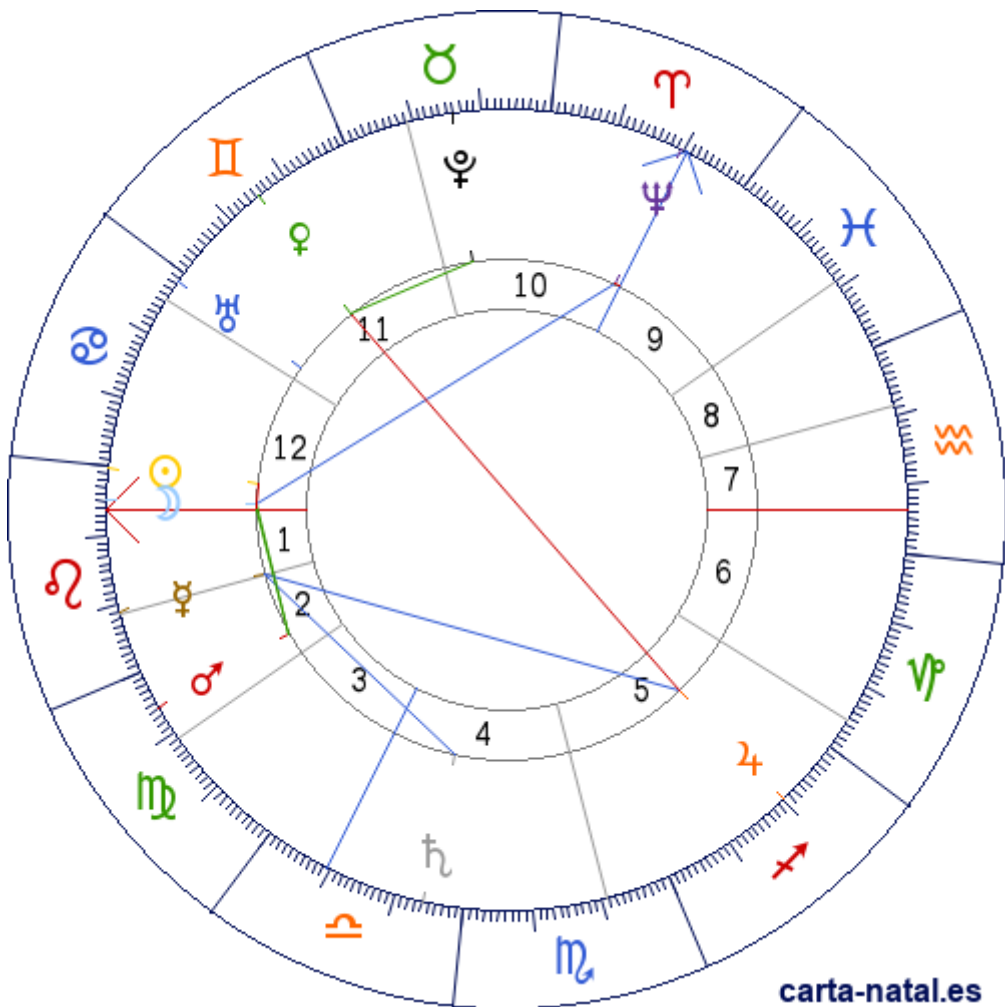

Carta natal

Max Heindel

23/07/1865 04:32:00 (LMT)
23/07/1865 03:41:44 UT

55:40:33N 12:33:56E

Tropical/geocéntrico
Carta eclíptica
Casas: Placidus

ARMC: 08°53'35.54124"

carta-natal.es

Generalidades

Casas (Placidus)

C 1 (AC)	♈	06°15'48"
C 2	♈	21°15'32"
C 3	♌	11°05'25"
C 4	♌	09°40'47"
C 5	♍	20°46'46"
C 6	♍	04°39'19"
C 7	♎	06°15'48"
C 8	♎	21°15'32"
C 9	♏	11°05'25"
C 10 (MC)	♏	09°40'47"
C 11	♐	20°46'46"
C 12	♐	04°39'19"

Planetas

☉	♈	00°14'25"	12
☾	♈	04°50'24"	12 » 1
♀	♈	20°57'47"	1 » 2
♀	♌	14°43'29"	11
♂	♌	05°49'17"	2
♃	♌	20°02'29"R	5
♄	♌	24°10'44"	4
♅	♎	01°30'01"	11 » 12
♆	♏	10°34'07"R	10
♇	♐	14°08'31"	10

Aspectos

☉	0°	☾	4.6° (S)
☾	30°	♂	0.98° (A)
☾	120°	♆	5.73° (A)
☾	0°	AC	1.42° (S)
♀	120°	♃	0.92° (S)
♀	60°	♄	3.22° (A)
♀	180°	♃	5.32° (A)
♀	30°	♀	0.58° (S)
♂	30°	AC	0.44° (S)
♆	0°	MC	0.89° (A)