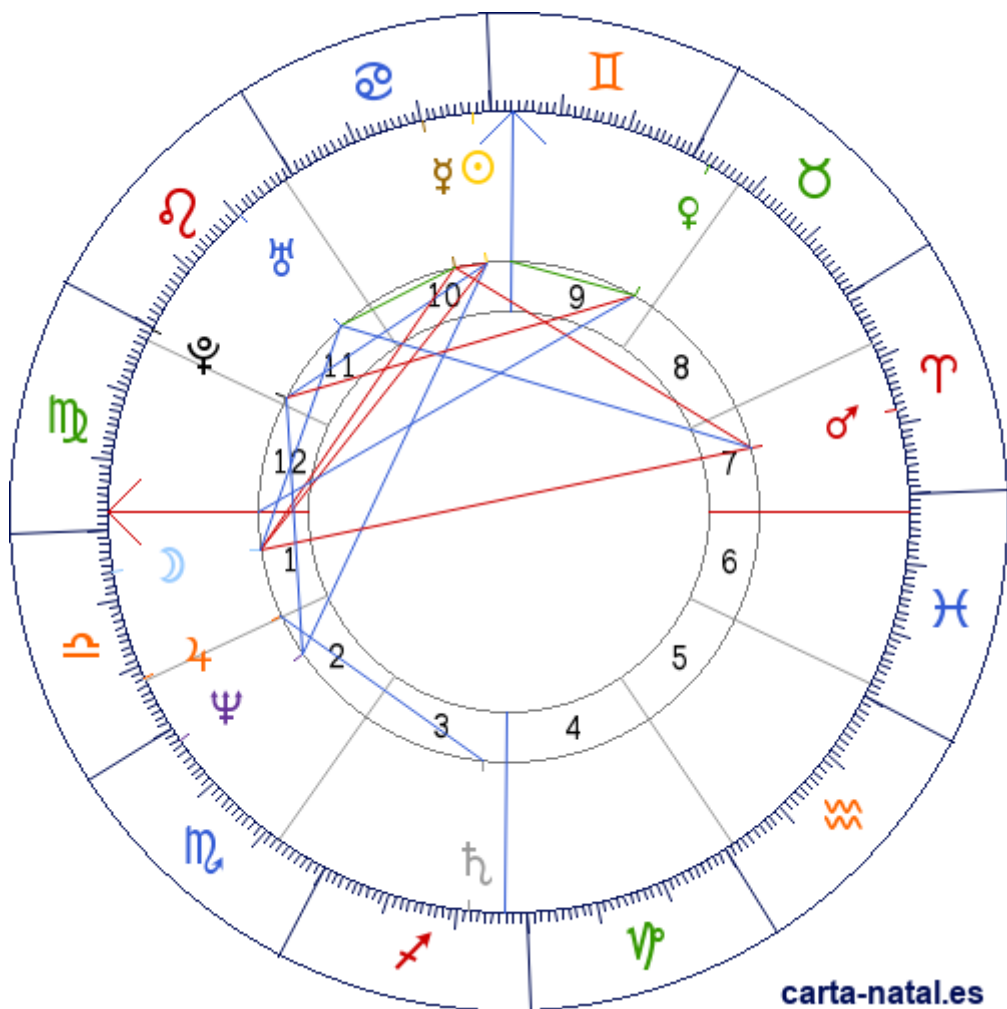

**Carta natal**

**Jean Charest**

24/06/1958 12:45:00 (ADT)  
24/06/1958 15:45:00 UT

45:08:33N 61:58:58W

Tropical/geocéntrico  
Carta eclíptica  
Casas: Placidus

ARMC: 86°33'22.2336"

**Generalidades**

Fuego 18.18% ■  
Tierra 27.27% ■  
Aire 27.27% ■  
Agua 27.27% ■

Cardinal 50% ■  
Fijo 18.18% ■  
Mutable 31.82% ■

**Casas (Placidus)**

C 1 (AC)	♌	27°23'09"
C 2	♍	22°20'32"
C 3	♎	22°27'33"
C 4	♏	26°50'23"
C 5	♐	01°24'34"
C 6	♑	01°55'11"
C 7	♒	27°23'09"
C 8	♓	22°20'32"
C 9	♈	22°27'33"
C 10 (MC)	♉	26°50'23"
C 11	♊	01°24'34"
C 12	♋	01°55'11"

**Planetas**

☉	♋	02°36'57"	10
☾	♋	05°54'53"	1
☿	♋	09°49'18"	10
♀	♌	27°17'17"	9
♂	♌	12°15'28"	7
♃	♌	21°48'08"	1 » 2
♄	♌	21°38'20" <u>R</u>	3
♅	♌	09°33'38"	11
♆	♌	02°06'25" <u>R</u>	2
♇	♌	00°14'24"	11 » 12

**Aspectos**

☉	90°	☾	3.3° (S)
☉	0°	♀	7.21° (S)
☉	120°	♃	0.51° (S)
☉	60°	♅	2.38° (S)
☾	90°	♀	3.91° (A)
☾	180°	♂	6.34° (A)
☾	60°	♁	3.65° (A)
♀	90°	♂	2.44° (A)
♀	30°	♁	0.26° (S)
♀	90°	♅	2.95° (A)
♀	120°	AC	0.1° (S)
♀	30°	MC	0.45° (A)
♂	120°	♁	2.7° (S)
♃	60°	♄	0.16° (S)
♃	60°	♅	1.87° (A)