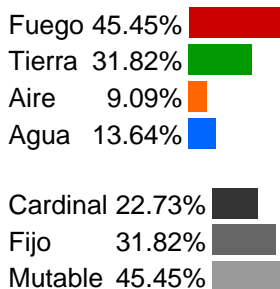

Carta natal

John Ashbery

28/07/1927 09:30:00 (EDT)
28/07/1927 13:30:00 UT

43:09:17N 77:36:56W

Tropical/geocéntrico
Carta eclíptica
Casas: Placidus

ARMC: 70°06'6.624"

carta-natal.es

Generalidades

Casas (Placidus)

C 1 (AC)	♌	14°36'04"
C 2	♍	08°39'26"
C 3	♎	07°54'35"
C 4	♏	11°37'49"
C 5	♐	16°19'09"
C 6	♑	17°43'22"
C 7	♒	14°36'04"
C 8	♓	08°39'26"
C 9	♈	07°54'35"
C 10 (MC)	♉	11°37'49"
C 11	♊	16°19'09"
C 12	♋	17°43'22"