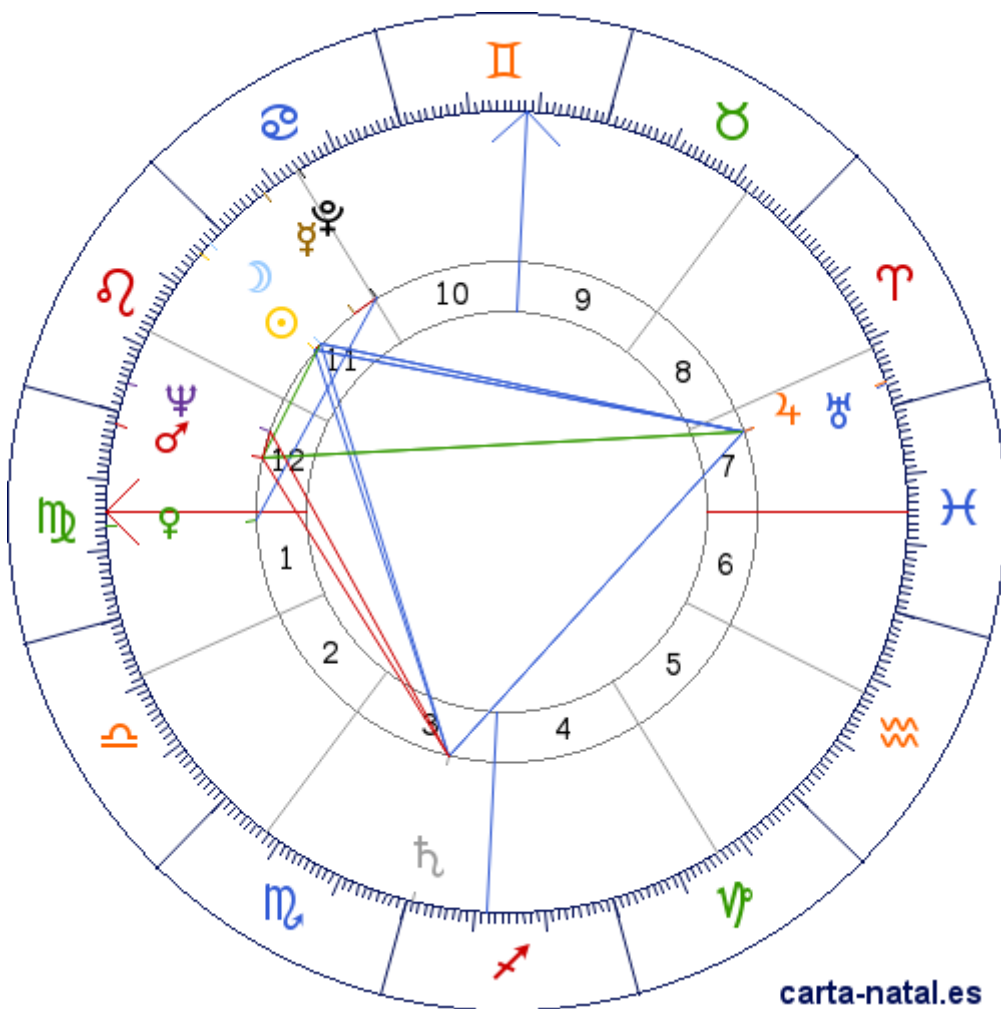

Carta natal

John Ashbery

28/07/1927 09:30:00 (EDT)
28/07/1927 13:30:00 UT

43:09:17N 77:36:56W

Tropical/geocéntrico
Carta eclíptica
Casas: Placidus

ARMC: 70°06'6.624"

carta-natal.es

Generalidades

Casas (Placidus)

C 1 (AC)	♌	14°36'04"
C 2	♍	08°39'26"
C 3	♎	07°54'35"
C 4	♏	11°37'49"
C 5	♐	16°19'09"
C 6	♑	17°43'22"
C 7	♒	14°36'04"
C 8	♓	08°39'26"
C 9	♈	07°54'35"
C 10 (MC)	♉	11°37'49"
C 11	♊	16°19'09"
C 12	♋	17°43'22"

Planetas

☉	♋	04°28'08"	11
☾	♋	02°25'31"	11
☿	♋	21°58'44" <u>R</u>	11
♀	♋	16°36'42"	1
♂	♋	02°01'19"	12
♃	♋	03°29'38" <u>E</u>	7
♄	♋	01°04'39" <u>E</u>	3
♅	♋	03°16'17" <u>R</u>	7
♆	♋	25°52'22"	12
♇	♋	15°58'01"	10 » 11

Aspectos

☉	0°	☾	2.04° (A)
☉	120°	♃	0.97° (S)
☉	120°	♄	3.39° (S)
☉	120°	♅	1.2° (S)
☾	30°	♂	0.4° (S)
☾	120°	♃	1.07° (A)
☾	120°	♄	1.35° (S)
☾	120°	♅	0.85° (A)
♀	0°	♀	6.01° (A)
♀	60°	♀	0.64° (S)
♂	150°	♃	1.47° (A)
♂	90°	♄	0.94° (S)
♂	150°	♅	1.25° (A)
♂	0°	♆	6.15° (S)
♃	120°	♄	2.42° (A)