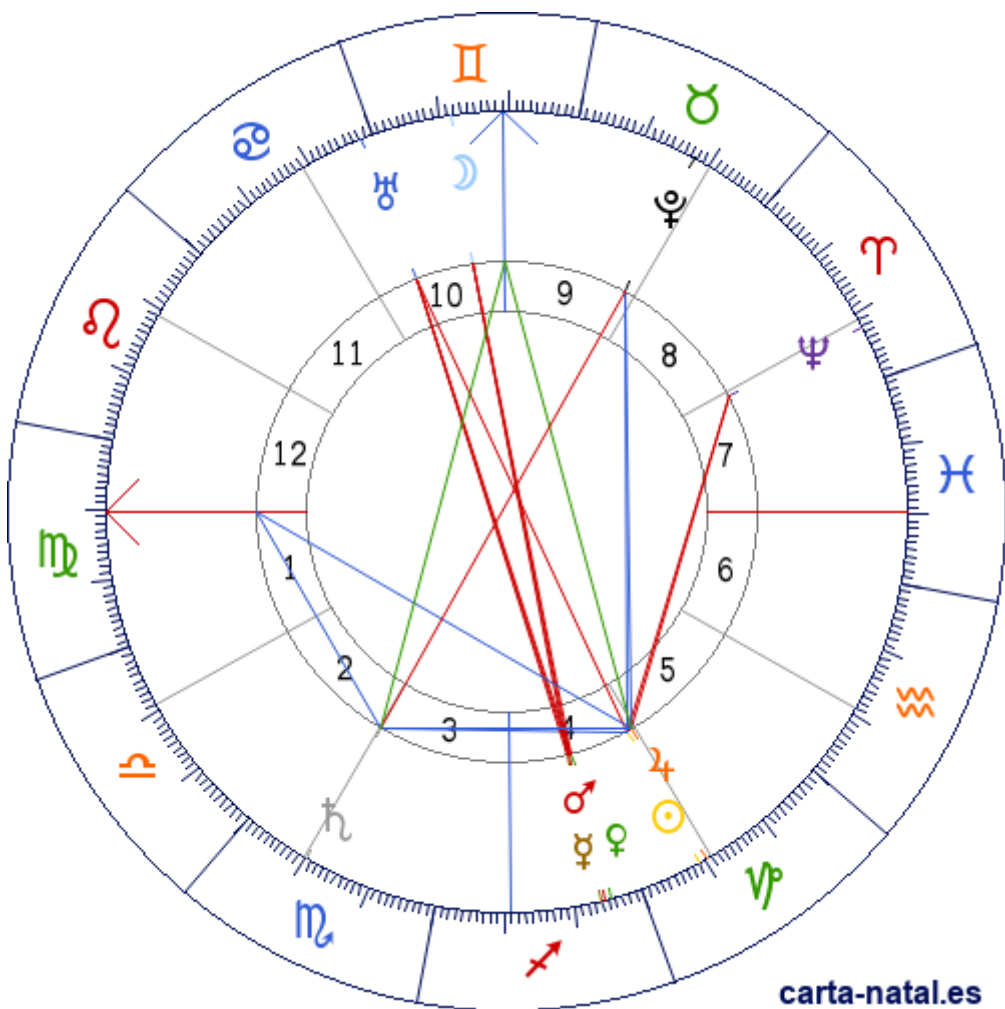

Carta natal

Rudyard Kipling

30/12/1865 22:00:00 (LMT)

30/12/1865 17:08:36 UT

19:00:52N 72:50:53E

Tropical/geocéntrico

Carta eclíptica

Casas: Placidus

ARMC: 69°08'50.22024"

carta-natal.es

Generalidades

Fuego 31.82%

Tierra 36.36%

Aire 22.73%

Agua 9.09%

Cardinal 27.27%

Planetas

☉	♍	09°06'03"	4 » 5
☾	♈	18°13'28"	10
♀	♈	23°58'48"R	4
♀	♈	25°19'02"	4
♂	♈	24°37'34"	4
♃	♍	10°09'50"	4 » 5
♄	♌	10°09'25"	3
♁	♉	01°34'31"R	10
♆	♐	07°49'18"	7 » 8
♁	♑	12°22'36"R	9

Aspectos

☉	0°	♃	1.06° (A)
☉	60°	♄	1.06° (A)
☉	180°	♁	7.53° (S)
☉	90°	♆	1.28° (S)
☉	120°	♁	3.28° (A)
☾	180°	♀	5.76° (A)
☾	180°	♀	7.09° (A)
☾	180°	♂	6.4° (A)
♀	0°	♀	1.34° (S)
♀	0°	♂	0.65° (S)
♀	180°	♁	7.6° (S)
♀	0°	♂	0.69° (S)
♀	180°	♁	6.26° (A)
♂	180°	♁	6.95° (A)
♃	60°	♄	0.01° (S)

♄	90°	♁	2.34° (S)
♄	120°	♁	2.21° (A)
♄	120°	AC	0.14° (S)
♄	150°	MC	0.57° (S)
♅	180°	♁	2.22° (A)
♅	60°	AC	0.15° (S)
♅	150°	MC	0.58° (S)