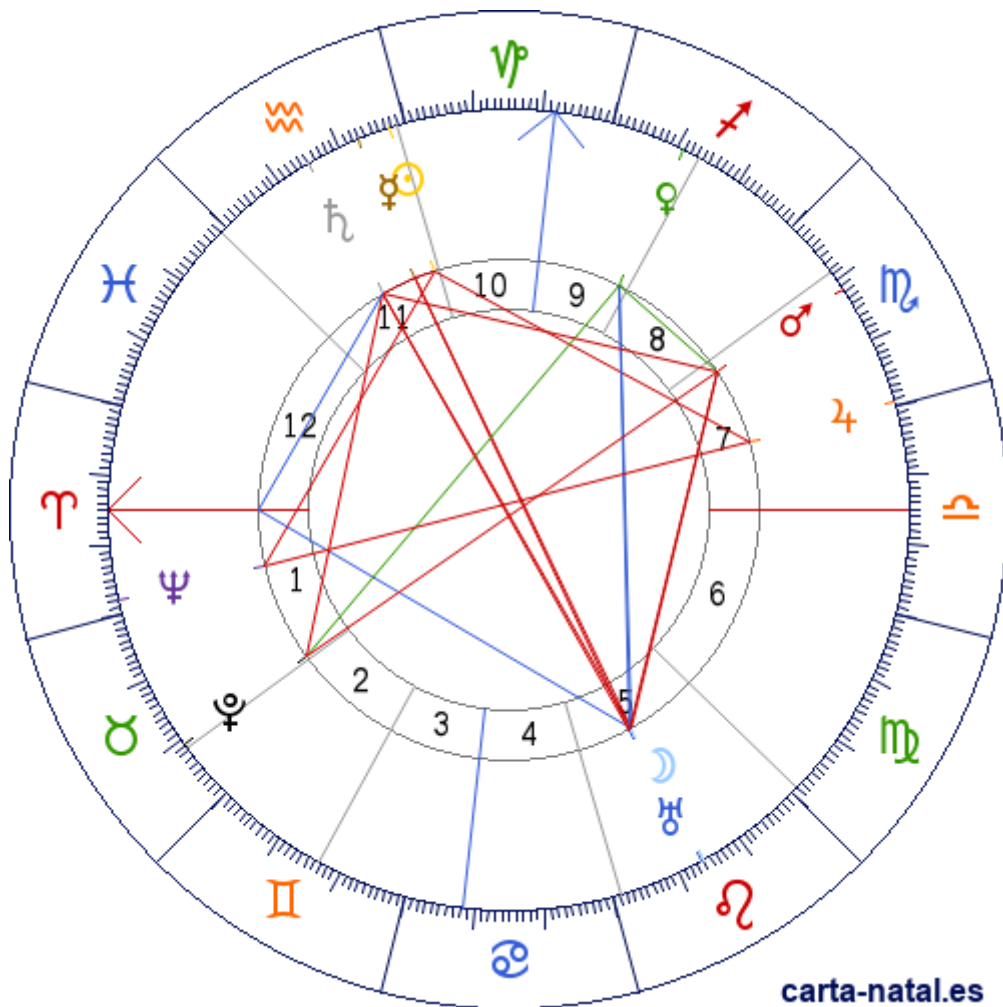

Carta natal

David Wark Griffith

22/01/1875 10:30:00 (LMT)

22/01/1875 16:11:53 UT

38:19:27N 85:28:21W

Tropical/geocéntrico

Carta eclíptica

Casas: Placidus

ARMC: 279°05'56.49792"

carta-natal.es

Generalidades

Fuego 45.45%

Tierra 13.64%

Aire 27.27%

Agua 13.64%

Cardinal 27.27%

Planetas

☉	♈	02°17'47"	11
☾	♌	14°08'30"	5
☿	♈	07°07'32"	11
♀	♊	19°02'24"	9
♂	♍	18°27'25"	7 » 8
♃	♍	00°47'13"	7
♅	♈	15°02'15"	11
♁	♏	13°41'21"R	5
♂	♈	28°04'12"	1
♆	♉	20°46'03"R	1 » 2

Aspectos

☉	0°	♀	4.83° (S)
☉	90°	♃	1.51° (S)
☉	90°	♅	4.23° (S)
☾	180°	♀	7.02° (S)
☾	120°	♀	4.9° (A)
☾	90°	♂	4.32° (A)
☾	180°	♅	0.9° (A)
☾	0°	♁	0.45° (S)
☾	120°	AC	0.84° (S)
♀	0°	♅	7.91° (A)
♀	180°	♁	6.56° (A)
♀	30°	♂	0.58° (S)
♀	120°	♁	5.35° (S)
♀	150°	♆	1.73° (A)
♂	90°	♅	3.42° (S)

♂	90°	♄	4.77° (S)
♂	180°	♀	2.31° (A)
♃	180°	♆	2.72° (S)
♃	180°	♄	1.35° (S)
♃	90°	♀	5.73° (A)
♃	60°	AC	0.06° (A)