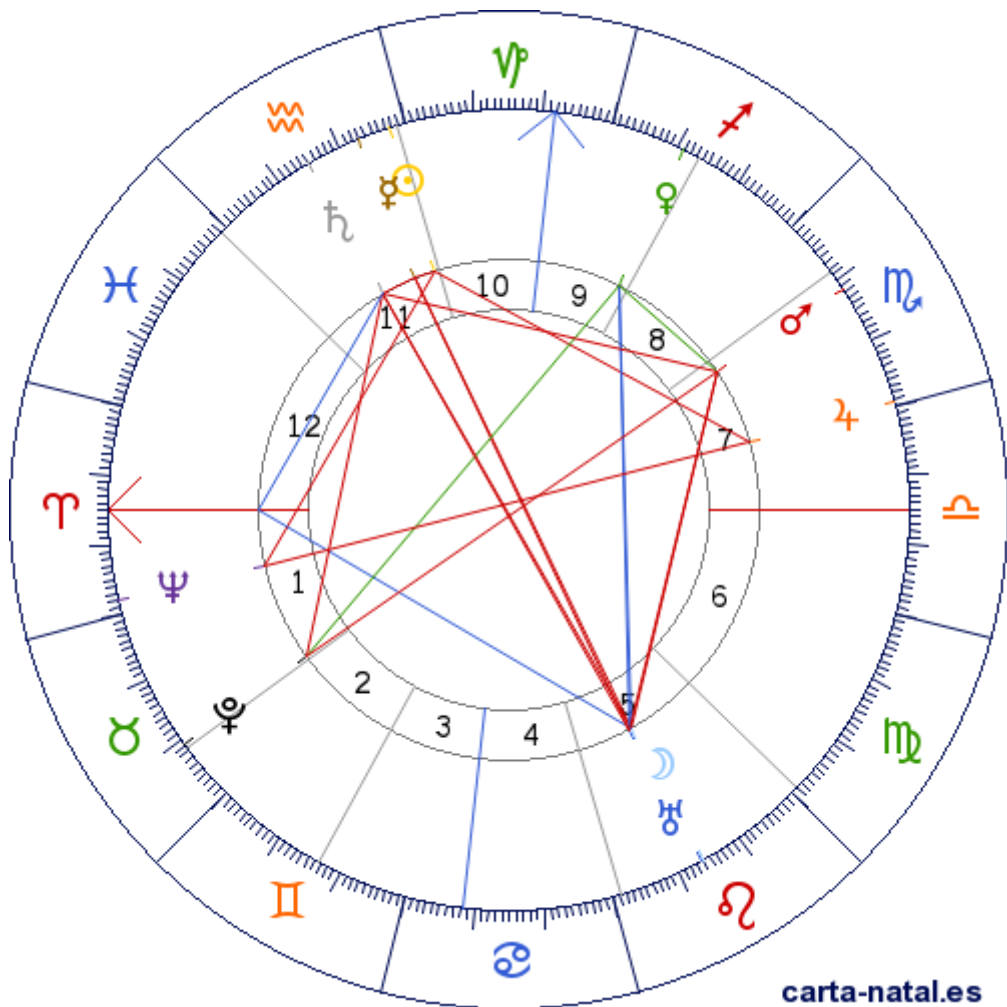

**Carta natal**

**David Wark Griffith**

22/01/1875 10:30:00 (LMT)

22/01/1875 16:11:53 UT

38:19:27N 85:28:21W

Tropical/geocéntrico

Carta eclíptica

Casas: Placidus

ARMC: 279°05'56.49792"

carta-natal.es

Generalidades

Fuego 45.45%

Tierra 13.64%

Aire 27.27%

Agua 13.64%

Cardinal 27.27%

Fijo 63.64%

Mutable 9.09%

**Casas (Placidus)**

C 1 (AC) ♈ 14°58'36"

C 2 ♉ 21°32'50"

C 3 ♊ 16°42'53"

C 4 ♋ 08°21'29"

C 5 ♌ 01°19'35"

♅ ♈ 28°04'12" 1

♁ ♉ 20°46'03"R 1 » 2

**Aspectos**

☉ 0° ♀ 4.83° (S)

☉ 90° ♃ 1.51° (S)

☉ 90° ♀ 4.23° (S)

☾ 180° ♀ 7.02° (S)

☾ 120° ♀ 4.9° (A)