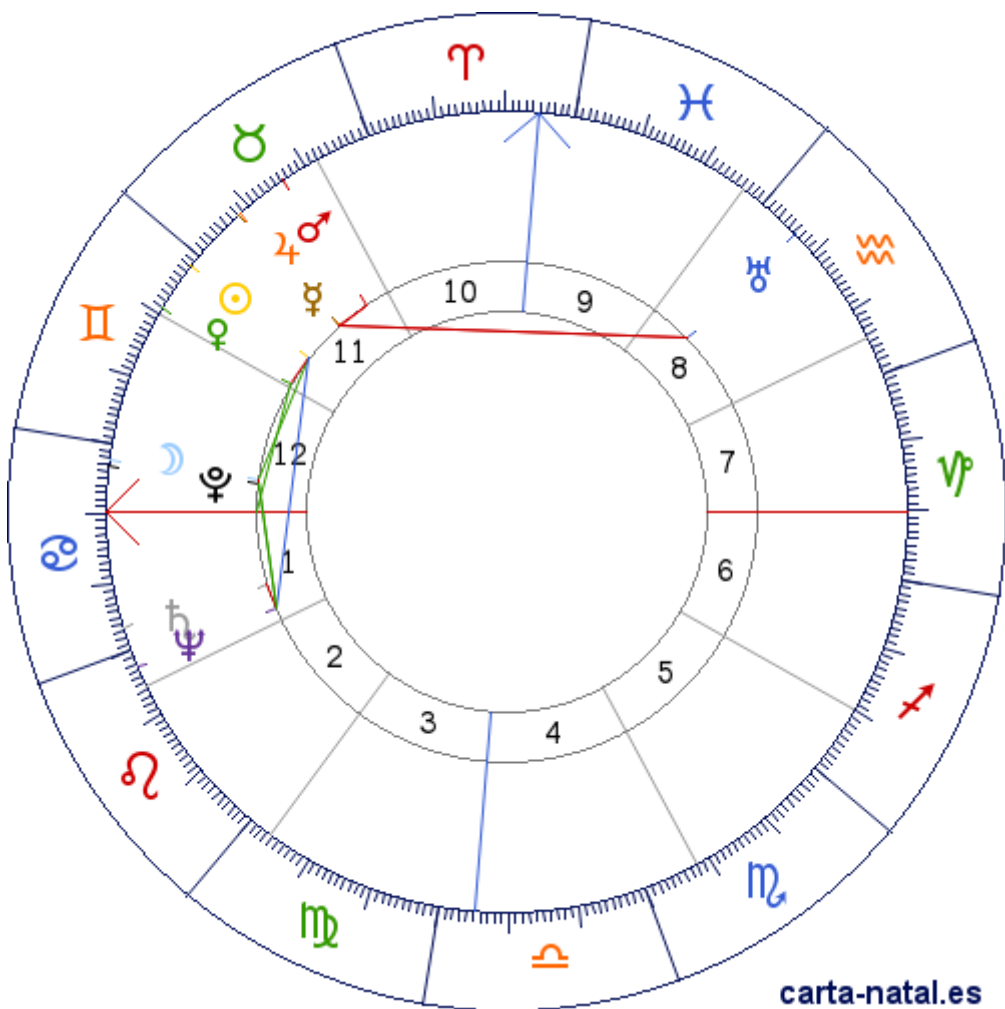

Carta natal

Julia Díaz

23/05/1917 08:15:00 (LMT)

23/05/1917 14:11:48 UT

13:43:00N 88:56:00W

Tropical/geocéntrico

Carta eclíptica

Casas: Placidus

ARMC: 04°38'1.93452"

carta-natal.es

Generalidades

Casas (Placidus)

C 1 (AC)	♈	09°44'56"
C 2	♉	05°28'02"
C 3	♊	03°33'21"
C 4	♋	05°02'56"
C 5	♌	08°11'29"
C 6	♍	10°02'16"
C 7	♎	09°44'56"
C 8	♏	05°28'02"
C 9	♐	03°33'21"
C 10 (MC)	♑	05°02'56"
C 11	♒	08°11'29"
C 12	♓	10°02'16"

Planetas

♁	♋	01°51'07"	11
♁	♋	02°16'55"	12
♀	♋	21°48'58" <u>R</u>	11
♀	♋	09°04'30"	11 » 12
♂	♋	13°51'51"	11
♃	♋	21°35'10"	11
♄	♋	26°33'50"	1
♅	♋	23°42'22" <u>E</u>	8
♆	♋	02°31'51"	1 » 2
♇	♋	03°07'54"	12

Aspectos

♁	30°	♁	0.43° (S)
♁	0°	♀	7.22° (S)
♁	60°	♃	0.68° (A)
♁	30°	♃	0.25° (A)
♁	0°	♄	0.85° (A)
♀	0°	♂	7.95° (A)
♀	0°	♃	0.23° (A)
♀	90°	♅	1.89° (S)
♀	30°	AC	0.67° (S)
♂	0°	♃	7.72° (A)
♃	90°	♅	2.12° (A)
♄	0°	♃	5.97° (A)
♃	30°	♄	0.6° (S)