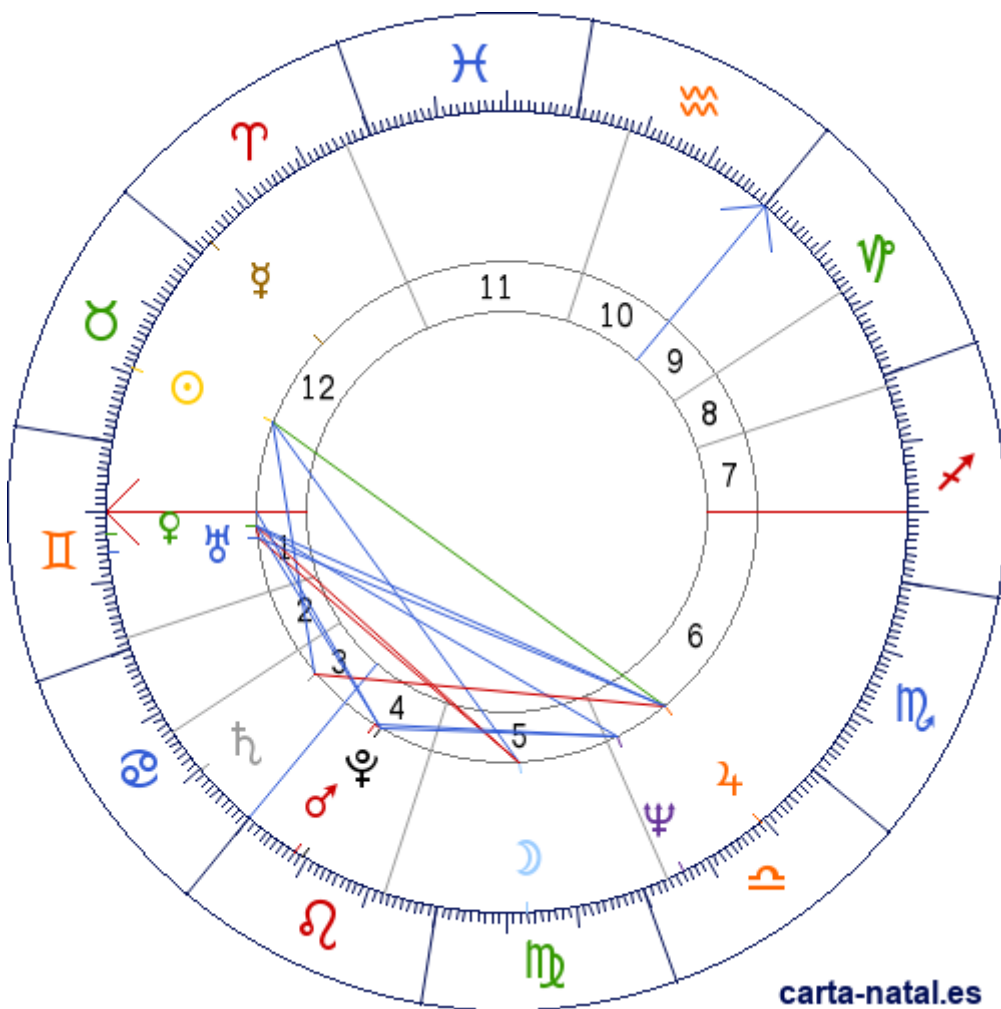

Carta natal

Donovan Phillips Leitch

10/05/1946 06:15:00 (BST)

10/05/1946 05:15:00 UT

55:51:55N 04:15:27W

Tropical/geocéntrico

Carta eclíptica

Casas: Placidus

ARMC: 301°53'48.73344"

carta-natal.es

Generalidades

Fuego 22.73% ■
 Tierra 36.36% ■
 Aire 36.36% ■
 Agua 4.55% ■

Cardinal 31.82% ■
 Fijo 27.27% ■
 Mutable 40.91% ■

Casas (Placidus)

C 1 (AC)	♊	10°01'56"
C 2	♊	28°31'54"
C 3	♌	13°28'50"
C 4	♌	29°43'32"
C 5	♍	22°17'46"
C 6	♎	03°36'13"
C 7	♊	10°01'56"
C 8	♊	28°31'54"
C 9	♏	13°28'50"
C 10 (MC)	♏	29°43'32"
C 11	♎	22°17'46"
C 12	♌	03°36'13"

Planetas

☉	♈	18°56'43"	12
☾	♋	12°58'57"	5
♀	♊	27°43'01"	12
♀	♊	13°07'17"	1
♂	♍	08°06'34"	4
♃	♎	19°16'46" ^R	6
♅	♌	20°11'54"	3
♁	♊	15°50'50"	1
♃	♎	06°12'39" ^R	6
♁	♍	09°30'22"	4

Aspectos

☉	120°	☾	5.96° (A)
☉	150°	♃	0.33° (A)
☉	60°	♅	1.25° (A)
☾	90°	♀	0.14° (A)
☾	90°	♁	2.86° (A)
♀	120°	♃	6.16° (A)
♀	0°	♁	2.73° (A)
♀	120°	♃	6.91° (S)
♀	60°	♁	3.62° (S)
♂	60°	♃	1.9° (S)
♂	0°	♁	1.4° (A)
♃	90°	♅	0.92° (S)
♃	120°	♁	3.43° (A)
♃	60°	♁	3.3° (S)
♁	60°	AC	0.53° (S)