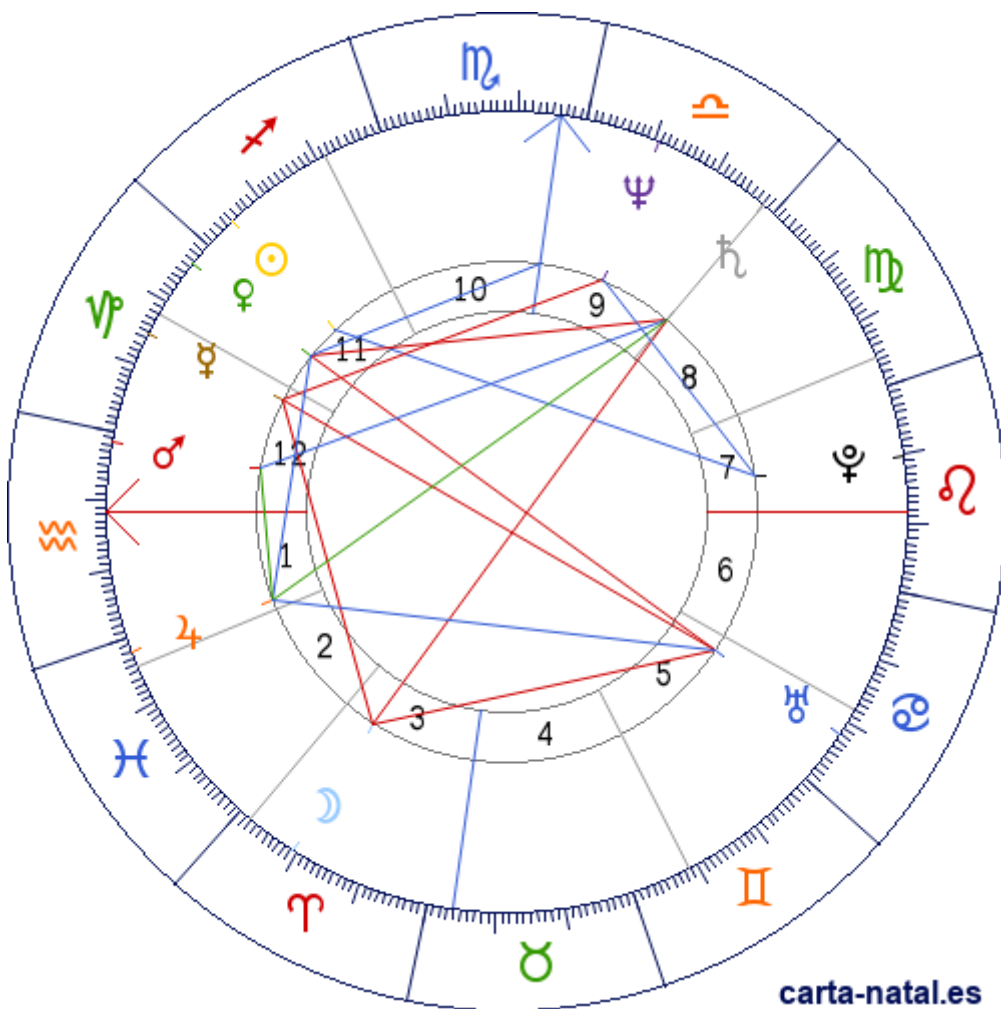

Carta natal

Oscar Fabbiani

17/12/1950 09:18:00 (/03)
17/12/1950 12:18:00 UT

34:36:47S 58:22:38W

Tropical/geocéntrico
Carta eclíptica
Casas: Placidus

ARMC: 211°40'50.2878"

carta-natal.es

Generalidades

Planetas

☉	♈	24°59'54"	11
☾	♈	09°26'06"	3
♀	♋	15°16'06"	12
♀	♋	03°09'47"	11
♂	♌	01°40'15"	12
♃	♉	02°11'28"	1 » 2
♅	♏	01°46'29"	9
♁	♏	07°58'13"R	5 » 6
♃	♏	19°11'43"	9
♁	♑	19°42'17"R	7

Aspectos

☉	120°	♁	5.29° (S)
☾	90°	♀	5.83° (A)
☾	180°	♃	7.66° (S)
☾	90°	♁	1.46° (S)
♀	180°	♁	7.3° (S)
♀	90°	♃	3.93° (A)
♀	60°	♃	0.97° (S)
♀	90°	♃	1.39° (S)
♀	180°	♁	4.81° (A)
♀	60°	MC	0.77° (S)
♂	30°	♃	0.52° (A)
♂	120°	♃	0.1° (A)
♃	150°	♃	0.42° (S)
♃	120°	♁	5.78° (A)
♃	60°	♁	0.51° (A)