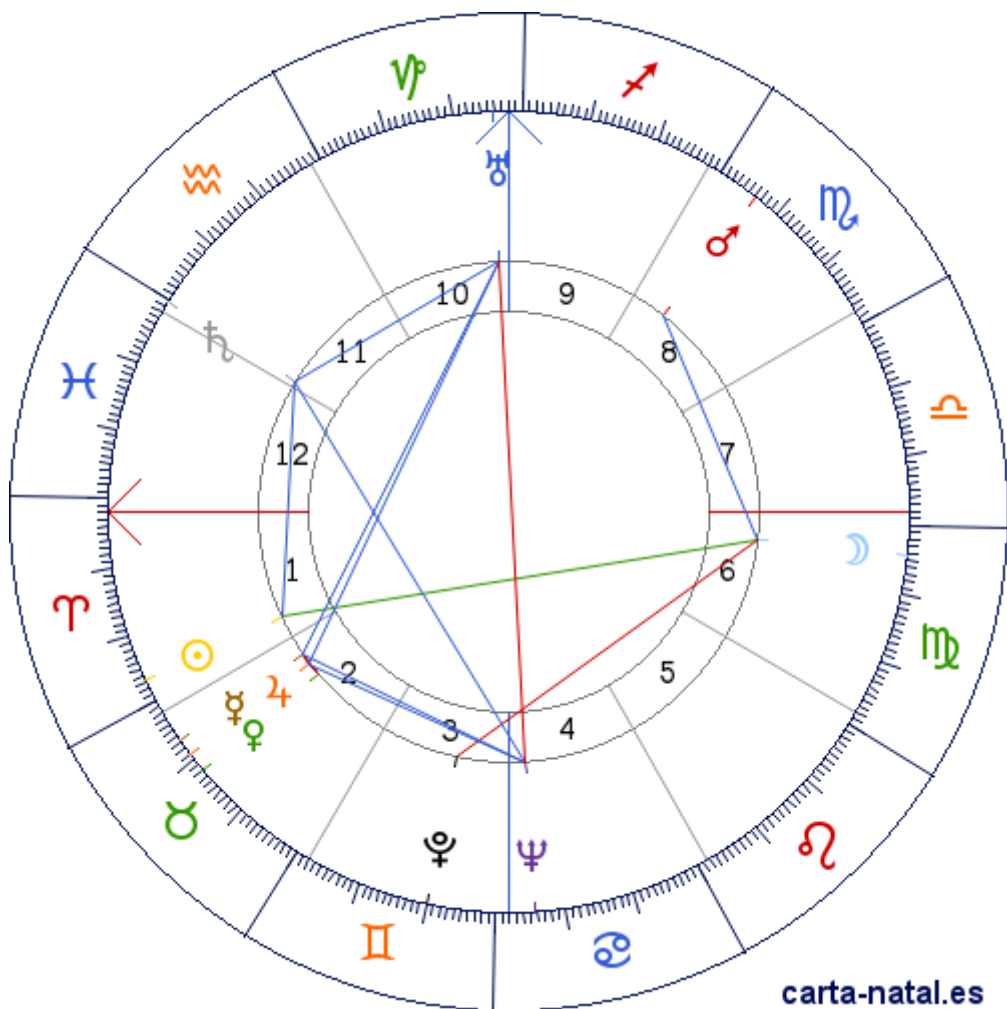

Carta natal

Carlos Oquendo de Amat

17/04/1905 04:00:00 (LMT)
17/04/1905 09:08:36 UT

15:50:00S 70:02:00W

Tropical/geocéntrico
Carta eclíptica
Casas: Placidus

ARMC: 271°56'40.94088"

carta-natal.es

Generalidades

Casas (Placidus)

C 1 (AC)	♈	01°53'15"
C 2	♌	01°47'18"
C 3	♍	02°00'12"
C 4	♎	01°47'03"
C 5	♏	01°39'04"
C 6	♐	02°00'31"
C 7	♑	01°53'15"
C 8	♒	01°47'18"
C 9	♓	02°00'12"
C 10 (MC)	♈	01°47'03"
C 11	♉	01°39'04"
C 12	♊	02°00'31"

Planetas

☉	♈	26°40'56"	1
☾	♏	25°39'52"	6
☿	♌	06°42'15"R	2
♀	♌	12°09'05"R	2
♂	♏	23°46'46"R	8
♃	♌	09°05'35"	2
♅	♈	00°20'46"	11 » 12
♁	♈	04°12'33"R	10
♃	♎	05°38'35"	4
♁	♍	20°02'08"	3

Aspectos

☉	150°	☾	1.02° (A)
☉	60°	♅	3.66° (A)
☾	60°	♂	1.88° (S)
☾	90°	♀	5.63° (S)
♀	0°	♀	5.45° (A)
♀	0°	♃	2.39° (S)
♀	120°	♁	2.5° (A)
♀	60°	♃	1.06° (A)
♀	0°	♃	3.06° (A)
♃	120°	♁	4.88° (S)
♃	60°	♃	3.45° (S)
♅	60°	♁	3.86° (A)
♅	120°	♃	5.3° (A)
♁	180°	♃	1.43° (S)