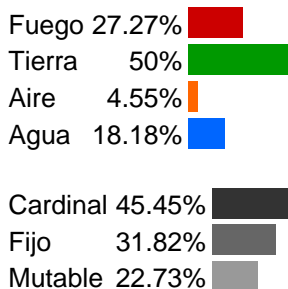

Carta natal

Carlos Oquendo de Amat

17/04/1905 04:00:00 (LMT)
17/04/1905 09:08:36 UT

15:50:00S 70:02:00W

Tropical/geocéntrico
Carta eclíptica
Casas: Placidus

ARMC: 271°56'40.94088"

carta-natal.es

Generalidades

Casas (Placidus)

C 1 (AC)	♈	01°53'15"
C 2	♌	01°47'18"
C 3	♍	02°00'12"
C 4	♎	01°47'03"
C 5	♏	01°39'04"
C 6	♐	02°00'31"
C 7	♑	01°53'15"
C 8	♒	01°47'18"
C 9	♓	02°00'12"
C 10 (MC)	♈	01°47'03"
C 11	♉	01°39'04"
C 12	♊	02°00'31"

Planetas

☉	♈	26°40'56"	1
☾	♏	25°39'52"	6
☿	♌	06°42'15"R	2
♀	♌	12°09'05"R	2
♂	♏	23°46'46"R	8
♃	♌	09°05'35"	2
♅	♈	00°20'46"	11 » 12
♁	♈	04°12'33"R	10
♃	♎	05°38'35"	4
♁	♍	20°02'08"	3

Aspectos

☉	150°	☾	1.02° (A)
☉	60°	♅	3.66° (A)
☾	60°	♂	1.88° (S)
☾	90°	♀	5.63° (S)
♀	0°	♀	5.45° (A)
♀	0°	♃	2.39° (S)
♀	120°	♁	2.5° (A)
♀	60°	♃	1.06° (A)
♀	0°	♃	3.06° (A)
♃	120°	♁	4.88° (S)
♃	60°	♃	3.45° (S)
♅	60°	♁	3.86° (A)
♅	120°	♃	5.3° (A)
♁	180°	♃	1.43° (S)