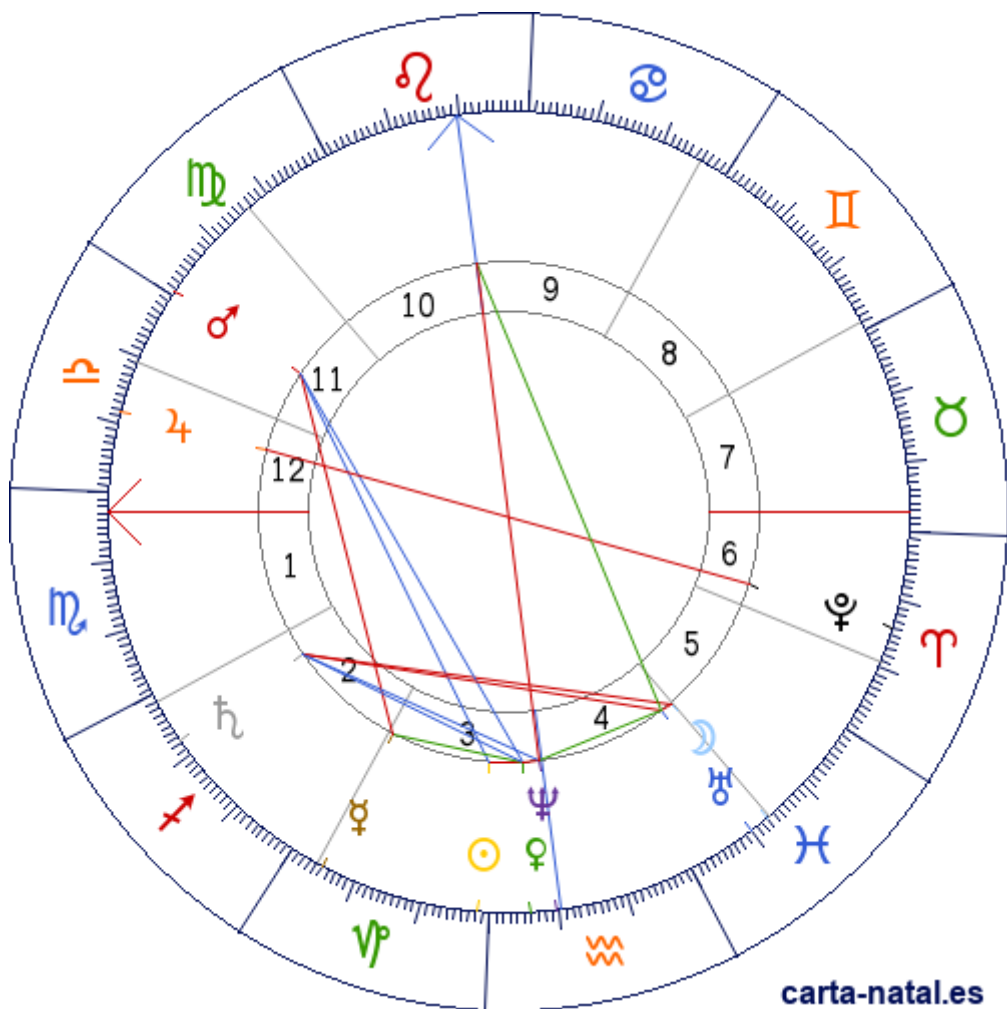

Carta natal

Paul Cézanne

19/01/1839 01:00:00 (LMT)

19/01/1839 00:38:12 UT

43:31:42N 05:26:59E

Tropical/geocéntrico

Carta eclíptica

Casas: Placidus

ARMC: 132°41'35.85012"

carta-natal.es

Generalidades

Fuego 18.18%

Tierra 31.82%

Aire 18.18%

Agua 31.82%

Cardinal 31.82%

♆ ♌ 09°39'40" 3 » 4

♇ ♎ 15°58'25" 6

Aspectos

☉ 0° ♀ 7.49° (S)

☉ 120° ♂ 0.96° (A)

☾ 90° ♎ 5.48° (S)

☾ 0° ♄ 2.87° (S)

♀ 30° ♀ 0.67° (S)