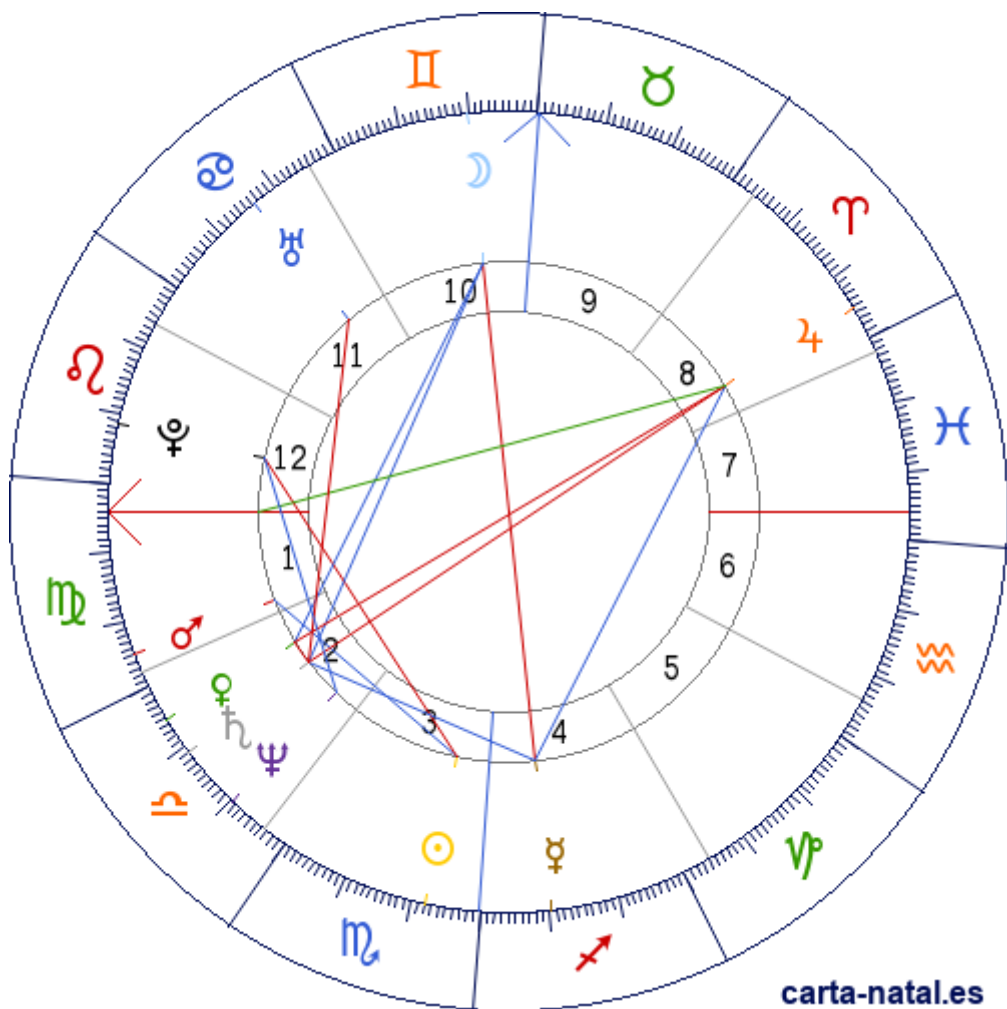

Carta natal

Beverly D'Angelo

15/11/1951 00:48:00 (EST)

15/11/1951 05:48:00 UT

39:57:40N 82:59:56W

Tropical/geocéntrico

Carta eclíptica

Casas: Placidus

ARMC: 57°30'49.10976"

carta-natal.es

Generalidades

- Fuego 18.18%
- Tierra 31.82%
- Aire 31.82%
- Agua 18.18%

- Cardinal 27.27%
- Fijo 27.27%
- Mutable 45.45%

Casas (Placidus)

C 1 (AC)	♍	04°07'27"
C 2	♍	27°49'07"
C 3	♋	26°32'01"
C 4	♌	29°42'30"
C 5	♍	04°12'57"
C 6	♎	06°08'45"
C 7	♏	04°07'27"
C 8	♏	27°49'07"
C 9	♐	26°32'01"
C 10 (MC)	♑	29°42'30"
C 11	♒	04°12'57"
C 12	♓	06°08'45"

Planetas

☉	♌	22°03'10"	3
☾	♊	10°01'13"	10
♀	♋	10°11'05"	4
♀	♋	05°25'31"	2
♂	♍	24°46'45"	1 » 2
♃	♐	04°37'56"R	8
♅	♋	10°56'32"	2
♁	♒	13°42'41"R	11
♄	♋	20°26'46"	2
♁	♓	21°31'59"	12

Aspectos

☉	60°	♂	2.73° (A)
☉	90°	♀	0.52° (S)
☾	180°	♀	0.16° (A)
☾	120°	♀	4.6° (S)
☾	120°	♃	0.92° (A)
♀	120°	♃	5.55° (S)
♀	60°	♃	0.76° (A)
♀	180°	♃	0.79° (S)
♀	0°	♃	5.52° (A)
♃	180°	♃	6.31° (S)
♃	150°	AC	0.51° (A)
♃	90°	♁	2.77° (A)
♄	60°	♀	1.09° (A)