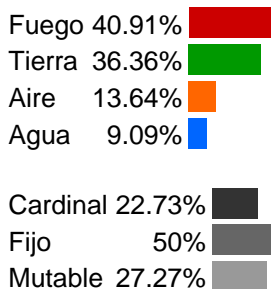

Carta natal

James Monroe

28/04/1758 01:52:18 (LMT)
28/04/1758 07:00:16 UT

38:14:23N 76:59:32W

Tropical/geocéntrico
Carta eclíptica
Casas: Placidus

ARMC: 244°14'42.70992"

carta-natal.es

Generalidades

Casas (Placidus)

C 1 (AC)	♈	19°41'47"
C 2	♉	05°59'23"
C 3	♊	10°45'26"
C 4	♋	06°07'44"
C 5	♌	27°46'55"
C 6	♍	20°14'48"
C 7	♎	19°41'47"
C 8	♏	05°59'23"
C 9	♐	10°45'26"
C 10 (MC)	♑	06°07'44"
C 11	♒	27°46'55"
C 12	♓	20°14'48"