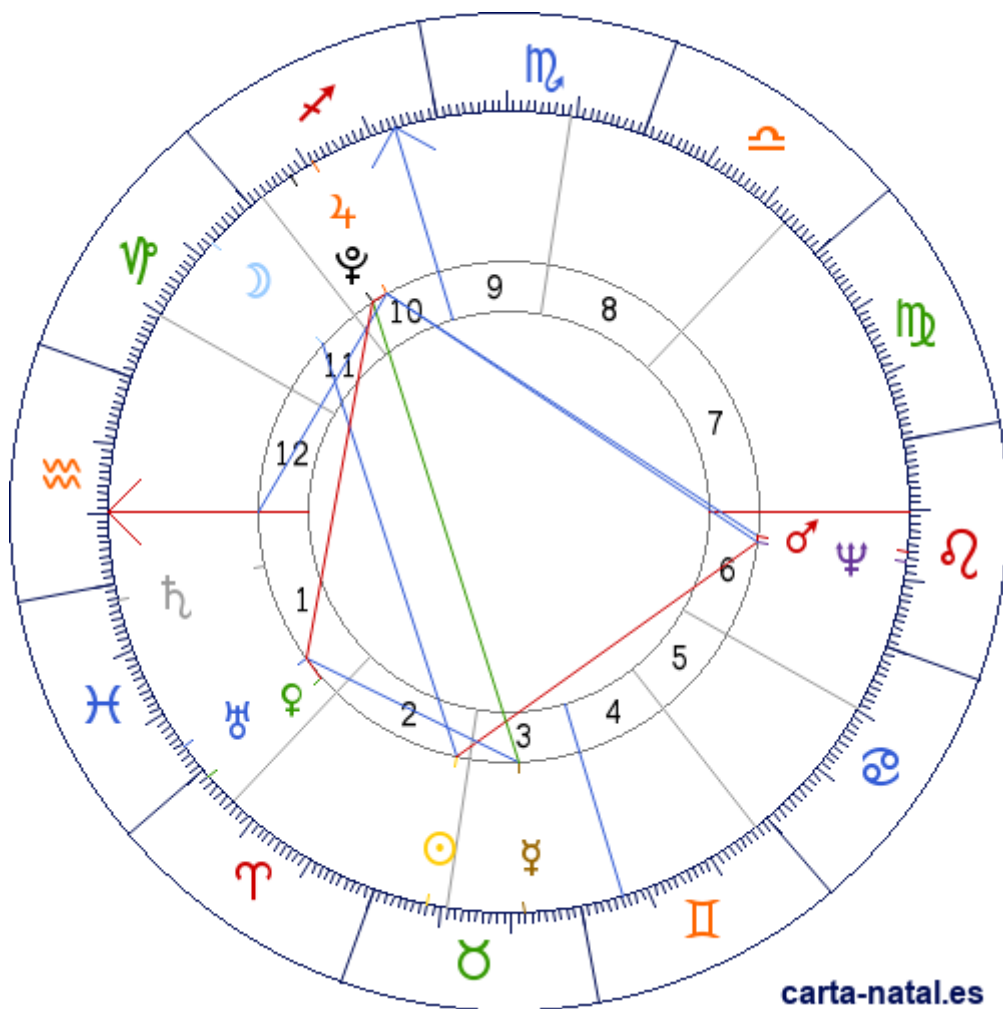

Carta natal

James Monroe

28/04/1758 01:52:18 (LMT)
28/04/1758 07:00:16 UT

38:14:23N 76:59:32W

Tropical/geocéntrico
Carta eclíptica
Casas: Placidus

ARMC: 244°14'42.70992"

carta-natal.es

Generalidades

Casas (Placidus)

C 1 (AC)	♈	19°41'47"
C 2	♉	05°59'23"
C 3	♊	10°45'26"
C 4	♋	06°07'44"
C 5	♌	27°46'55"
C 6	♍	20°14'48"
C 7	♎	19°41'47"
C 8	♏	05°59'23"
C 9	♐	10°45'26"
C 10 (MC)	♑	06°07'44"
C 11	♒	27°46'55"
C 12	♓	20°14'48"

Planetas

☉	♈	07°51'55"	2 » 3
☾	♉	07°29'41"	11
☿	♈	21°53'24"	3
♀	♈	01°09'50"	1
♂	♈	13°57'52"	6
♃	♈	18°54'25" <u>R</u>	10
♄	♈	02°18'16"	1
♅	♈	25°34'56"	1
♆	♈	12°34'53"	6
♇	♈	22°45'20" <u>R</u>	10

Aspectos