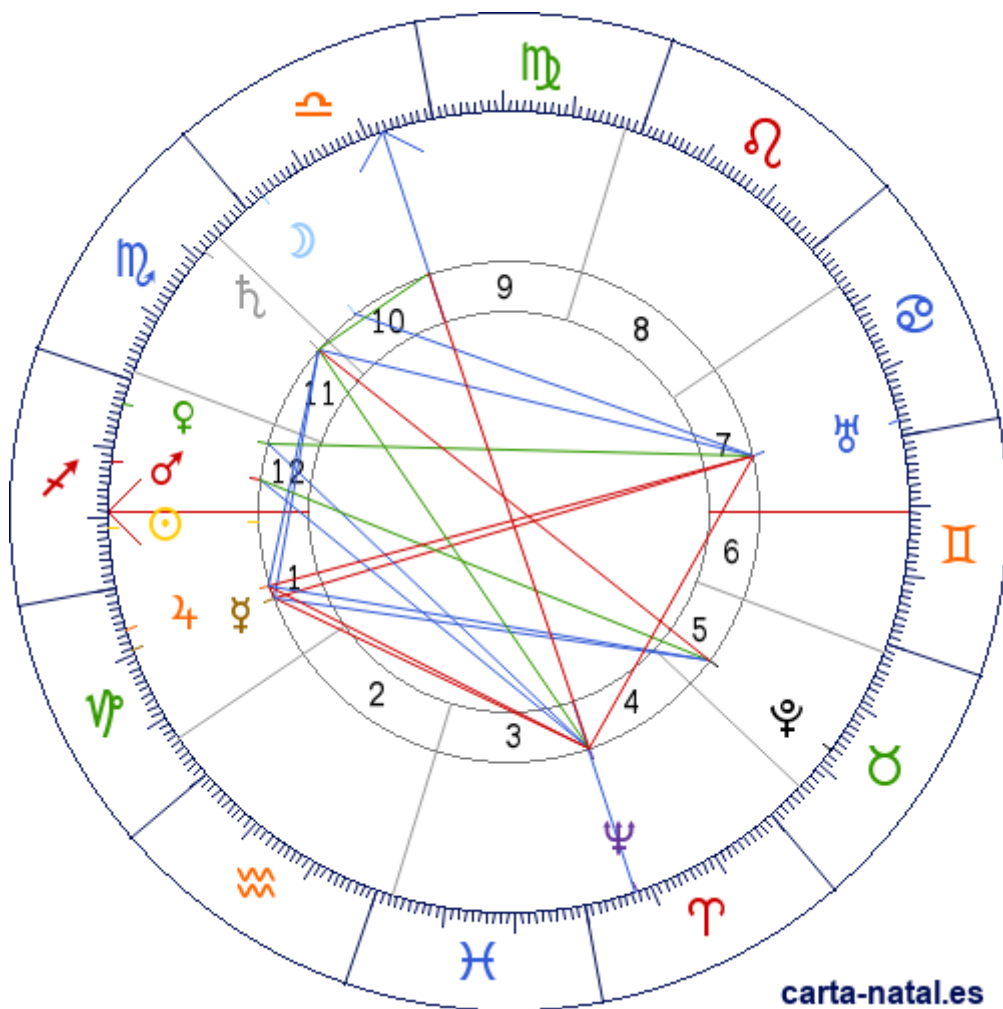

Carta natal

Ángel Ganivet

13/12/1865 07:00:00 (LMT)

13/12/1865 07:14:26 UT

37:11:17N 03:36:24W

Tropical/geocéntrico

Carta eclíptica

Casas: Placidus

ARMC: 186°59'17.27376"

carta-natal.es

Generalidades

Fuego 50%

Tierra 18.18%

Aire 22.73%

Agua 9.09%

Cardinal 45.45%

♅ ♐ 07°47'30"R 4

♆ ♑ 12°34'52"R 5

Aspectos

☾ 120° ♁ 5.28° (A)

♀ 0° ♃ 3.24° (A)

♀ 60° ♎ 0.81° (S)

♀ 180° ♁ 7.07° (S)

♀ 90° ♄ 1.6° (S)