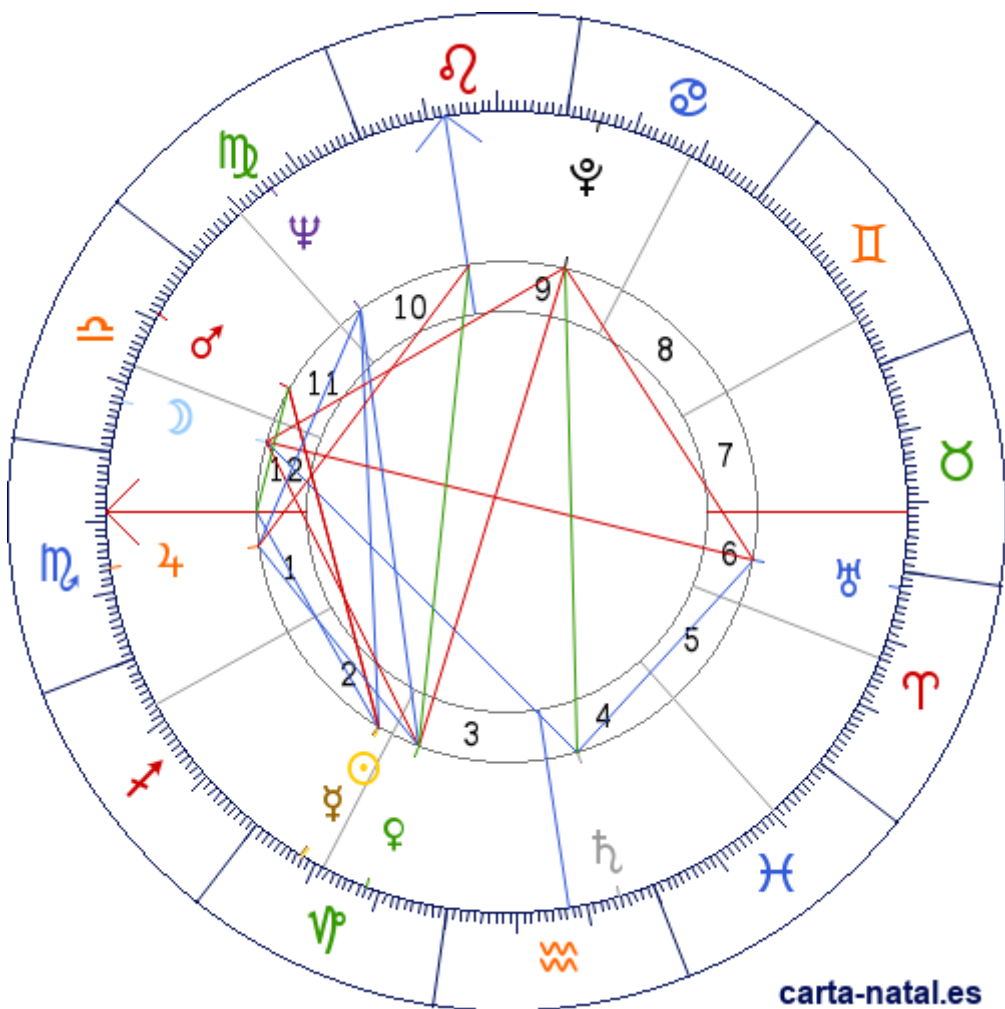

**Carta natal**

**Del Shannon**

30/12/1934 03:30:00 (EST)

30/12/1934 08:30:00 UT

42:57:48N 85:40:05W

Tropical/geocéntrico

Carta eclíptica

Casas: Placidus

ARMC: 139°55'38.1342"

carta-natal.es

**Generalidades**

**Casas (Placidus)**

C 1 (AC)	♍	08°31'26"
C 2	♈	07°21'07"
C 3	♍	11°11'44"
C 4	♎	17°28'46"
C 5	♏	20°20'03"
C 6	♌	17°04'18"
C 7	♎	08°31'26"
C 8	♏	07°21'07"
C 9	♍	11°11'44"
C 10 (MC)	♏	17°28'46"
C 11	♍	20°20'03"
C 12	♈	17°04'18"

**Planetas**

☉	♍	07°58'01"	2 » 3
☾	♎	22°26'22"	12
♀	♍	07°31'10"	2 » 3
♀	♍	17°57'08"	3
♂	♎	08°58'42"	11
♃	♍	16°33'52"	1
♄	♎	24°50'16"	4
♁	♌	27°31'07" <u>R</u>	6
♅	♍	14°32'15" <u>R</u>	10
♁	♍	25°19'37" <u>R</u>	9

♄	90°	MC	0.91° (S)
♃	60°	♁	2.68° (A)
♃	150°	♃	0.49° (A)
♁	90°	♃	2.19° (S)