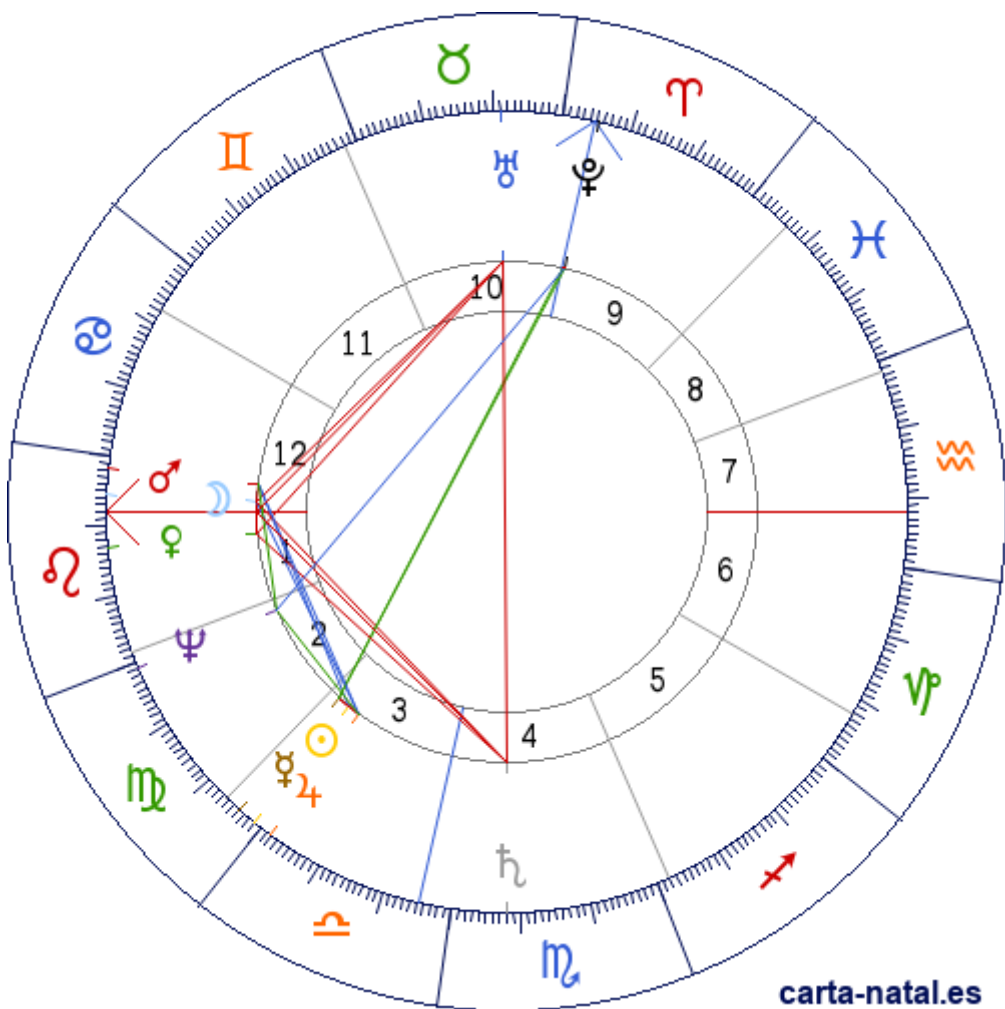

Carta natal

Ana de Austria, infanta de España

22/09/1601 01:30:00 (LMT)

22/09/1601 01:48:52 UT

41:39:00N 04:43:00W

Tropical/geocéntrico

Carta eclíptica

Casas: Placidus

ARMC: 23°19'55.33572"

carta-natal.es

Generalidades

Fuego 59.09%

Tierra 31.82%

Aire 4.55%

Agua 4.55%

Cardinal 18.18%