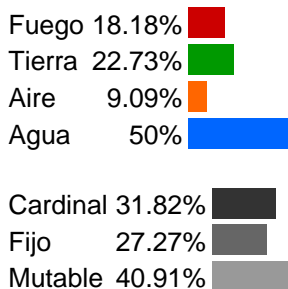

Carta natal

Edgar Allan Poe

19/01/1809 01:00:00 (LMT)

19/01/1809 05:44:14 UT

42:21:30N 71:03:35W

Tropical/geocéntrico

Carta eclíptica

Casas: Placidus

ARMC: 133°08'51.04608"

carta-natal.es

Generalidades

Casas (Placidus)

C 1 (AC)	♏	03°31'25"
C 2	♏	01°54'50"
C 3	♏	04°58'06"
C 4	♏	10°41'25"
C 5	♏	13°49'09"
C 6	♏	11°19'42"
C 7	♏	03°31'25"
C 8	♏	01°54'50"
C 9	♏	04°58'06"
C 10 (MC)	♏	10°41'25"
C 11	♏	13°49'09"
C 12	♏	11°19'42"

Planetas

☉	♏	28°49'31"	3
☽	♏	09°32'52"	4
♀	♏	28°36'34"	3
♀	♏	09°05'53"	4
♂	♏	18°36'05"	12
♃	♏	16°51'33"	5
♄	♏	01°33'22"	1 » 2
♅	♏	09°23'35"	1
♆	♏	06°12'22"	2
♁	♏	13°03'36"	4 » 5

Aspectos

☉	0°	♀	0.22° (A)
☉	60°	♄	2.73° (A)
☽	0°	♀	0.45° (S)
☽	0°	♃	7.31° (A)
☽	120°	♅	0.15° (S)
☽	90°	♆	3.34° (S)
☽	0°	♁	3.51° (A)
♀	60°	♄	2.95° (A)
♀	0°	♃	7.76° (A)
♀	120°	♅	0.3° (A)
♀	90°	♆	2.89° (S)
♀	0°	♁	3.96° (A)
♂	150°	♃	1.74° (S)
♃	0°	♁	3.8° (S)
♄	0°	♆	4.65° (A)