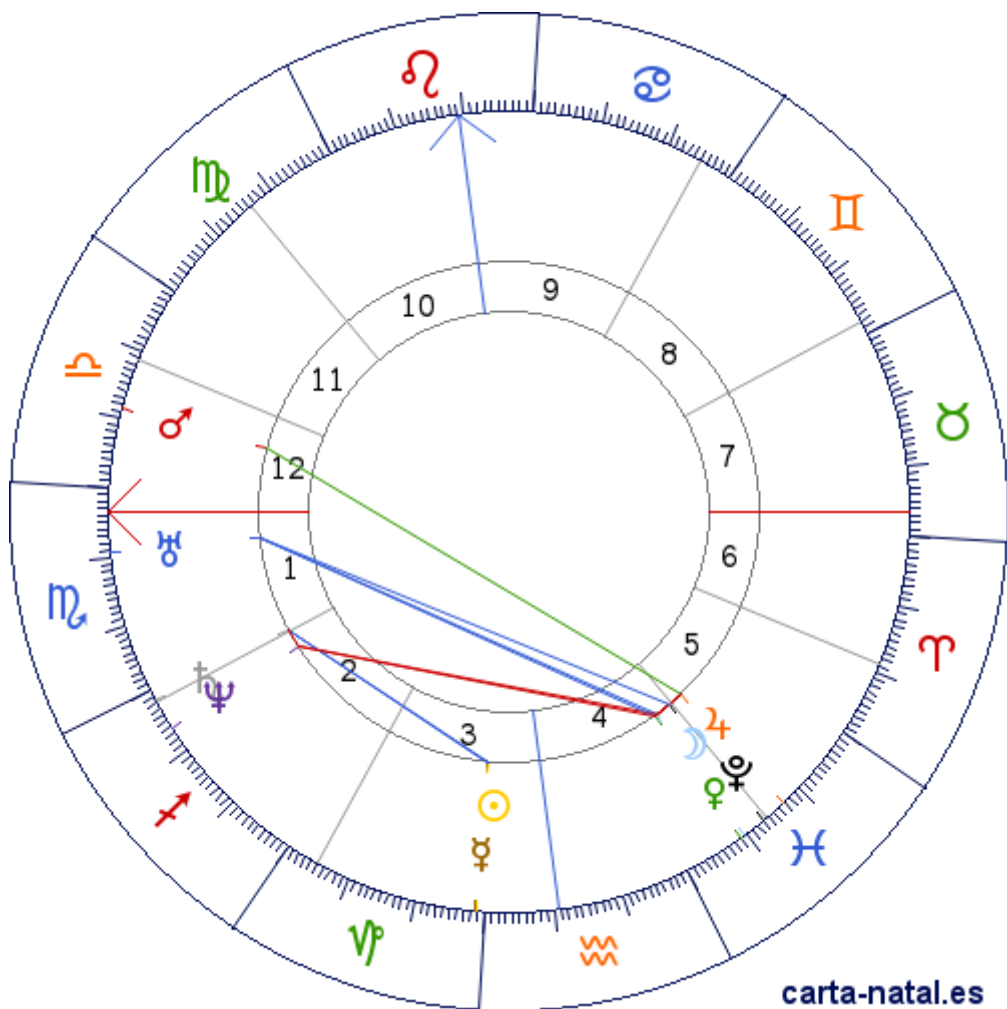

Carta natal

Edgar Allan Poe

19/01/1809 01:00:00 (LMT)

19/01/1809 05:44:14 UT

42:21:30N 71:03:35W

Tropical/geocéntrico

Carta eclíptica

Casas: Placidus

ARMC: 133°08'51.04608"

carta-natal.es

Generalidades

Casas (Placidus)

C 1 (AC)	♏	03°31'25"
C 2	♏	01°54'50"
C 3	♏	04°58'06"
C 4	♏	10°41'25"
C 5	♏	13°49'09"
C 6	♏	11°19'42"
C 7	♏	03°31'25"
C 8	♏	01°54'50"
C 9	♏	04°58'06"
C 10 (MC)	♏	10°41'25"
C 11	♏	13°49'09"
C 12	♏	11°19'42"

Planetas

☉	♏	28°49'31"	3
☽	♏	09°32'52"	4
♀	♏	28°36'34"	3
♀	♏	09°05'53"	4
♂	♏	18°36'05"	12
♃	♏	16°51'33"	5
♄	♏	01°33'22"	1 » 2
♅	♏	09°23'35"	1
♆	♏	06°12'22"	2
♁	♏	13°03'36"	4 » 5

Aspectos

☉	0°	♀	0.22° (A)
☉	60°	♄	2.73° (A)
☽	0°	♀	0.45° (S)
☽	0°	♃	7.31° (A)
☽	120°	♅	0.15° (S)
☽	90°	♆	3.34° (S)
☽	0°	♁	3.51° (A)
♀	60°	♄	2.95° (A)
♀	0°	♃	7.76° (A)
♀	120°	♅	0.3° (A)
♀	90°	♆	2.89° (S)
♀	0°	♁	3.96° (A)
♂	150°	♃	1.74° (S)
♃	0°	♁	3.8° (S)
♄	0°	♆	4.65° (A)