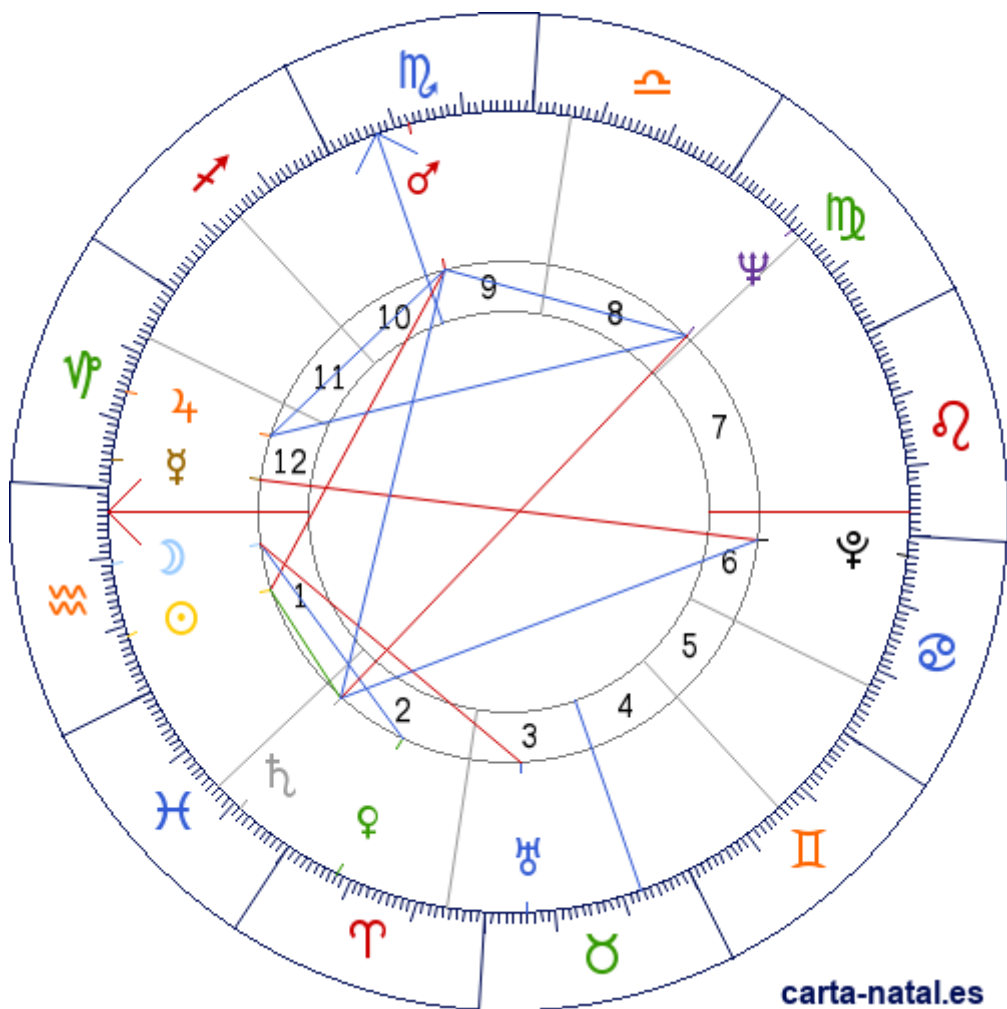

Carta natal

Roberta Flack

10/02/1937 06:30:00 (EST)

10/02/1937 11:30:00 UT

35:37:04N 82:19:16W

Tropical/geocéntrico

Carta eclíptica

Casas: Placidus

ARMC: 230°18'13.70988"

carta-natal.es

Generalidades

Casas (Placidus)

C 1 (AC)	♈	03°22'51"
C 2	♉	16°43'51"
C 3	♊	24°23'35"
C 4	♋	22°42'31"
C 5	♌	15°43'19"
C 6	♍	07°41'10"
C 7	♎	03°22'51"
C 8	♏	16°43'51"
C 9	♐	24°23'35"
C 10 (MC)	♑	22°42'31"
C 11	♒	15°43'19"
C 12	♓	07°41'10"

Planetas

☉	♈	21°20'07"	1
☾	♈	10°48'52"	1
☿	♉	25°48'46"	12
♀	♊	08°03'49"	2
♂	♊	17°59'23"	9
♃	♊	15°46'45"	12
♄	♊	21°10'29"	2
♅	♋	05°57'0"	3
♆	♋	18°17'21"R	8
♇	♋	27°08'24"R	6

Aspectos

☉	90°	♂	3.35° (S)
☉	30°	♄	0.16° (S)
☾	60°	♀	2.75° (S)
☾	90°	♃	4.86° (S)
♀	180°	♁	1.33° (A)
♂	60°	♄	2.21° (S)
♂	120°	♄	3.18° (A)
♂	60°	♁	0.3° (A)
♄	120°	♁	2.51° (A)
♄	180°	♁	2.89° (S)
♄	120°	♁	5.97° (A)