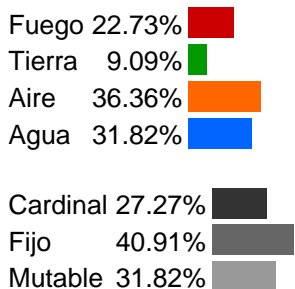

Carta natal

Piet Mondrian

07/03/1872 06:00:00 (LMT)
07/03/1872 05:38:27 UT

52:09:18N 05:23:15E

Tropical/geocéntrico
Carta eclíptica
Casas: Placidus

ARMC: 255°14'56.04864"

carta-natal.es

Generalidades

Casas (Placidus)

C 1 (AC)	♈	25°48'32"
C 2	♉	25°53'33"
C 3	♊	26°32'25"
C 4	♋	16°25'15"
C 5	♌	03°38'09"
C 6	♍	23°07'58"
C 7	♎	25°48'32"
C 8	♏	25°53'33"
C 9	♐	26°32'25"
C 10 (MC)	♑	16°25'15"
C 11	♒	03°38'09"
C 12	♓	23°07'58"