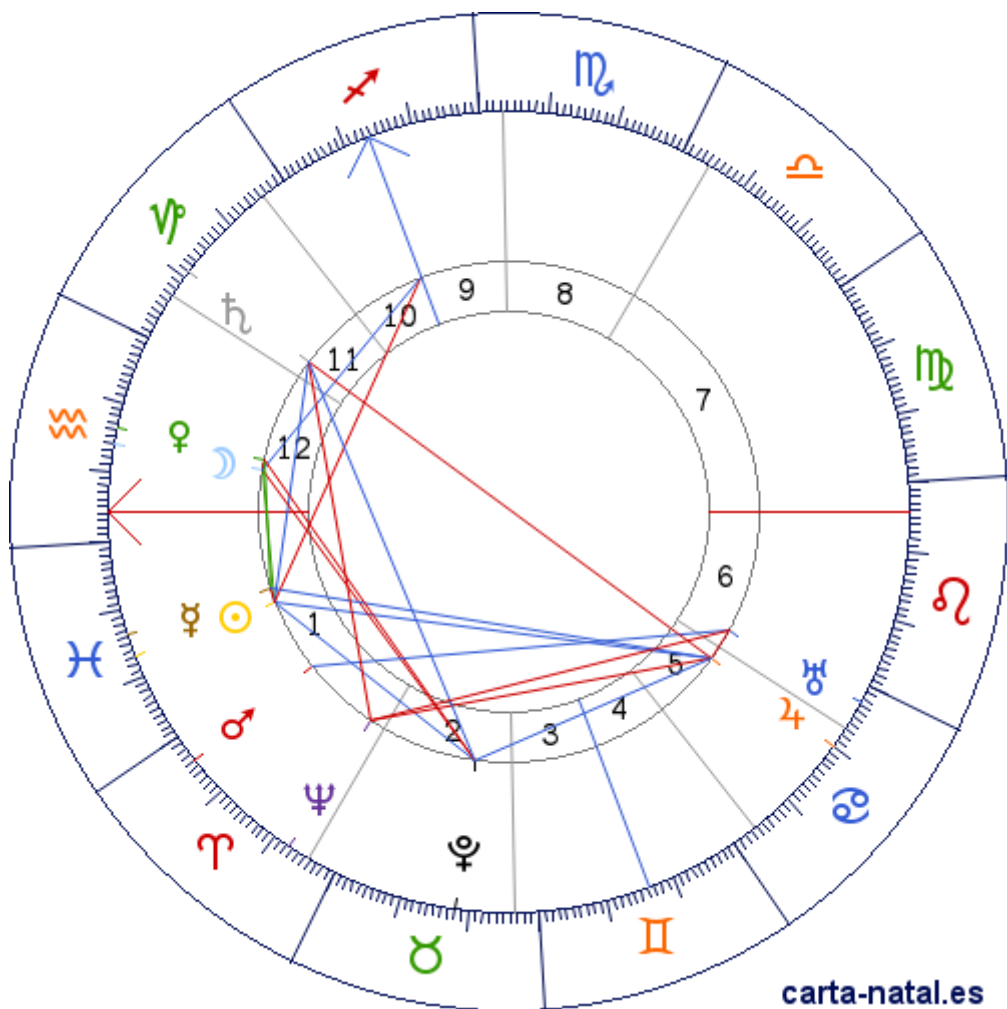

Carta natal

Piet Mondrian

07/03/1872 06:00:00 (LMT)
07/03/1872 05:38:27 UT

52:09:18N 05:23:15E

Tropical/geocéntrico
Carta eclíptica
Casas: Placidus

ARMC: 255°14'56.04864"

carta-natal.es

Generalidades

Casas (Placidus)

C 1 (AC)	♈	25°48'32"
C 2	♉	25°53'33"
C 3	♊	26°32'25"
C 4	♋	16°25'15"
C 5	♌	03°38'09"
C 6	♍	23°07'58"
C 7	♎	25°48'32"
C 8	♏	25°53'33"
C 9	♐	26°32'25"
C 10 (MC)	♑	16°25'15"
C 11	♒	03°38'09"
C 12	♓	23°07'58"

Planetas

☉	♈	16°59'50"	1
☾	♈	16°00'25"	12
☿	♈	13°39'21"	1
♀	♈	13°35'59"	12
♂	♈	04°00'26"	1
♃	♊	19°58'22" <u>R</u>	5 » 6
♄	♊	18°59'50"	11
♅	♊	27°26'25" <u>R</u>	6
♆	♊	22°24'58"	1 » 2
♇	♊	18°08'08"	2

Aspectos

♄	90°	♁	2.44° (S)
♄	60°	♁	1.84° (A)
♃	90°	♁	3.42° (A)
♃	120°	♁	0.86° (S)
♁	90°	♁	5.02° (A)