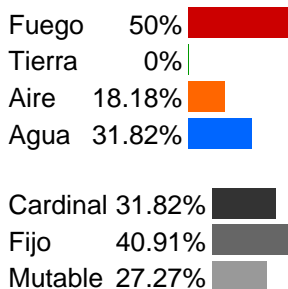

Carta natal

Billy Strayhorn

29/11/1915 04:15:00 (EST)

29/11/1915 09:15:00 UT

39:45:32N 84:11:30W

Tropical/geocéntrico

Carta eclíptica

Casas: Placidus

ARMC: 121°44'10.2732"

Generalidades

Casas (Placidus)

C 1 (AC)	♈	25°19'44"
C 2	♉	23°17'15"
C 3	♊	25°08'59"
C 4	♋	29°34'13"
C 5	♌	02°44'02"
C 6	♍	01°31'32"
C 7	♎	25°19'44"
C 8	♏	23°17'15"
C 9	♐	25°08'59"
C 10 (MC)	♑	29°34'13"
C 11	♒	02°44'02"
C 12	♓	01°31'32"

Planetas

♁	♂	06°04'19"	2
♁	♏	29°50'38"	10 » 11
♀	♎	26°51'34"	2
♀	♂	25°46'02"	3
♂	♏	24°01'57"	10
♃	♌	18°58'24"	5
♅	♐	15°39'55"R	9
♆	♎	12°20'07"	4
♇	♏	02°31'21"R	10
♇	♐	02°46'39"R	9

Aspectos

♁	120°	♇	3.55° (S)
♁	90°	♀	2.98° (S)
♁	120°	♀	4.08° (S)
♁	0°	♂	5.81° (S)
♁	60°	♀	2.93° (A)
♁	30°	MC	0.27° (A)
♀	90°	♂	2.83° (S)
♀	120°	♇	5.66° (A)
♀	120°	♂	1.73° (S)
♀	180°	♀	7.01° (A)
♀	60°	AC	0.44° (A)
♃	120°	♅	3.31° (S)
♇	30°	♀	0.26° (A)