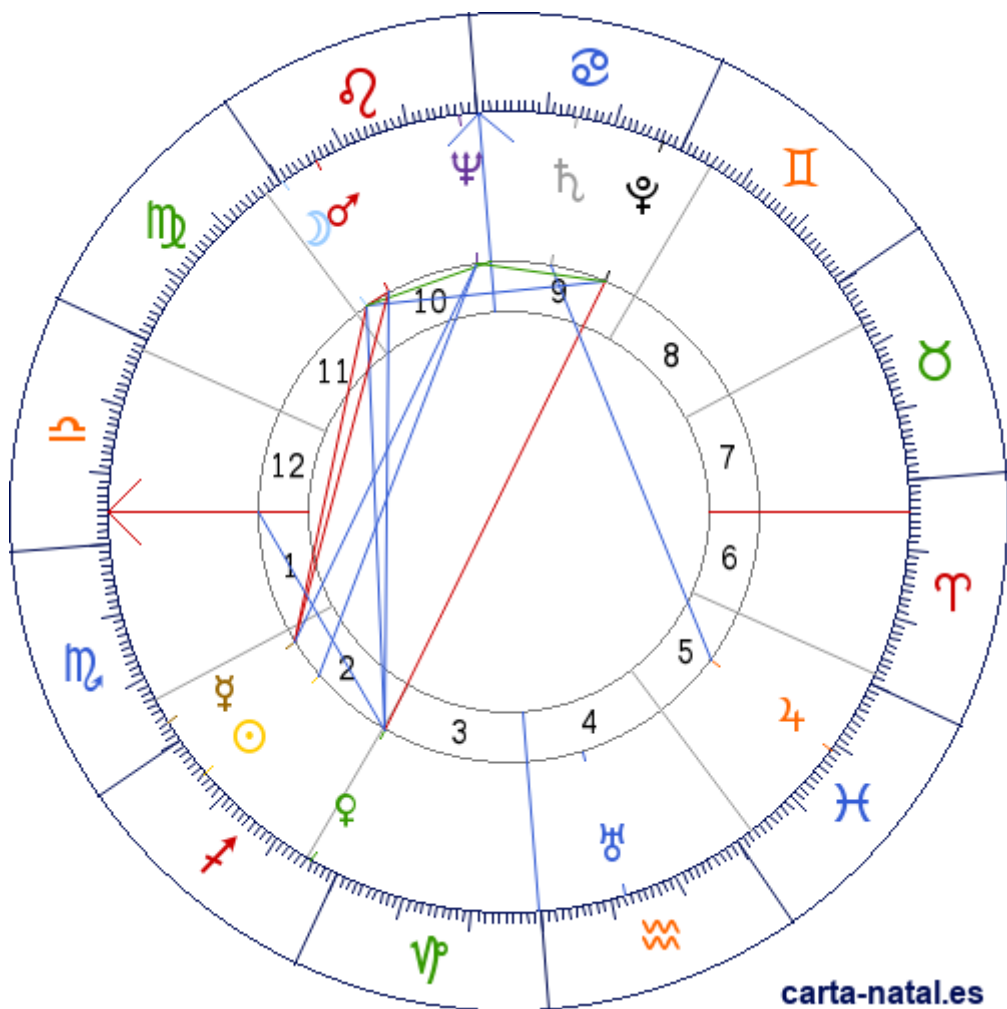

Carta natal

Billy Strayhorn

29/11/1915 04:15:00 (EST)

29/11/1915 09:15:00 UT

39:45:32N 84:11:30W

Tropical/geocéntrico

Carta eclíptica

Casas: Placidus

ARMC: 121°44'10.2732"

Generalidades

Casas (Placidus)

C 1 (AC)	♈	25°19'44"
C 2	♉	23°17'15"
C 3	♊	25°08'59"
C 4	♋	29°34'13"
C 5	♌	02°44'02"
C 6	♍	01°31'32"
C 7	♎	25°19'44"
C 8	♏	23°17'15"
C 9	♐	25°08'59"
C 10 (MC)	♑	29°34'13"
C 11	♒	02°44'02"
C 12	♓	01°31'32"

Planetas

♁	♂	06°04'19"	2
♁	♏	29°50'38"	10 » 11
♀	♎	26°51'34"	2
♀	♂	25°46'02"	3
♂	♏	24°01'57"	10
♃	♌	18°58'24"	5
♅	♐	15°39'55"R	9
♆	♎	12°20'07"	4
♇	♏	02°31'21"R	10
♇	♐	02°46'39"R	9

Aspectos

♁	120°	♇	3.55° (S)
♁	90°	♀	2.98° (S)
♁	120°	♀	4.08° (S)
♁	0°	♂	5.81° (S)
♁	60°	♀	2.93° (A)
♁	30°	MC	0.27° (A)
♀	90°	♂	2.83° (S)
♀	120°	♇	5.66° (A)
♀	120°	♂	1.73° (S)
♀	180°	♀	7.01° (A)
♀	60°	AC	0.44° (A)
♃	120°	♅	3.31° (S)
♇	30°	♀	0.26° (A)