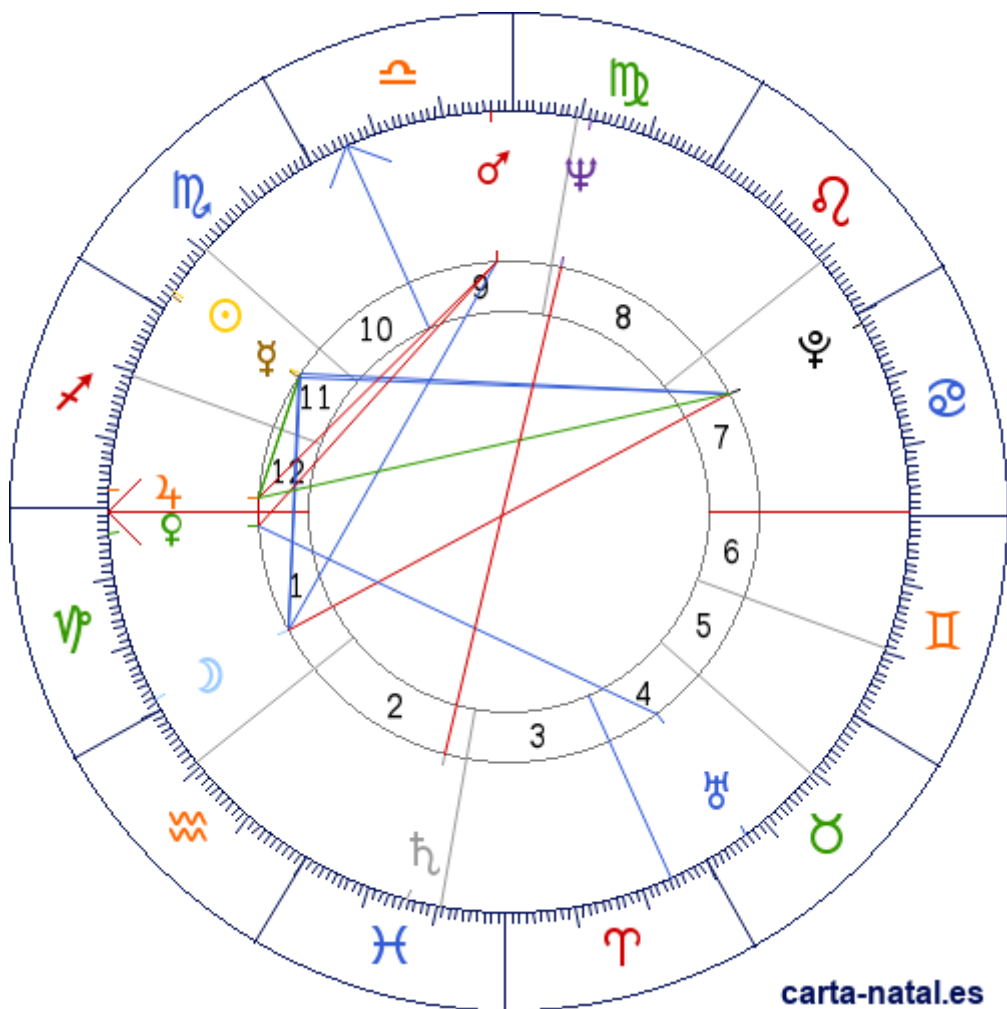

Carta natal

Dick Cavett

19/11/1936 10:12:00 (CST)

19/11/1936 16:12:00 UT

40:41:58N 99:04:53W

Tropical/geocéntrico

Carta eclíptica

Casas: Placidus

ARMC: 202°25'37.83072"

carta-natal.es

Generalidades

Casas (Placidus)

C 1 (AC)	♍	00°28'52"
C 2	♌	09°11'51"
C 3	♈	20°35'28"
C 4	♋	24°13'18"
C 5	♊	19°35'19"
C 6	♉	10°27'44"
C 7	♈	00°28'52"
C 8	♌	09°11'51"
C 9	♍	20°35'28"
C 10 (MC)	♎	24°13'18"
C 11	♏	19°35'19"
C 12	♐	10°27'44"

Planetas

☉	♍	27°10'13"	11
☾	♍	28°25'13"	1
♀	♍	27°51'56"	11
♀	♍	03°31'34"	1
♂	♌	03°00'54"	9
♃	♌	27°14'04"	12 » 1
♅	♈	15°46'56" <u>E</u>	2
♁	♊	06°48'07" <u>R</u>	4
♃	♏	18°41'01"	8 » 9
♁	♏	28°40'24" <u>R</u>	7

Aspectos

☉	60°	☾	1.25° (S)
☉	0°	♀	0.7° (S)
☉	30°	♃	0.06° (A)
☉	120°	♁	1.5° (A)
☾	60°	♀	0.55° (S)
☾	120°	♂	4.59° (A)
☾	180°	♁	0.25° (A)
♀	30°	♃	0.63° (S)
♀	120°	♁	0.81° (A)
♀	90°	♂	0.51° (S)
♀	0°	♃	6.29° (S)
♀	120°	♁	3.28° (A)
♂	90°	♃	5.78° (S)
♃	150°	♁	1.44° (A)
♅	180°	♃	2.9° (S)