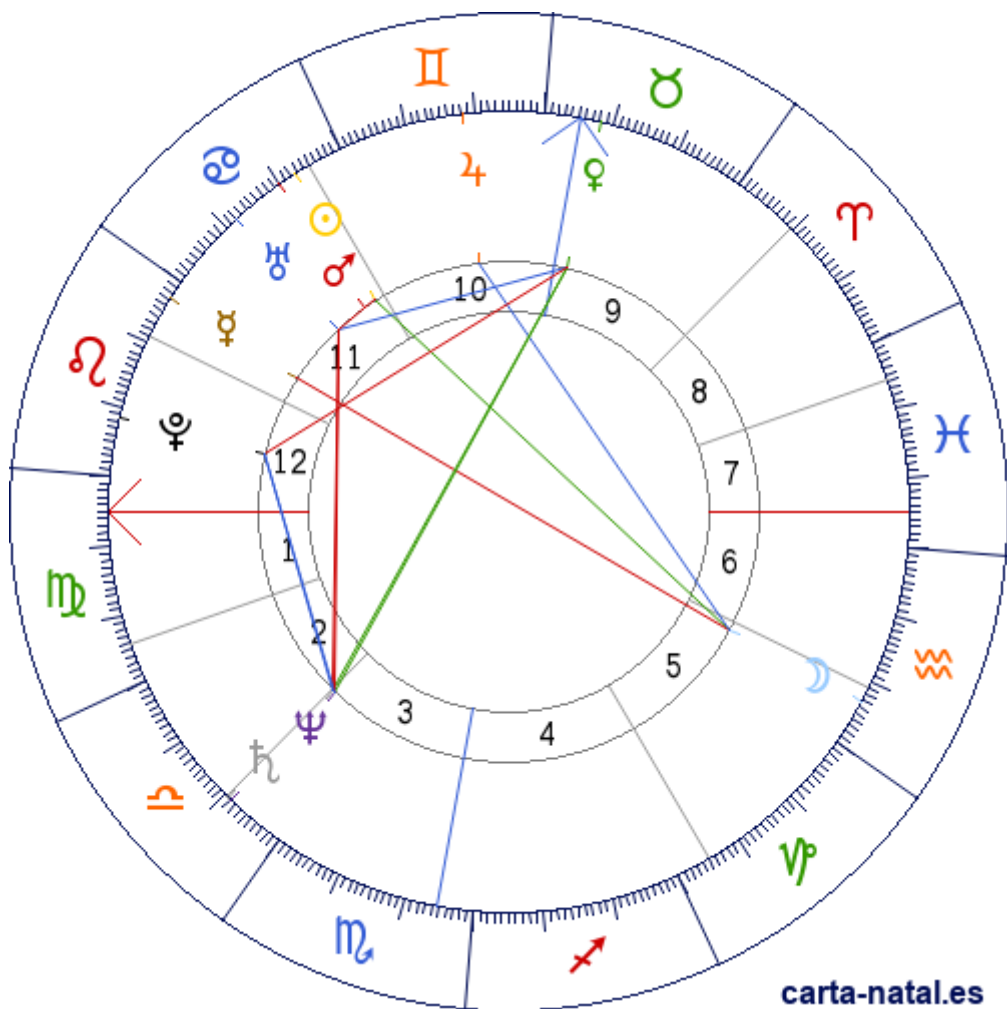

Carta natal

Colin Hay

29/06/1953 10:20:00 (BST)

29/06/1953 09:20:00 UT

55:39:12N 04:42:24W

Tropical/geocéntrico

Carta eclíptica

Casas: Placidus

ARMC: 52°27'23.2416"

carta-natal.es

Generalidades

Fuego 13.64%

Tierra 31.82%

Aire 27.27%

Agua 27.27%

Cardinal 36.36%

♆ ♋ 21°06'41"E 3

♇ ♋ 21°32'06" 12

Aspectos

☉ 150° ☾ 0.51° (A)

☉ 0° ♂ 2.8° (A)

☾ 180° ♀ 4.05° (S)

☾ 120° ♃ 4.93° (A)

♀ 150° ♄ 1.22° (S)