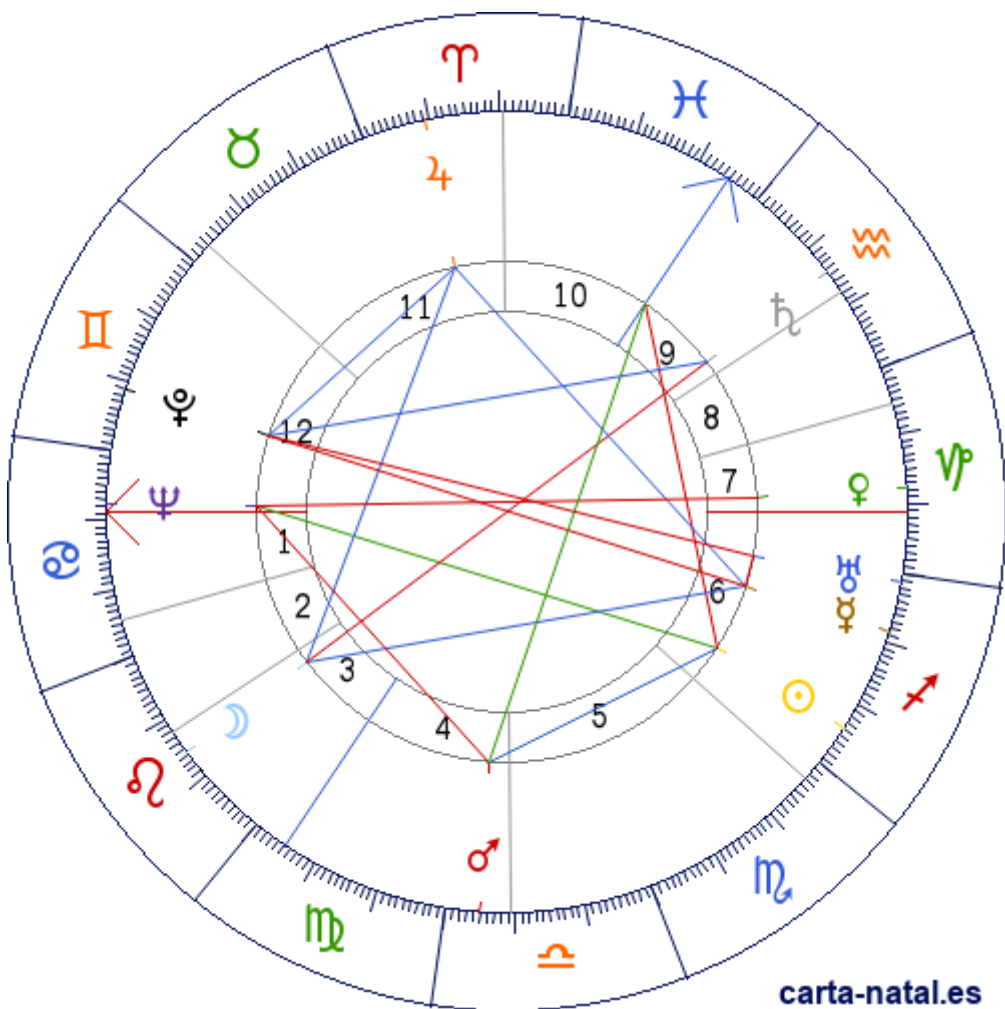

**Carta natal**

**Nancy Mitford**

28/11/1904 18:00:00 (GMT)

28/11/1904 18:00:00 UT

51:30:31N 00:07:33W

Tropical/geocéntrico

Carta eclíptica

Casas: Placidus

ARMC: 337°04'33.3804"

carta-natal.es

Generalidades

Fuego 45.45%

Tierra 9.09%

Aire 18.18%

Agua 27.27%

Cardinal 40.91%

**Planetas**

☉	♋	06°06'08"	6
☾	♏	15°49'43"	3
♀	♋	21°30'36"	6
♀	♍	12°15'55"	7
♂	♏	04°55'38"	4
♃	♌	20°44'49" <u>R</u>	11
♃	♏	15°42'17"	9
♁	♋	28°42'37"	6
♄	♌	07°34'58" <u>R</u>	12 » 1
♅	♌	20°58'58" <u>R</u>	12

**Aspectos**

☉	60°	♂	1.18° (S)
☉	150°	♄	1.48° (A)
☉	90°	MC	0.85° (A)
☾	120°	♀	5.68° (A)
☾	120°	♃	4.92° (A)
☾	180°	♃	0.12° (S)
♀	120°	♃	0.76° (S)
♀	0°	♁	7.2° (A)
♀	180°	♅	0.53° (S)
♀	180°	♄	4.68° (S)
♂	90°	♄	2.66° (A)
♂	150°	MC	0.32° (S)
♃	60°	♅	0.24° (S)
♃	120°	♅	5.28° (A)
♁	180°	♅	7.73° (S)