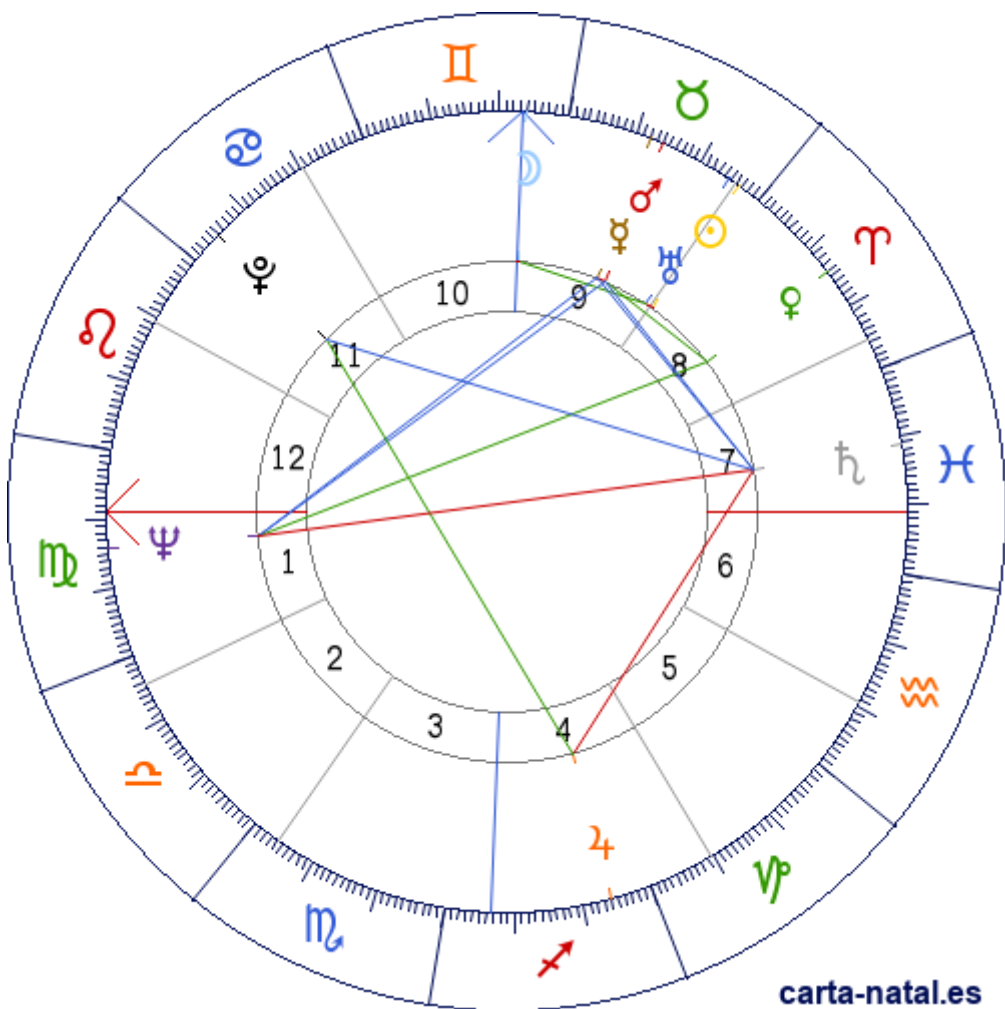

Carta natal

Roy Orbison

23/04/1936 15:50:00 (EST)

23/04/1936 20:50:00 UT

34:09:16N 99:15:54W

Tropical/geocéntrico

Carta eclíptica

Casas: Placidus

ARMC: 64°56'52.38384"

carta-natal.es

Generalidades

Casas (Placidus)

C 1 (AC)	♌	08°57'53"
C 2	♍	04°30'28"
C 3	♎	04°13'08"
C 4	♏	06°47'22"
C 5	♐	09°41'56"
C 6	♑	10°45'01"
C 7	♒	08°57'53"
C 8	♓	04°30'28"
C 9	♈	04°13'08"
C 10 (MC)	♉	06°47'22"
C 11	♊	09°41'56"
C 12	♋	10°45'01"

Planetas

☉	♈	03°30'26"	8 » 9
☽	♉	06°12'13"	9 » 10
♀	♈	17°52'31"	9
♁	♈	15°46'35"	8
♂	♈	16°03'54"	9
♃	♏	24°09'49"R	4
♄	♈	18°41'47"	7
♅	♈	05°22'29"	9
♆	♌	14°14'53"R	1
♇	♊	25°12'38"	11

Aspectos

☉	0°	♈	1.87° (A)
☽	30°	♈	0.83° (S)
☽	0°	MC	0.59° (S)
♀	0°	♁	1.81° (S)
♀	60°	♄	0.82° (A)
♀	120°	♆	3.63° (S)
♀	30°	♁	0.29° (A)
♀	150°	♆	1.53° (S)
♁	60°	♄	2.63° (A)
♁	120°	♆	1.82° (S)
♃	90°	♄	5.47° (A)
♃	150°	♇	1.05° (S)
♄	180°	♆	4.45° (S)
♄	120°	♇	6.51° (A)