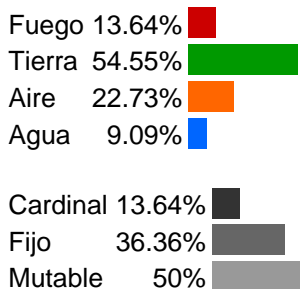

Carta natal

Roy Orbison

23/04/1936 15:50:00 (EST)

23/04/1936 20:50:00 UT

34:09:16N 99:15:54W

Tropical/geocéntrico

Carta eclíptica

Casas: Placidus

ARMC: 64°56'52.38384"

carta-natal.es

Generalidades

Casas (Placidus)

C 1 (AC)	♌	08°57'53"
C 2	♍	04°30'28"
C 3	♎	04°13'08"
C 4	♏	06°47'22"
C 5	♐	09°41'56"
C 6	♑	10°45'01"
C 7	♒	08°57'53"
C 8	♓	04°30'28"
C 9	♈	04°13'08"
C 10 (MC)	♉	06°47'22"
C 11	♊	09°41'56"
C 12	♋	10°45'01"

Planetas

☉	♈	03°30'26"	8 » 9
☽	♉	06°12'13"	9 » 10
♀	♈	17°52'31"	9
♁	♈	15°46'35"	8
♂	♈	16°03'54"	9
♃	♏	24°09'49"R	4
♄	♈	18°41'47"	7
♅	♈	05°22'29"	9
♆	♌	14°14'53"R	1
♇	♊	25°12'38"	11

Aspectos

☉	0°	♈	1.87° (A)
☽	30°	♈	0.83° (S)
☽	0°	MC	0.59° (S)
♀	0°	♁	1.81° (S)
♀	60°	♄	0.82° (A)
♀	120°	♆	3.63° (S)
♀	30°	♁	0.29° (A)
♀	150°	♆	1.53° (S)
♁	60°	♄	2.63° (A)
♁	120°	♆	1.82° (S)
♃	90°	♄	5.47° (A)
♃	150°	♇	1.05° (S)
♄	180°	♆	4.45° (S)
♄	120°	♇	6.51° (A)