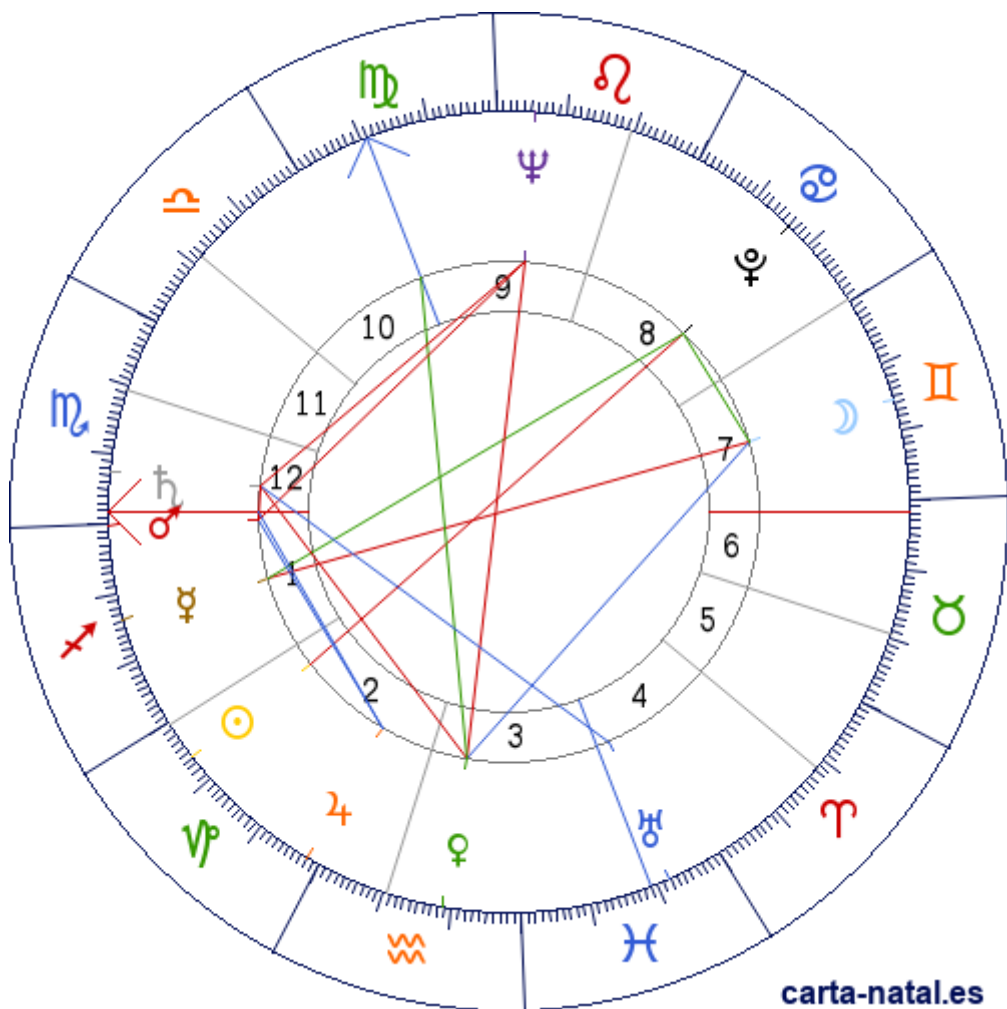

Carta natal

Hildegard Knef

28/12/1925 05:15:00 (CET)

28/12/1925 04:15:00 UT

48:23:54N 09:59:30E

Tropical/geocéntrico

Carta eclíptica

Casas: Placidus

ARMC: 169°51'38.29356"

carta-natal.es

Generalidades

Fuego 22.73%

Tierra 27.27%

Aire 22.73%

Agua 27.27%

Cardinal 22.73%

♃ ♍ 24°32'05"R 9

♀ ♌ 13°49'48"R 8

Aspectos

♁ 180° ♃ 7.9° (A)

♁ 180° ♃ 0.79° (S)

♁ 120° ♃ 4.06° (A)

♁ 30° ♃ 0.73° (S)

♀ 150° ♃ 0.06° (A)