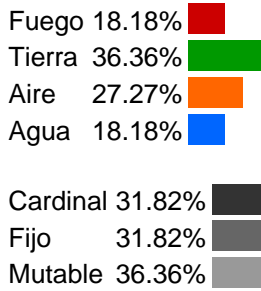

**Carta natal**

**Isidoro Araújo Lira**

02/01/1816 22:00:00 (LMT)  
02/01/1816 22:35:00 UT

42:14:00N 08:45:00W

Tropical/geocéntrico  
Carta eclíptica  
Casas: Placidus

ARMC: 71°26'39.0336"

carta-natal.es

**Generalidades**

**Casas (Placidus)**

C 1 (AC)	♌	15°30'24"
C 2	♍	09°52'20"
C 3	♎	09°17'03"
C 4	♏	12°53'07"
C 5	♐	17°17'35"
C 6	♑	18°34'34"
C 7	♒	15°30'24"
C 8	♓	09°52'20"
C 9	♈	09°17'03"
C 10 (MC)	♉	12°53'07"
C 11	♊	17°17'35"
C 12	♋	18°34'34"

**Planetas**

☉	♋	11°30'25"	4
☽	♌	18°44'05"	6
♃	♋	06°08'55"	4
♀	♌	24°57'24"	3
♁	♌	28°27'06"	8
♄	♌	06°04'25"	2 » 3
♅	♌	10°55'39"	5
♆	♌	09°09'37"	3 » 4
♇	♌	20°26'34"	4
♈	♌	21°02'18"	7

**Aspectos**

☉	0°	♀	5.36° (A)
☉	30°	♅	0.58° (S)
☽	0°	♅	7.81° (S)
☽	60°	♃	1.71° (A)
♀	60°	♄	0.07° (S)
♀	120°	♃	3.92° (S)
♁	180°	♄	7.62° (A)
♄	90°	♅	4.85° (A)
♅	60°	♆	1.77° (S)
♃	90°	♃	0.6° (A)