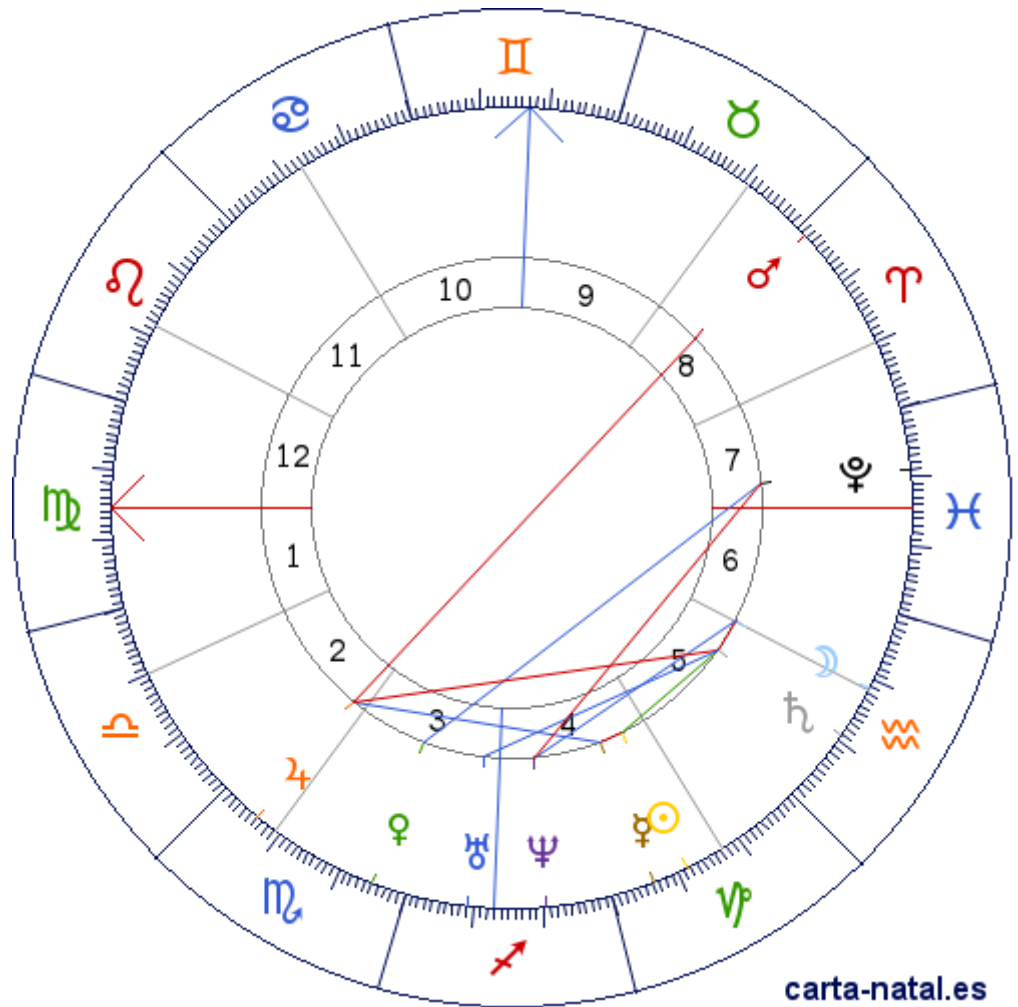

**Carta natal**

**Isidoro Araújo Lira**

02/01/1816 22:00:00 (LMT)  
02/01/1816 22:35:00 UT

42:14:00N 08:45:00W

Tropical/geocéntrico  
Carta eclíptica  
Casas: Placidus

ARMC: 71°26'39.0336"

carta-natal.es

**Generalidades**

**Casas (Placidus)**

C 1 (AC)	♌	15°30'24"
C 2	♍	09°52'20"
C 3	♎	09°17'03"
C 4	♏	12°53'07"
C 5	♐	17°17'35"
C 6	♑	18°34'34"
C 7	♒	15°30'24"
C 8	♓	09°52'20"
C 9	♈	09°17'03"
C 10 (MC)	♉	12°53'07"
C 11	♊	17°17'35"
C 12	♋	18°34'34"

**Planetas**

☉	♋	11°30'25"	4
☽	♌	18°44'05"	6
♃	♋	06°08'55"	4
♀	♌	24°57'24"	3
♁	♌	28°27'06"	8
♄	♌	06°04'25"	2 » 3
♅	♌	10°55'39"	5
♆	♌	09°09'37"	3 » 4
♇	♌	20°26'34"	4
♈	♌	21°02'18"	7

**Aspectos**

☉	0°	♀	5.36° (A)
☉	30°	♅	0.58° (S)
☽	0°	♅	7.81° (S)
☽	60°	♃	1.71° (A)
♀	60°	♄	0.07° (S)
♀	120°	♃	3.92° (S)
♁	180°	♄	7.62° (A)
♄	90°	♅	4.85° (A)
♅	60°	♆	1.77° (S)
♃	90°	♃	0.6° (A)