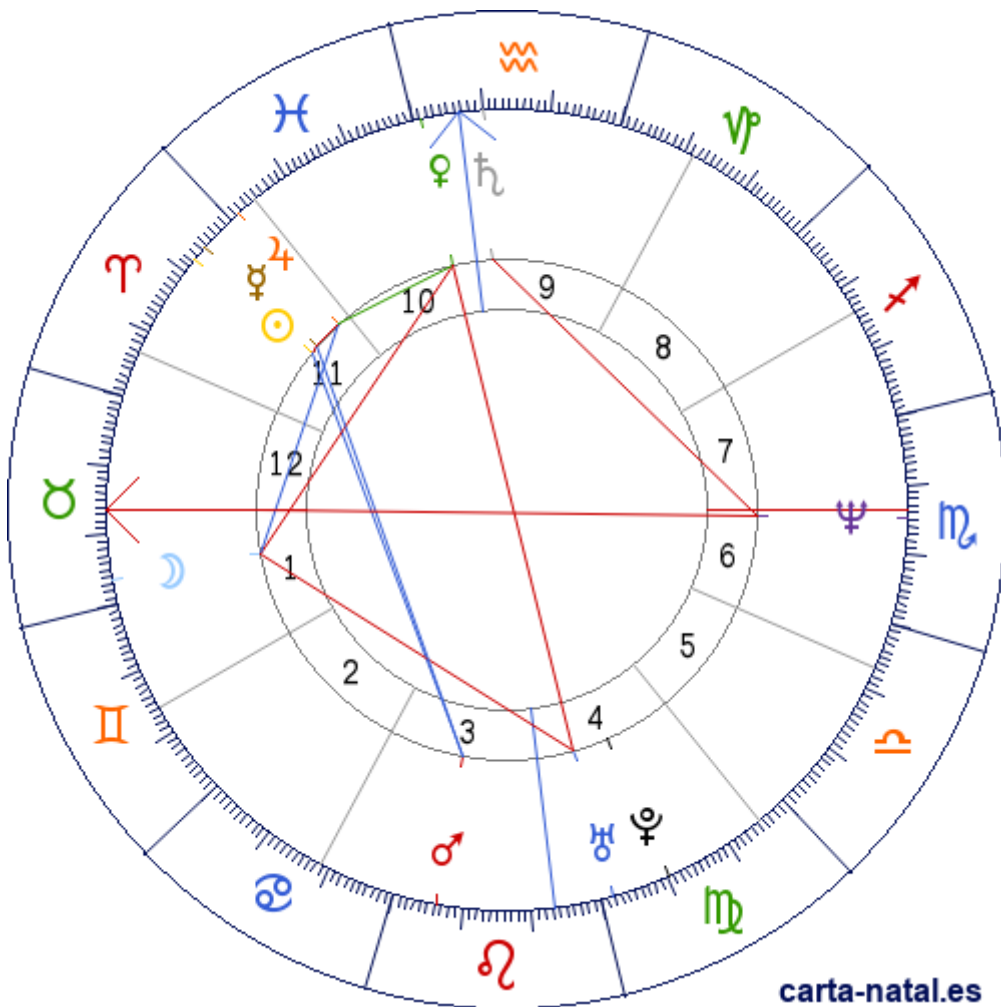

Carta natal

Elle Macpherson

29/03/1963 09:15:00 (AEST)

28/03/1963 23:15:00 UT

33:52:04S 151:12:26E

Tropical/geocéntrico

Carta eclíptica

Casas: Placidus

ARMC: 325°36'11.27808"

carta-natal.es

Generalidades

Fuego 31.82%
 Tierra 36.36%
 Aire 22.73%
 Agua 9.09%

Cardinal 22.73%
 Fijo 63.64%
 Mutable 13.64%

Casas (Placidus)

C 1 (AC)	♏	16°25'02"
C 2	♏	15°56'27"
C 3	♏	18°46'06"
C 4	♏	23°16'07"
C 5	♏	25°37'57"
C 6	♏	23°15'19"
C 7	♏	16°25'02"
C 8	♏	15°56'27"
C 9	♏	18°46'06"
C 10 (MC)	♏	23°16'07"
C 11	♏	25°37'57"
C 12	♏	23°15'19"

Planetas

☉	♏	07°33'22"	11
☾	♏	26°22'01"	1
☿	♏	05°32'17"	11
♀	♏	28°43'38"	10
♂	♏	06°12'15"	3
♃	♏	28°31'14"	11
♄	♏	19°45'26"	9 » 10
♅	♏	01°52'25"	4
♆	♏	15°13'46"	6 » 7
♇	♏	10°12'20"	4

Aspectos

☉	0°	♀	2.02° (A)
☉	120°	♂	1.35° (S)
☾	90°	♀	2.36° (A)
☾	60°	♃	2.15° (A)
☾	90°	♄	5.51° (A)
♀	120°	♂	0.67° (A)
♀	0°	♃	7.02° (S)
♀	30°	♃	0.21° (S)
♀	180°	♄	3.15° (A)
♄	90°	♅	4.53° (S)
♅	180°	AC	1.19° (S)