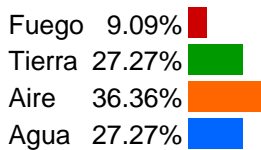

Generalidades

Casas (Placidus)

C 1 (AC)	♎	24°14'37"
C 2	♌	19°26'42"
C 3	♋	19°27'30"
C 4	♋	23°13'39"
C 5	♎	27°17'59"
C 6	♏	28°01'29"
C 7	♋	24°14'37"
C 8	♎	19°26'42"
C 9	♏	19°27'30"
C 10 (MC)	♊	23°13'39"
C 11	♎	27°17'59"
C 12	♋	28°01'29"

Planetas

☉	♎	09°24'16"	12
☽	♋	23°08'47"	6 » 7
☿	♌	03°34'08"	1
♀	♌	13°11'29"	1
♂	♎	23°43'39"	10 » 11
♃	♊	10°14'12"	9
♄	♋	08°46'45"	11
♅	♏	21°01'36"R	5
♆	♋	05°53'33"	11
♇	♎	05°18'51"	10

Aspectos

☉	90°	♃	0.83° (A)
☉	30°	♄	0.63° (S)
☽	120°	♂	0.58° (A)
☽	180°	AC	1.1° (S)
☽	90°	MC	0.08° (S)
♀	120°	♃	6.67° (A)
♀	60°	♄	2.32° (A)
♀	90°	♀	1.75° (A)
♀	120°	♃	2.95° (S)
♂	60°	AC	0.52° (S)
♂	30°	MC	0.5° (A)
♃	60°	♄	1.46° (A)
♄	0°	♄	2.89° (S)
♄	30°	♀	0.58° (S)