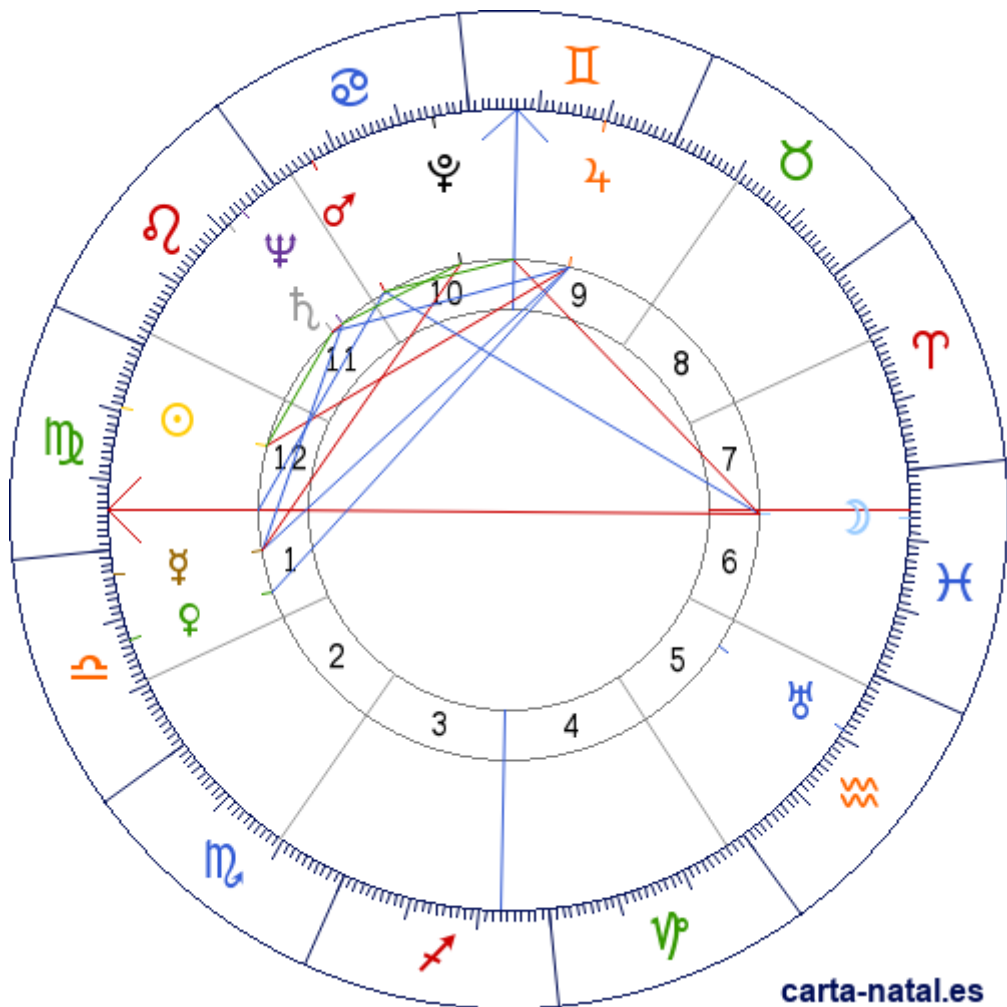

Carta natal

Cleveland Amory

02/09/1917 06:30:00 (EST)

02/09/1917 11:30:00 UT

42:25:35N 70:55:08W

Tropical/geocéntrico

Carta eclíptica

Casas: Placidus

ARMC: 82°37'26.58792"

carta-natal.es

Generalidades

Casas (Placidus)

C 1 (AC)	♎	24°14'37"
C 2	♌	19°26'42"
C 3	♋	19°27'30"
C 4	♋	23°13'39"
C 5	♎	27°17'59"
C 6	♏	28°01'29"
C 7	♋	24°14'37"
C 8	♎	19°26'42"
C 9	♏	19°27'30"
C 10 (MC)	♊	23°13'39"
C 11	♎	27°17'59"
C 12	♋	28°01'29"

Planetas

☉	♎	09°24'16"	12
☽	♋	23°08'47"	6 » 7
☿	♌	03°34'08"	1
♀	♌	13°11'29"	1
♂	♎	23°43'39"	10 » 11
♃	♊	10°14'12"	9
♄	♋	08°46'45"	11
♅	♏	21°01'36"R	5
♆	♋	05°53'33"	11
♇	♎	05°18'51"	10

Aspectos

☉	90°	♃	0.83° (A)
☉	30°	♄	0.63° (S)
☽	120°	♂	0.58° (A)
☽	180°	AC	1.1° (S)
☽	90°	MC	0.08° (S)
♀	120°	♃	6.67° (A)
♀	60°	♄	2.32° (A)
♀	90°	♀	1.75° (A)
♀	120°	♃	2.95° (S)
♂	60°	AC	0.52° (S)
♂	30°	MC	0.5° (A)
♃	60°	♄	1.46° (A)
♄	0°	♄	2.89° (S)
♄	30°	♀	0.58° (S)