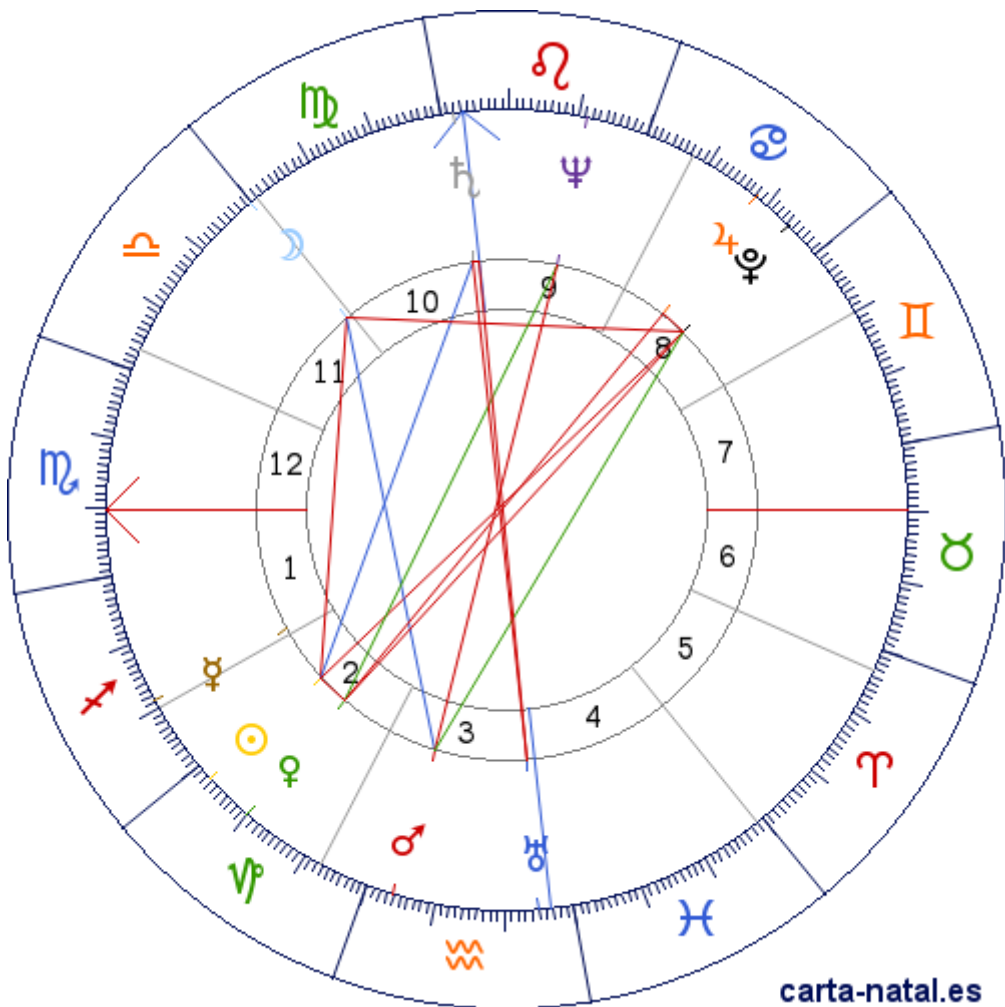

Carta natal

Anwar Sadat

25/12/1918 03:41:00 (EET)

25/12/1918 01:41:00 UT

30:38:11N 30:54:47E

Tropical/geocéntrico

Carta eclíptica

Casas: Placidus

ARMC: 148°55'39.81936"

carta-natal.es

Generalidades

Fuego 27.27%

Tierra 22.73%

Aire 27.27%

Agua 22.73%

Cardinal 45.45%

♆ ♏ 08°50'34"R 9

♁ ♑ 05°40'00"R 8

Aspectos

☉ 90° ☾ 2.2° (A)

☉ 0° ♀ 7.5° (S)

☉ 120° ♄ 4.42° (S)

☉ 180° ♁ 3.21° (A)

☾ 120° ♂ 3.42° (A)