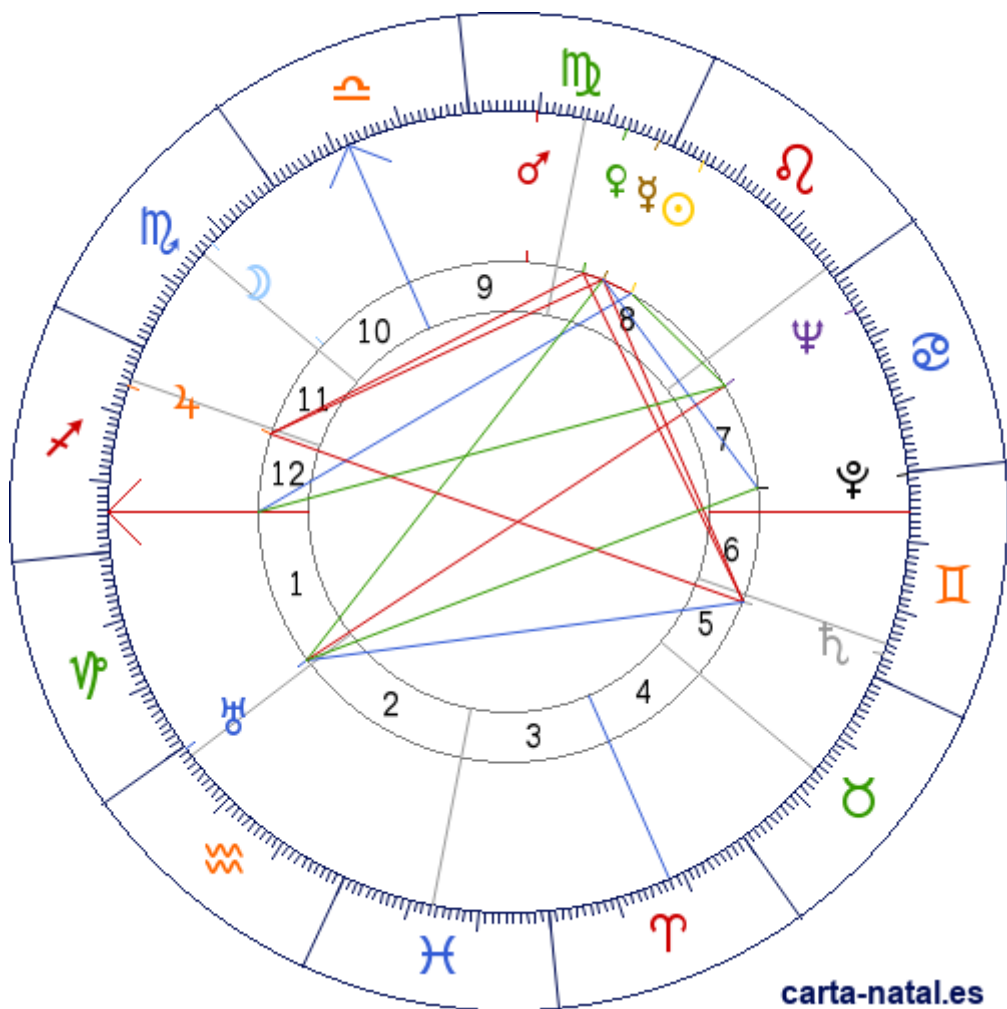

Carta natal

Elsa Morante

18/08/1912 15:30:00 (CET)

18/08/1912 14:30:00 UT

41:53:41N 12:29:02E

Tropical/geocéntrico

Carta eclíptica

Casas: Placidus

ARMC: 196°34'4.59192"

carta-natal.es

Generalidades

Fuego 31.82%

Tierra 27.27%

Aire 22.73%

Agua 18.18%

Cardinal 13.64%

♆ ♏ 24°41'34" 7

♇ ♉ 29°44'23" 7

Aspectos

♁ 0° ♀ 6.93° (A)

♁ 30° ♀ 0.55° (S)

♁ 120° AC 0.93° (A)

♀ 0° ♀ 5.07° (S)

♀ 90° ♃ 3.76° (S)