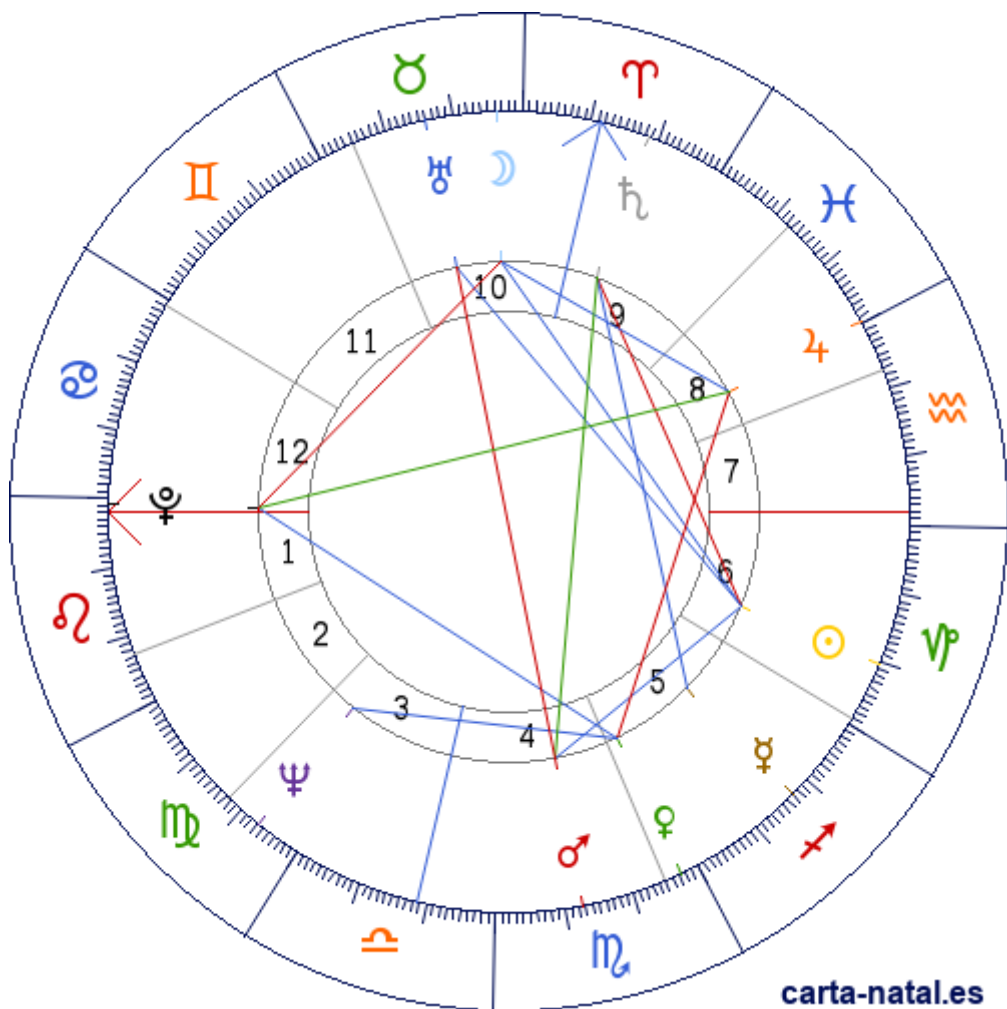

Carta natal

Rosalind Cash

31/12/1938 18:27:00 (EST)

31/12/1938 23:27:00 UT

39:21:51N 74:25:23W

Tropical/geocéntrico

Carta eclíptica

Casas: Placidus

ARMC: 17°03'8.406"

carta-natal.es

Generalidades

Fuego 40.91%

Tierra 36.36%

Aire 0%

Agua 22.73%

Cardinal 27.27%

♆ ♌ 23°19'36"R 3

♇ ♈ 00°49'20"R 12 » 1

Aspectos

☉ 120° ☾ 5.97° (A)

☉ 60° ♂ 2.83° (A)

☉ 90° ♄ 1.85° (A)

☉ 120° ♃ 4.38° (A)

☾ 60° ♃ 3.25° (S)