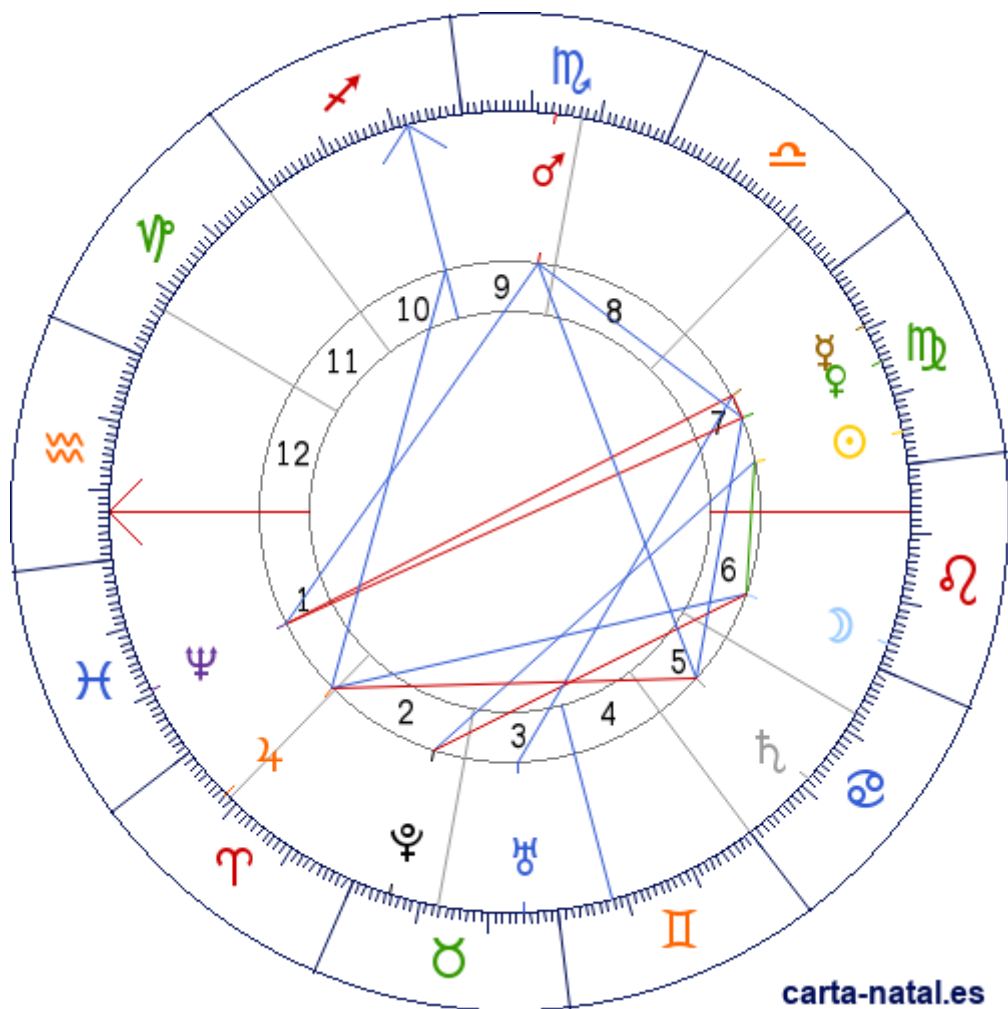

Carta natal

Antonio Almagro y Cárdenas

27/08/1856 18:00:00 (LMT)

27/08/1856 18:14:26 UT

37:11:17N 03:36:24W

Tropical/geocéntrico

Carta eclíptica

Casas: Placidus

ARMC: 246°09'53.94348"

carta-natal.es

Generalidades

Fuego 27.27%

Tierra 40.91%

Aire 13.64%

Agua 18.18%

Cardinal 9.09%

♆ ♌ 19°26'02"R 1

♇ ♏ 05°34'19"R 2

Aspectos

☉ 30° ☾ 0.7° (A)

☉ 120° ♀ 0.98° (A)

☾ 120° ♃ 3.9° (A)

☾ 90° ♀ 1.68° (A)

♀ 0° ♀ 5.74° (S)