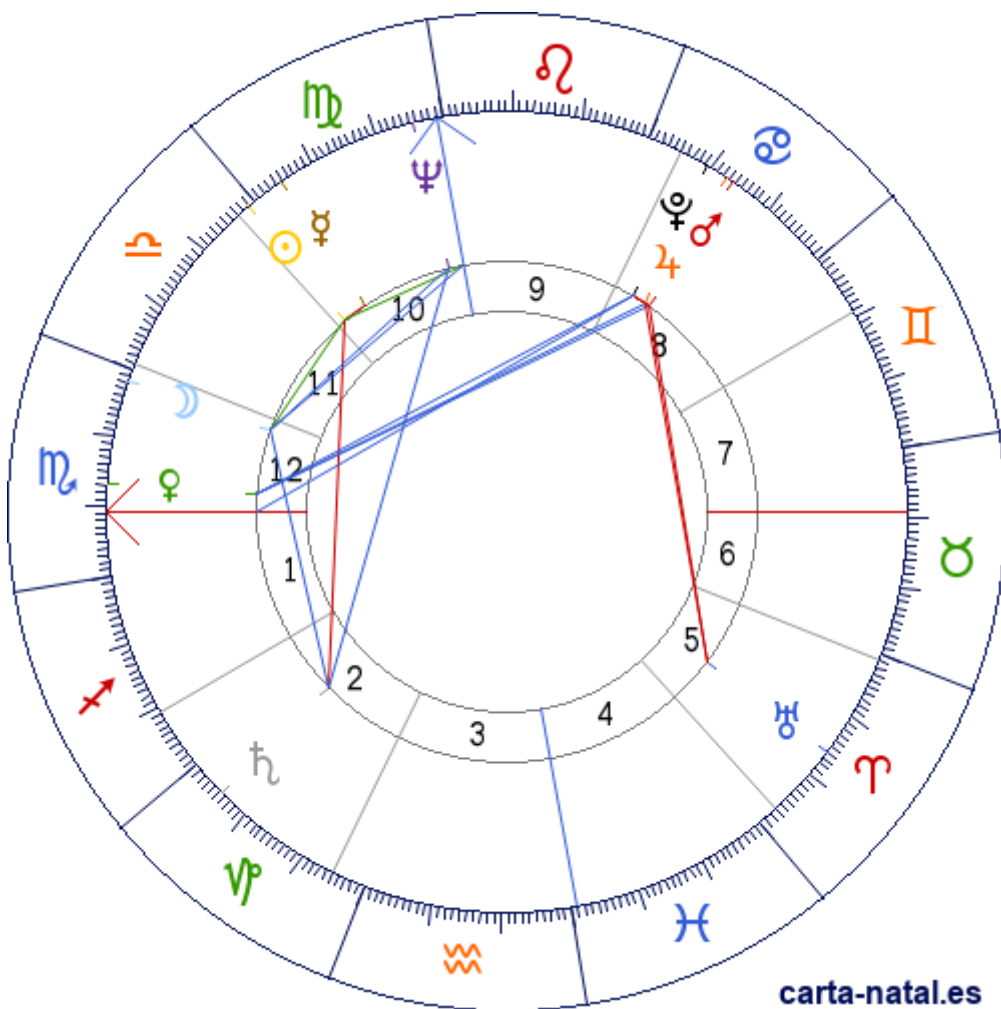

Carta natal

John W. Young

24/09/1930 10:10:00 (PST)

24/09/1930 18:10:00 UT

37:46:30N 122:25:10W

Tropical/geocéntrico

Carta eclíptica

Casas: Placidus

ARMC: 152°55'43.64868"

carta-natal.es

Generalidades

Casas (Placidus)

C 1 (AC)	♎	20°48'43"
C 2	♈	20°50'47"
C 3	♊	25°10'20"
C 4	♋	00°52'39"
C 5	♌	02°52'14"
C 6	♍	29°06'51"
C 7	♎	20°48'43"
C 8	♏	20°50'47"
C 9	♐	25°10'20"
C 10 (MC)	♑	00°52'39"
C 11	♒	02°52'14"
C 12	♓	29°06'51"

Planetas

☉	♏	00°57'44"	10 » 11
☾	♎	01°47'58"	12
☿	♎	25°10'13"R	10
♀	♎	16°41'18"	12
♂	♏	16°22'57"	8
♃	♏	17°28'57"	8
♄	♊	05°26'09"	2
♅	♌	13°53'22"R	5
♆	♎	04°20'34"	10
♇	♏	20°43'59"	8

Aspectos

☉	30°	☾	0.84° (S)
☉	0°	♀	5.79° (S)
☉	90°	♄	4.47° (A)
☉	30°	MC	0.08° (A)
☾	60°	♄	3.64° (A)
☾	60°	♆	2.54° (A)
☾	60°	MC	0.92° (A)
♀	120°	♂	0.31° (S)
♀	120°	♃	0.79° (A)
♀	120°	♇	4.04° (A)
♂	0°	♃	1.1° (A)
♂	90°	♅	2.49° (S)
♂	0°	♇	4.35° (A)
♃	90°	♅	3.59° (S)
♃	0°	♇	3.25° (A)

♃	120°	♄	1.09° (A)
♅	120°	AC	0.08° (S)