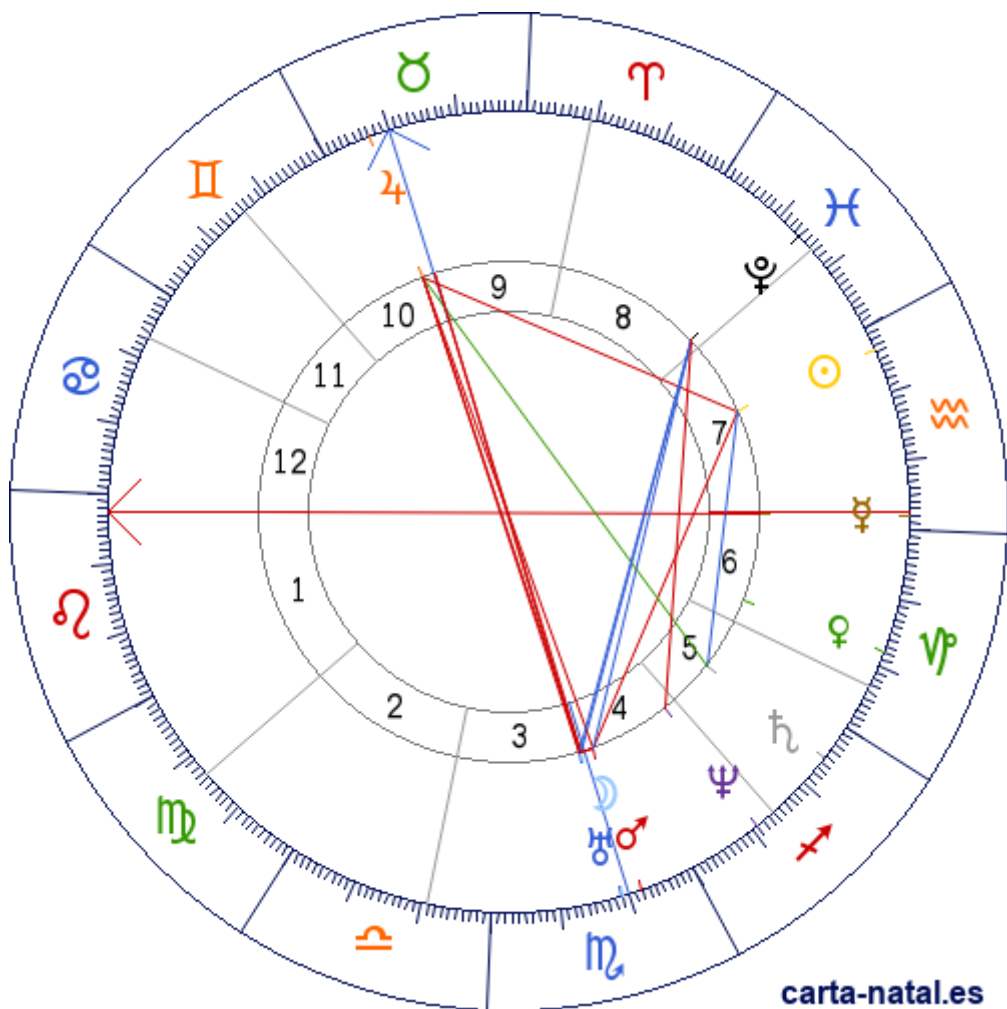

Carta natal

Domingo Faustino Sarmiento

15/02/1811 17:30:00 (LMT)
15/02/1811 22:04:09 UT

31:32:15S 68:32:11W

Tropical/geocéntrico
Carta eclíptica
Casas: Placidus

ARMC: 47°28'27.56712"

carta-natal.es

Generalidades

Fuego 22.73%	■
Tierra 22.73%	■
Aire 22.73%	■
Agua 31.82%	■
Cardinal 9.09%	■
Fijo 77.27%	■
Mutable 13.64%	■

Casas (Placidus)

C 1 (AC)	♈	02°34'0"
C 2	♉	13°30'28"
C 3	♊	20°43'44"
C 4	♋	19°55'30"
C 5	♌	13°55'51"
C 6	♍	06°39'58"
C 7	♎	02°34'0"
C 8	♏	13°30'28"
C 9	♐	20°43'44"
C 10 (MC)	♑	19°55'30"
C 11	♒	13°55'51"
C 12	♓	06°39'58"

Planetas

☉	♋	26°23'18"	7
☾	♌	19°13'41"	3 » 4
☿	♋	02°05'16"	6 » 7
♀	♌	12°02'48"	6
♂	♌	21°58'11"	4
♃	♌	22°55'04"	10
♄	♌	24°44'17"	5
♅	♌	18°50'53"	3 » 4
♆	♌	11°01'18"	4 » 5
♁	♌	16°04'02"	8

Aspectos

☉	90°	♂	4.42° (S)
☉	90°	♃	3.47° (S)
☉	60°	♄	1.65° (S)
☾	0°	♂	2.74° (A)
☾	180°	♃	3.69° (A)
☾	0°	♅	0.38° (S)
☾	120°	♀	3.16° (S)
☾	180°	MC	0.7° (S)
♀	180°	AC	0.48° (S)
♂	180°	♃	0.95° (A)
♂	0°	♅	3.12° (S)
♂	120°	♀	5.9° (S)
♃	150°	♄	1.82° (A)
♃	180°	♅	4.07° (S)
♅	120°	♀	2.78° (A)

♁	180°	MC	1.08° (S)
♃	90°	♀	5.05° (S)
