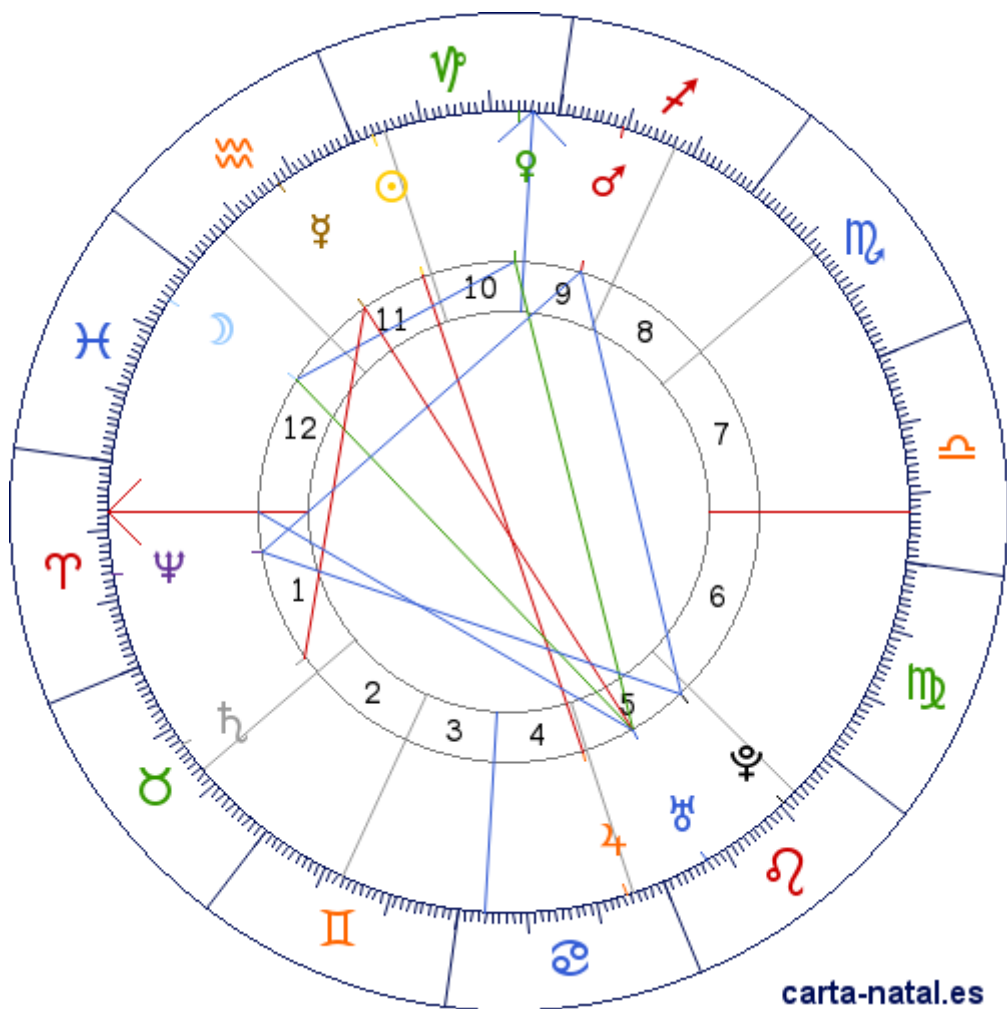

Carta natal

Benjamin Franklin

17/01/1706 10:30:00 (LMT)
17/01/1706 15:14:14 UT

42:21:30N 71:03:35W

Tropical/geocéntrico
Carta eclíptica
Casas: Placidus

ARMC: 274°02'56.23656"

carta-natal.es

Generalidades

Casas (Placidus)

| | | |
|-----------|---|-----------|
| C 1 (AC) | ♈ | 07°17'38" |
| C 2 | ♉ | 17°20'18" |
| C 3 | ♊ | 12°50'39" |
| C 4 | ♌ | 03°42'53" |
| C 5 | ♍ | 25°12'41" |
| C 6 | ♎ | 23°01'53" |
| C 7 | ♏ | 07°17'38" |
| C 8 | ♐ | 17°20'18" |
| C 9 | ♑ | 12°50'39" |
| C 10 (MC) | ♒ | 03°42'53" |
| C 11 | ♓ | 25°12'41" |
| C 12 | ♈ | 23°01'53" |

Planetas

| | | | |
|---|---|--------------------|-------|
| ☉ | ♁ | 27°11'48" | 11 |
| ☾ | ♋ | 05°19'36" | 12 |
| ☿ | ♊ | 12°19'31" <u>R</u> | 11 |
| ♀ | ♁ | 05°45'29" | 10 |
| ♂ | ♎ | 20°38'01" | 9 |
| ♃ | ♌ | 24°20'32" <u>R</u> | 4 » 5 |
| ♄ | ♈ | 12°54'19" <u>E</u> | 1 |
| ♅ | ♏ | 06°51'33" <u>R</u> | 5 |
| ♆ | ♈ | 16°20'15" | 1 |
| ♇ | ♏ | 20°37'35" <u>R</u> | 5 » 6 |

Aspectos

| | | | |
|---|------|----|-----------|
| ☉ | 180° | ♄ | 2.85° (S) |
| ☾ | 60° | ♀ | 0.43° (A) |
| ☾ | 150° | ♁ | 1.53° (A) |
| ♀ | 90° | ♄ | 0.58° (S) |
| ♀ | 180° | ♁ | 5.47° (A) |
| ♀ | 150° | ♁ | 1.1° (A) |
| ♂ | 120° | ♋ | 4.3° (S) |
| ♂ | 120° | ♁ | 0.01° (S) |
| ♁ | 120° | AC | 0.43° (S) |
| ♋ | 120° | ♁ | 4.29° (A) |