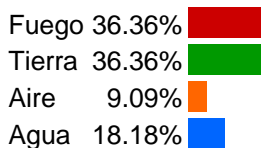

Carta natal

Benjamin Franklin

17/01/1706 10:30:00 (LMT)
17/01/1706 15:14:14 UT

42:21:30N 71:03:35W

Tropical/geocéntrico
Carta eclíptica
Casas: Placidus

ARMC: 274°02'56.23656"

carta-natal.es

Generalidades