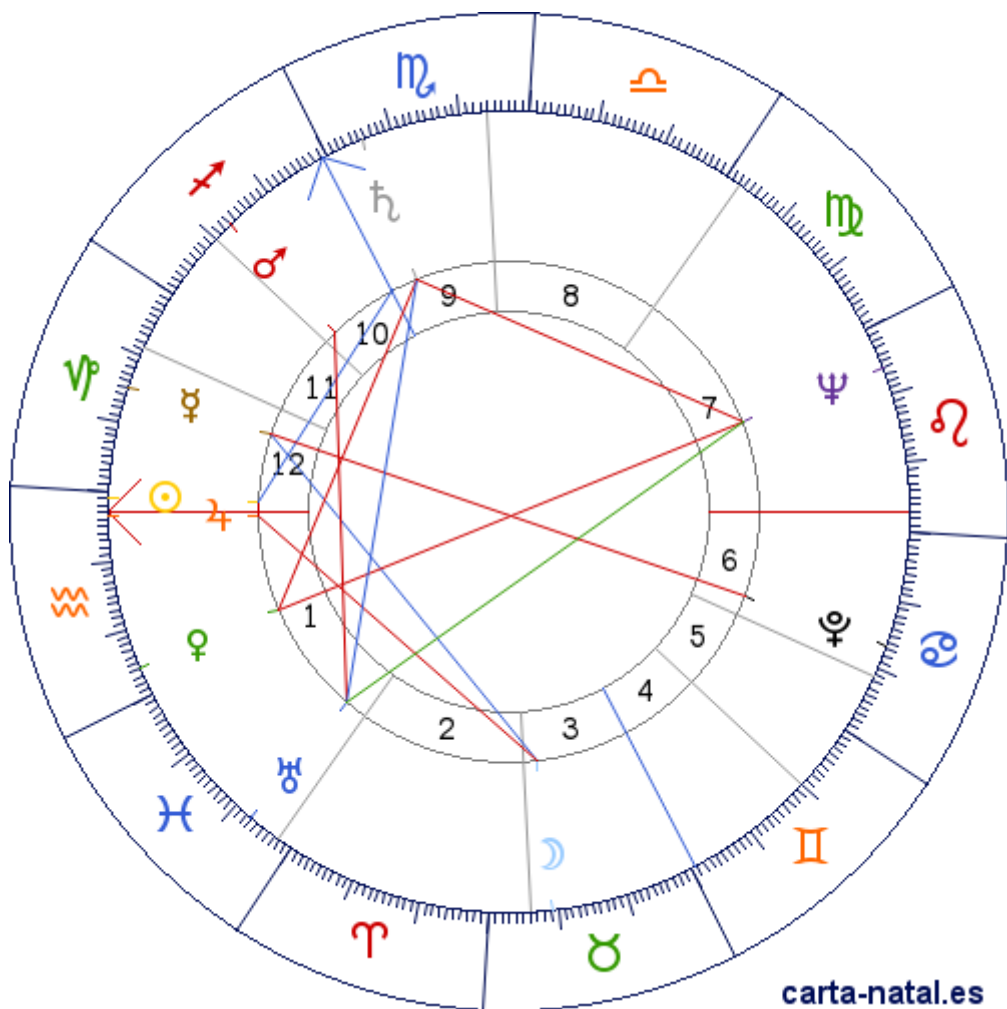

Carta natal

Steve Reeves

21/01/1926 08:00:00 (MST)

21/01/1926 15:00:00 UT

48:11:49N 106:38:12W

Tropical/geocéntrico

Carta eclíptica

Casas: Placidus

ARMC: 238°34'46.5546"

carta-natal.es

Generalidades

Casas (Placidus)

C 1 (AC)	♋	02°57'01"
C 2	♌	27°42'44"
C 3	♍	06°06'55"
C 4	♎	00°43'54"
C 5	♏	19°58'46"
C 6	♐	08°45'13"
C 7	♑	02°57'01"
C 8	♒	27°42'44"
C 9	♓	06°06'55"
C 10 (MC)	♈	00°43'54"
C 11	♉	19°58'46"
C 12	♊	08°45'13"

Planetas

☉	♋	00°50'21"	12 » 1
☾	♌	09°13'06"	3
☿	♍	14°48'36"	12
♀	♋	25°47'24"R	1
♂	♈	17°00'33"	10 » 11
♃	♋	03°39'30"	1
♄	♋	24°30'16"	9
♅	♌	22°38'12"	1
♆	♎	24°00'57"R	7
♇	♏	13°19'26"R	6

Aspectos

☉	0°	♃	2.82° (A)
☉	60°	MC	0.11° (A)
☾	120°	♀	5.59° (A)
☾	90°	♃	5.56° (S)
♀	180°	♁	1.49° (S)
♀	90°	♄	1.29° (A)
♀	180°	♅	1.77° (A)
♂	90°	♅	5.63° (A)
♃	0°	AC	0.71° (A)
♄	120°	♅	1.87° (S)
♄	90°	♅	0.49° (S)
♅	150°	♅	1.38° (A)