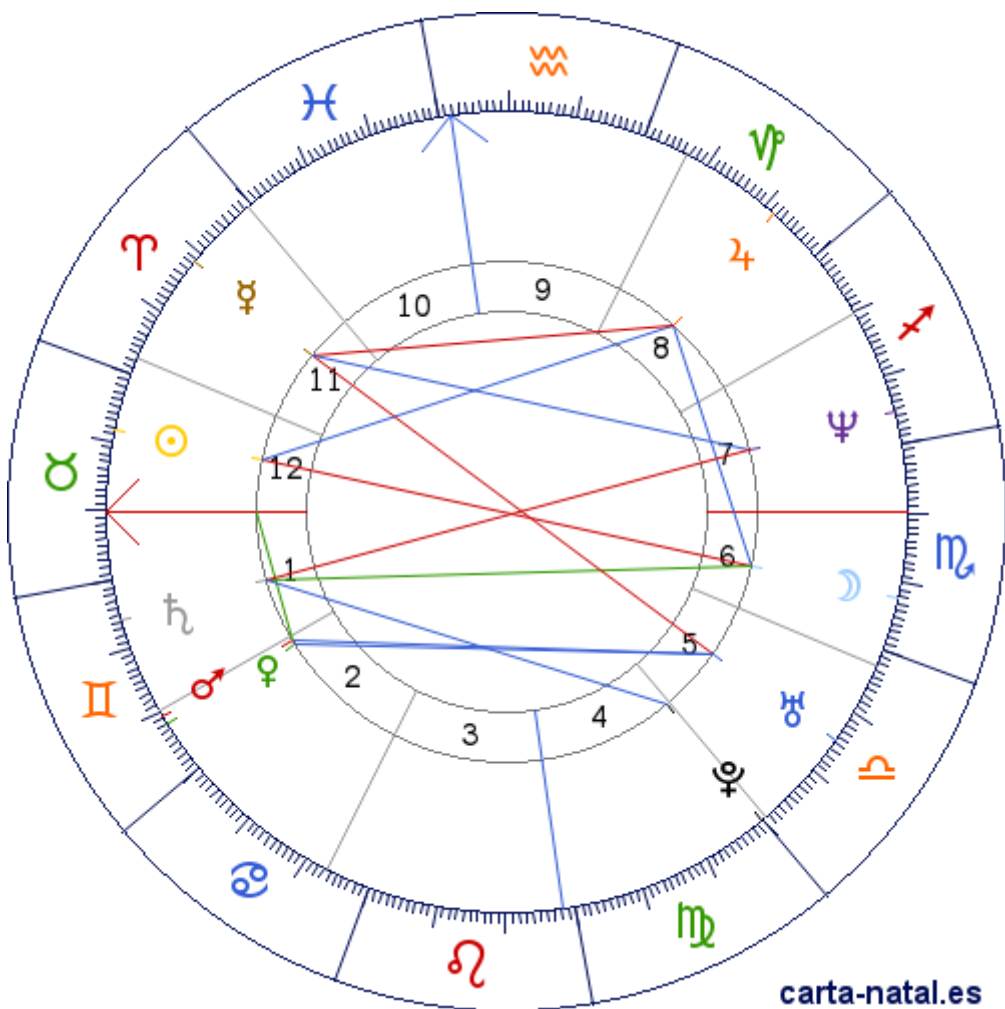

**Carta natal**

**Sergio Massa**

28/04/1972 08:30:00 (/03)  
28/04/1972 11:30:00 UT

34:34:20S 58:32:50W

Tropical/geocéntrico  
Carta eclíptica  
Casas: Placidus

ARMC: 330°29'13.50996"

carta-natal.es

Generalidades

**Casas (Placidus)**

C 1 (AC)	♈	20°09'30"
C 2	♉	19°59'24"
C 3	♊	23°24'28"
C 4	♋	28°19'31"
C 5	♌	00°28'58"
C 6	♍	27°31'20"
C 7	♎	20°09'30"
C 8	♏	19°59'24"
C 9	♐	23°24'28"
C 10 (MC)	♑	28°19'31"
C 11	♒	00°28'58"
C 12	♓	27°31'20"

**Planetas**

☉	♈	08°16'17"	12
☾	♎	07°42'27"	6
♀	♒	11°21'43"	11
♀	♉	22°06'36"	2
♂	♉	20°57'19"	2
♃	♐	08°18'17" <u>E</u>	8
♅	♉	05°47'22"	1
♁	♌	15°21'25" <u>R</u>	5
♆	♏	04°34'26" <u>R</u>	7
♁	♎	29°45'20" <u>R</u>	4 » 5

**Aspectos**

☉	180°	☾	0.56° (A)
☉	120°	♃	0.03° (A)
☾	60°	♃	0.6° (A)
☾	150°	♅	1.92° (S)
♀	90°	♃	3.06° (S)
♀	180°	♁	3.99° (A)
♀	120°	♆	6.79° (S)
♀	0°	♂	1.15° (S)
♀	120°	♁	6.75° (S)
♂	120°	♁	5.6° (S)
♂	30°	AC	0.8° (A)
♅	180°	♆	1.22° (S)
♅	120°	♁	6.03° (S)