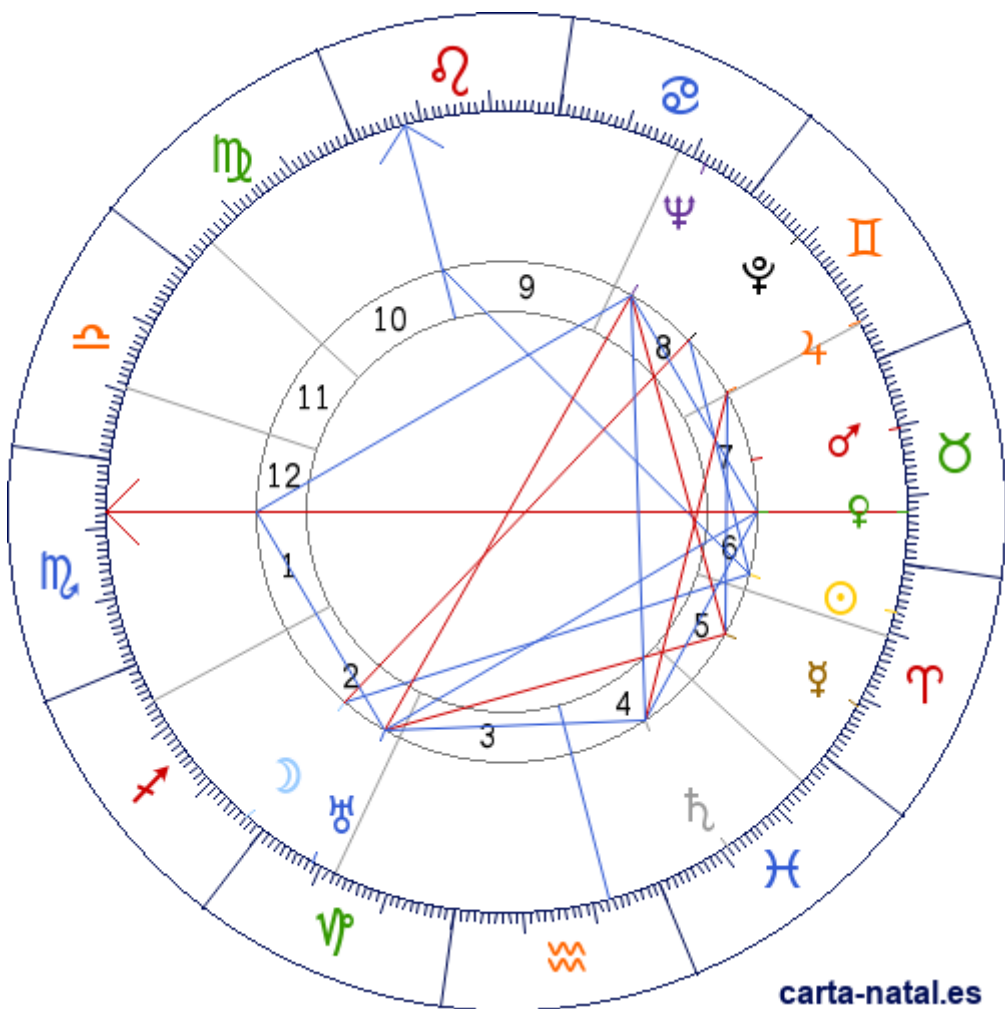

Carta natal

Samuel Beckett

13/04/1906 20:14:48 (LMT)

13/04/1906 20:39:35 UT

53:17:26N 06:11:42W

Tropical/geocéntrico

Carta eclíptica

Casas: Placidus

ARMC: 144°49'9.96492"

Generalidades

Fuego 45.45%

Tierra 22.73%

Aire 9.09%

Agua 22.73%

Cardinal 31.82%

Fijo 40.91%

Planetas

☉	♈	22°59'41"	6
☾	♉	27°11'17"	2
♀	♈	08°36'24" ^R	5
♀	♎	07°32'34"	6 » 7
♂	♎	19°35'59"	7
♃	♏	06°01'46"	8
♅	♌	10°55'55"	4
♁	♊	08°29'30" ^E	2 » 3
♃	♐	07°47'02"	8
♀	♏	20°59'11"	8

Aspectos

☉	120°	☾	4.19° (S)
☉	60°	♀	2.01° (S)
☉	120°	MC	0.53° (A)
☾	180°	♀	6.2° (S)
♀	60°	♃	2.58° (A)
♀	90°	♁	0.12° (A)
♀	90°	♃	0.82° (A)
♀	60°	♅	3.39° (A)
♀	120°	♁	0.95° (A)
♀	60°	♃	0.24° (A)
♀	180°	AC	0.03° (S)
♃	90°	♅	4.9° (A)
♅	60°	♁	2.44° (S)
♅	120°	♃	3.15° (S)
♁	180°	♃	0.71° (A)