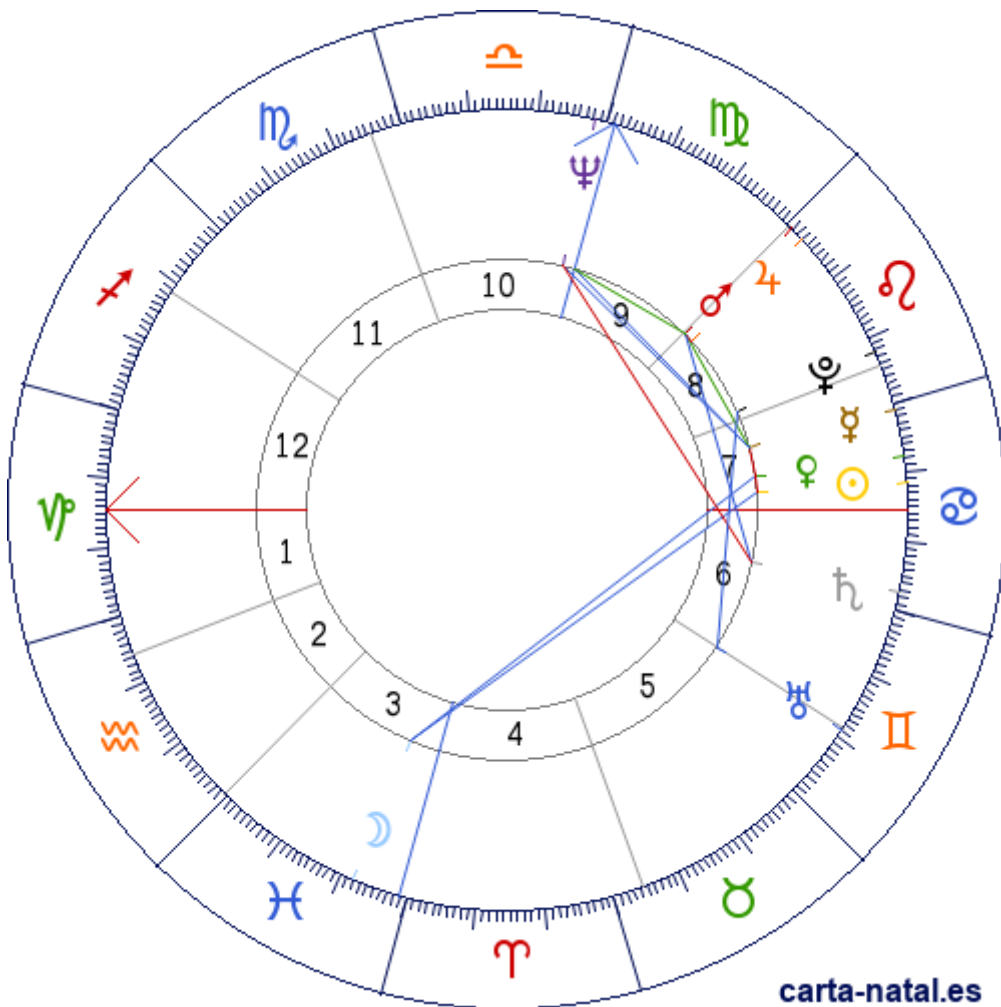

Carta natal

Carlos Ruckauf

10/07/1944 17:35:00 (/03)
10/07/1944 20:35:00 UT

34:36:47S 58:22:38W

Tropical/geocéntrico
Carta eclíptica
Casas: Placidus

ARMC: 179°00'35.24976"

carta-natal.es

Generalidades

Casas (Placidus)

C 1 (AC)	♍	14°30'34"
C 2	♎	05°43'24"
C 3	♏	29°37'10"
C 4	♐	28°55'15"
C 5	♑	04°19'03"
C 6	♒	11°26'04"
C 7	♓	14°30'34"
C 8	♈	05°43'24"
C 9	♉	29°37'10"
C 10 (MC)	♊	28°55'15"
C 11	♋	04°19'03"
C 12	♌	11°26'04"

Planetas

☉	♋	18°24'53"	7
☾	♊	21°46'00"	3
♀	♋	29°05'10"	7
♀	♋	22°11'47"	7
♂	♏	29°13'45"	8 » 9
♃	♏	26°59'32"	8 » 9
♅	♋	02°39'06"	6
♁	♊	11°13'54"	5 » 6
♄	♈	01°40'50"	10
♁	♏	07°44'33"	8

Aspectos

☉	120°	☾	3.35° (S)
☉	0°	♀	3.78° (S)
☾	120°	♀	0.43° (A)
♀	0°	♀	6.89° (S)
♀	30°	♂	0.14° (A)
♀	60°	♄	2.59° (A)
♀	60°	MC	0.17° (A)
♂	0°	♃	2.24° (S)
♂	60°	♅	3.42° (A)
♂	30°	MC	0.31° (A)
♅	90°	♄	0.97° (S)
♁	60°	♁	3.49° (S)