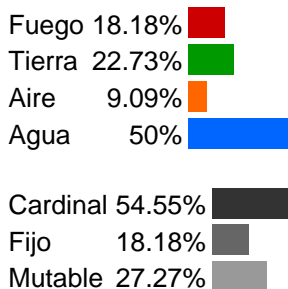

Carta natal

Carlos Ruckauf

10/07/1944 17:35:00 (/03)
10/07/1944 20:35:00 UT

34:36:47S 58:22:38W

Tropical/geocéntrico
Carta eclíptica
Casas: Placidus

ARMC: 179°00'35.24976"

carta-natal.es

Generalidades

Casas (Placidus)

C 1 (AC)	♍	14°30'34"
C 2	♎	05°43'24"
C 3	♏	29°37'10"
C 4	♐	28°55'15"
C 5	♑	04°19'03"
C 6	♒	11°26'04"
C 7	♓	14°30'34"
C 8	♈	05°43'24"
C 9	♉	29°37'10"
C 10 (MC)	♊	28°55'15"
C 11	♋	04°19'03"
C 12	♌	11°26'04"

Planetas

☉	♋	18°24'53"	7
☾	♊	21°46'00"	3
♀	♋	29°05'10"	7
♀	♋	22°11'47"	7
♂	♏	29°13'45"	8 » 9
♃	♏	26°59'32"	8 » 9
♅	♋	02°39'06"	6
♁	♊	11°13'54"	5 » 6
♄	♈	01°40'50"	10
♁	♏	07°44'33"	8

Aspectos

☉	120°	☾	3.35° (S)
☉	0°	♀	3.78° (S)
☾	120°	♀	0.43° (A)
♀	0°	♀	6.89° (S)
♀	30°	♂	0.14° (A)
♀	60°	♄	2.59° (A)
♀	60°	MC	0.17° (A)
♂	0°	♃	2.24° (S)
♂	60°	♅	3.42° (A)
♂	30°	MC	0.31° (A)
♅	90°	♄	0.97° (S)
♁	60°	♁	3.49° (S)