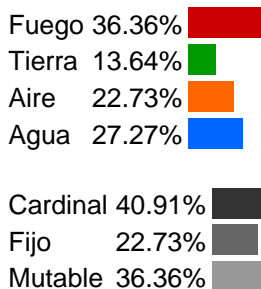

Carta natal

Giacomo Biffi

13/06/1928 18:00:00 (CET)
13/06/1928 17:00:00 UT

45:27:51N 09:11:22E

Tropical/geocéntrico
Carta eclíptica
Casas: Placidus

ARMC: 165°56'35.79504"

carta-natal.es

Generalidades

Casas (Placidus)

C 1 (AC)	♈	27°06'44"
C 2	♉	28°38'02"
C 3	♊	06°53'47"
C 4	♋	14°44'05"
C 5	♌	15°06'44"
C 6	♍	08°19'15"
C 7	♎	27°06'44"
C 8	♏	28°38'02"
C 9	♐	06°53'47"
C 10 (MC)	♑	14°44'05"
C 11	♒	15°06'44"
C 12	♓	08°19'15"