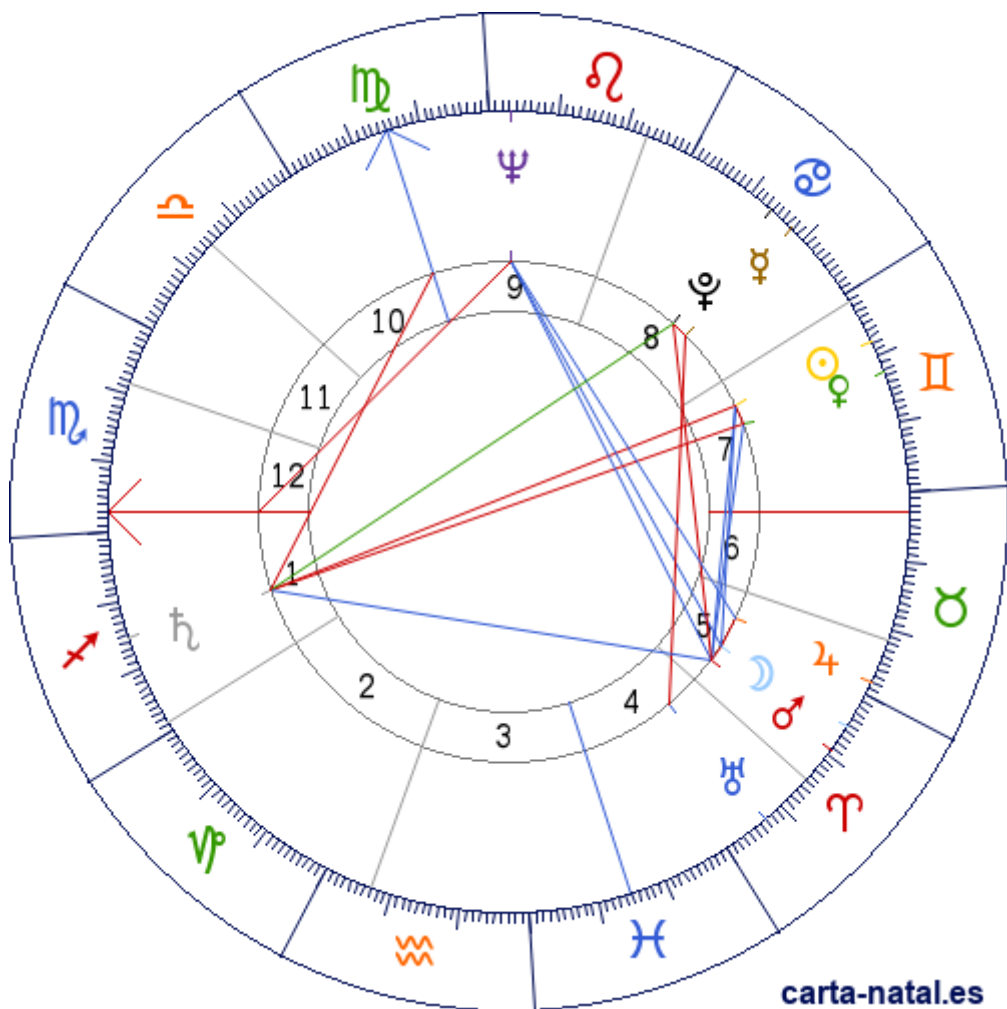

Carta natal

Giacomo Biffi

13/06/1928 18:00:00 (CET)
13/06/1928 17:00:00 UT

45:27:51N 09:11:22E

Tropical/geocéntrico
Carta eclíptica
Casas: Placidus

ARMC: 165°56'35.79504"

carta-natal.es

Generalidades

Casas (Placidus)

C 1 (AC)	♈	27°06'44"
C 2	♉	28°38'02"
C 3	♊	06°53'47"
C 4	♋	14°44'05"
C 5	♌	15°06'44"
C 6	♍	08°19'15"
C 7	♎	27°06'44"
C 8	♏	28°38'02"
C 9	♐	06°53'47"
C 10 (MC)	♑	14°44'05"
C 11	♒	15°06'44"
C 12	♓	08°19'15"

Planetas

☉	♈	22°23'47"	7
☾	♌	24°41'45"	5
♀	♏	12°10'05"	8
♀	♈	17°28'51"	7
♂	♌	20°46'31"	5
♃	♎	01°53'55"	5
♁	♈	15°19'51" ^R	1
♁	♌	07°03'11"	4
♁	♐	26°45'36"	9
♁	♏	16°01'58"	8

Aspectos

☉	60°	☾	2.3° (S)
☉	0°	♀	4.92° (A)
☉	60°	♂	1.62° (S)
☉	180°	♁	7.07° (S)
☾	0°	♂	3.92° (S)
☾	0°	♃	7.2° (A)
☾	120°	♁	2.06° (A)
♀	90°	♁	5.11° (S)
♀	0°	♀	3.86° (A)
♀	60°	♂	3.29° (A)
♀	180°	♁	2.15° (S)
♂	120°	♁	5.44° (S)
♂	120°	♁	5.98° (A)
♂	90°	♀	4.74° (S)
♃	120°	♁	5.14° (S)

♃	150°	♀	0.7° (S)
♃	90°	MC	0.6° (A)
♃	90°	AC	0.35° (S)