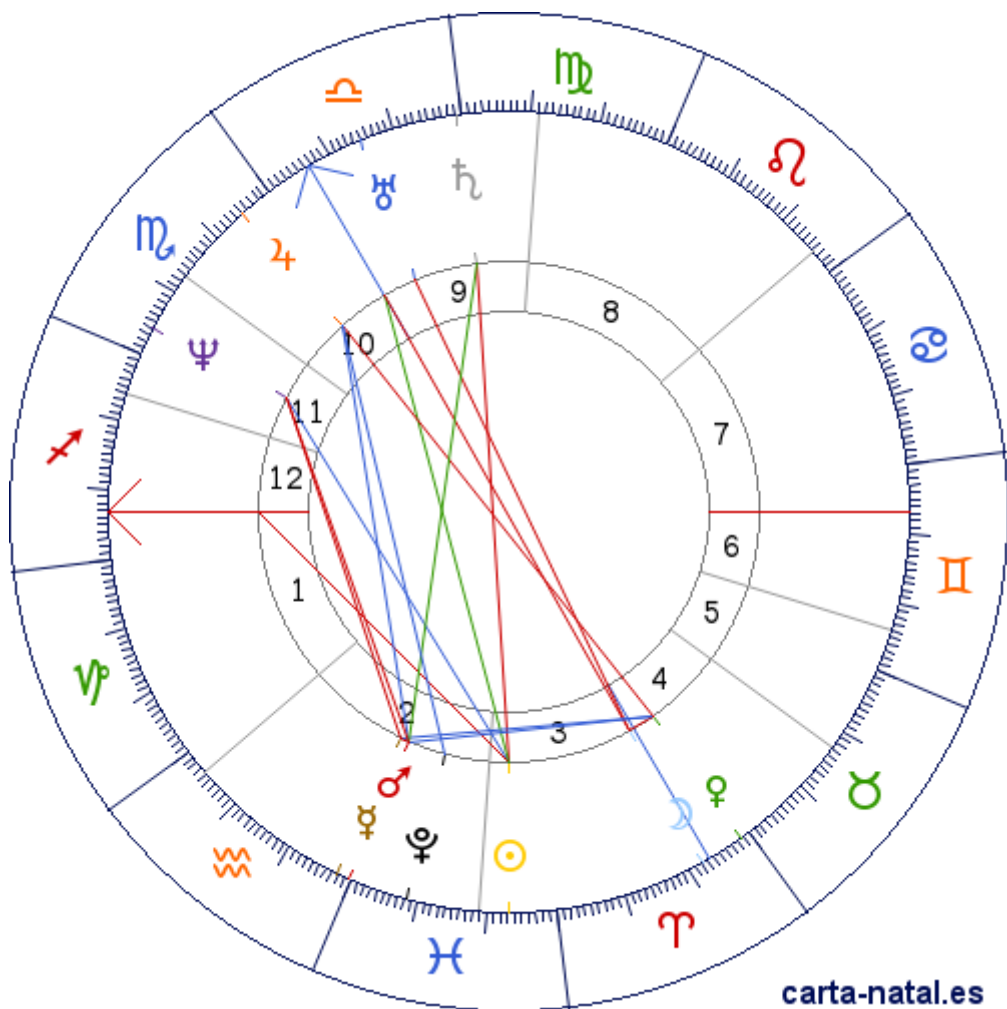

Carta natal

Johann Strauss

14/03/1804 02:00:00 (LMT)

14/03/1804 00:54:31 UT

48:12:31N 16:22:19E

Tropical/geocéntrico

Carta eclíptica

Casas: Placidus

ARMC: 201°23'5.2638"

carta-natal.es

Generalidades

Fuego 36.36%

Tierra 0%

Aire 36.36%

Agua 27.27%

Cardinal 40.91%

♇ ♌ 25°53'09"R 11

♁ ♈ 08°18'18" 2

Aspectos

☉ 180° ♁ 7.5° (A)

☉ 120° ♁ 2.61° (A)

☉ 90° AC 0.08° (A)

☉ 150° MC 0.16° (A)

☾ 0° ♁ 6.42° (A)