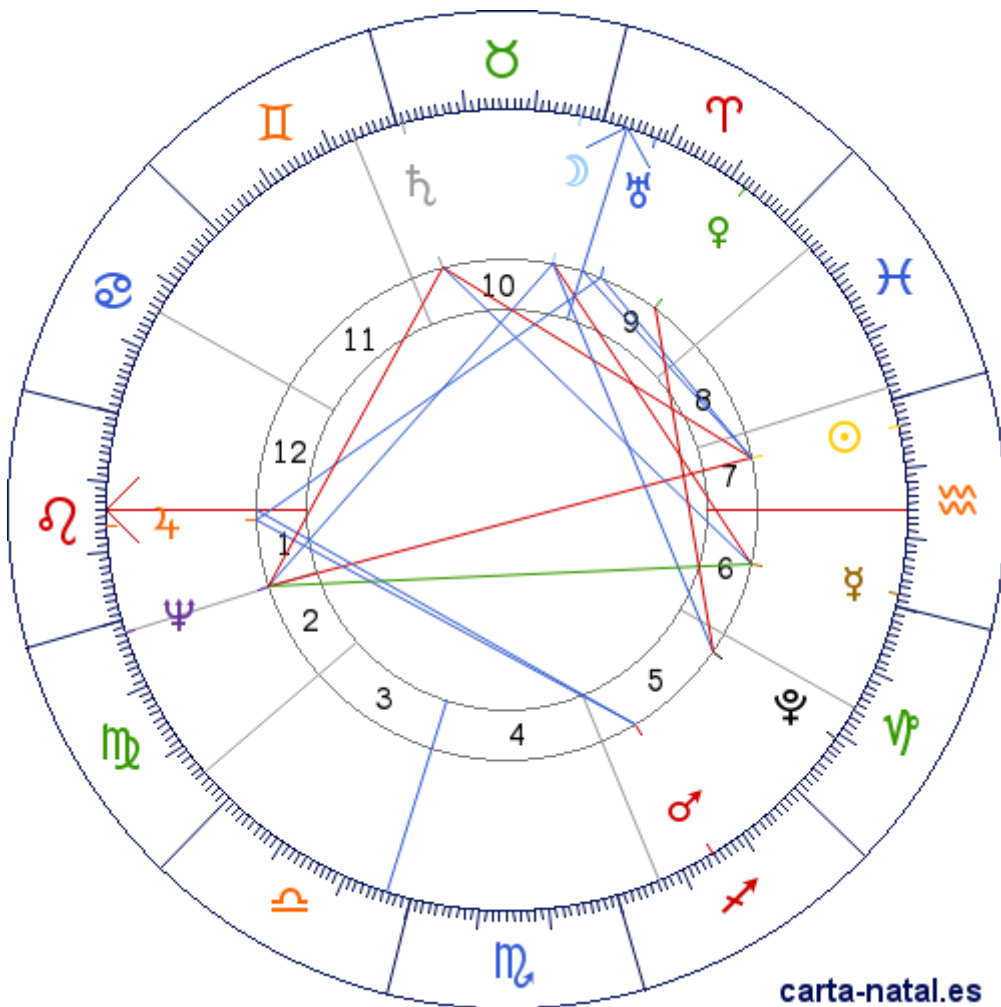

Carta natal

Thomas Malthus

14/02/1766 16:00:00 (LMT)

14/02/1766 16:02:18 UT

51:14:07N 00:34:27W

Tropical/geocéntrico

Carta eclíptica

Casas: Placidus

ARMC: 24°36'48.39984"

carta-natal.es

Generalidades

Casas (Placidus)

C 1 (AC)	♈	14°00'12"
C 2	♌	01°48'21"
C 3	♌	25°01'33"
C 4	♍	26°32'23"
C 5	♎	06°12'58"
C 6	♏	14°18'50"
C 7	♏	14°00'12"
C 8	♐	01°48'21"
C 9	♐	25°01'33"
C 10 (MC)	♑	26°32'23"
C 11	♒	06°12'58"
C 12	♓	14°18'50"

Planetas

☉	♏	26°03'43"	7
☽	♈	03°16'20"	10
♀	♏	01°44'29"	6
♀	♑	07°35'55"	9
♂	♎	14°52'11"	5
♃	♈	16°20'36" <u>R</u>	1
♅	♈	29°02'15"	10
♁	♑	22°09'44"	9
♄	♌	01°46'37" <u>R</u>	1 » 2
♁	♏	09°07'57"	5

Aspectos

☉	90°	♅	2.98° (A)
☉	60°	♁	3.9° (S)
☉	180°	♄	5.72° (A)
☉	60°	MC	0.48° (S)
☽	90°	♀	1.53° (S)
☽	120°	♄	1.5° (S)
☽	120°	♁	5.86° (A)
♀	120°	♅	2.7° (S)
♀	150°	♄	0.04° (A)
♀	90°	♁	1.53° (A)
♂	120°	♃	1.47° (A)
♂	120°	AC	0.87° (A)
♃	120°	♁	5.82° (S)
♅	90°	♄	2.74° (A)