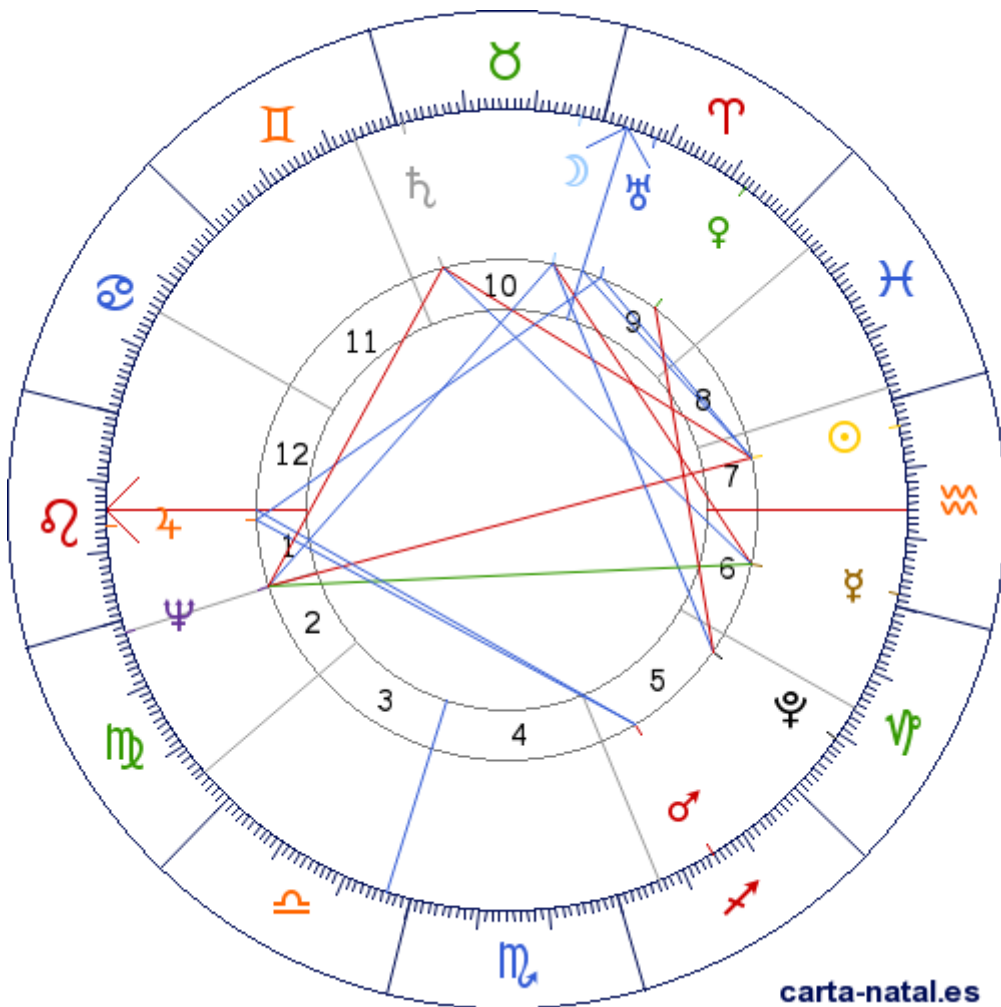

Carta natal

Thomas Malthus

14/02/1766 16:00:00 (LMT)
14/02/1766 16:02:18 UT

51:14:07N 00:34:27W

Tropical/geocéntrico
Carta eclíptica
Casas: Placidus

ARMC: 24°36'48.39984"

carta-natal.es

Generalidades

Casas (Placidus)

C 1 (AC)	♈	14°00'12"
C 2	♌	01°48'21"
C 3	♌	25°01'33"
C 4	♍	26°32'23"
C 5	♎	06°12'58"
C 6	♏	14°18'50"
C 7	♏	14°00'12"
C 8	♐	01°48'21"
C 9	♐	25°01'33"
C 10 (MC)	♑	26°32'23"
C 11	♒	06°12'58"
C 12	♓	14°18'50"

Planetas

☉	♏	26°03'43"	7
☽	♈	03°16'20"	10
♀	♏	01°44'29"	6
♀	♑	07°35'55"	9
♂	♎	14°52'11"	5
♃	♈	16°20'36" <u>R</u>	1
♅	♈	29°02'15"	10
♁	♑	22°09'44"	9
♄	♌	01°46'37" <u>R</u>	1 » 2
♁	♏	09°07'57"	5

Aspectos

☉	90°	♅	2.98° (A)
☉	60°	♁	3.9° (S)
☉	180°	♄	5.72° (A)
☉	60°	MC	0.48° (S)
☽	90°	♀	1.53° (S)
☽	120°	♄	1.5° (S)
☽	120°	♁	5.86° (A)
♀	120°	♅	2.7° (S)
♀	150°	♄	0.04° (A)
♀	90°	♁	1.53° (A)
♂	120°	♃	1.47° (A)
♂	120°	AC	0.87° (A)
♃	120°	♁	5.82° (S)
♅	90°	♄	2.74° (A)