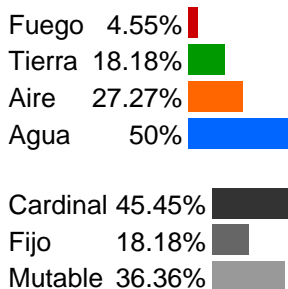

Carta natal

Paulina Bonaparte

20/10/1780 22:00:00 (LMT)
20/10/1780 21:25:04 UT

41:55:38N 08:44:05E

Tropical/geocéntrico
Carta eclíptica
Casas: Placidus

ARMC: 359°54'32.9346"

Generalidades

Casas (Placidus)

C 1 (AC)	♈	19°36'27"
C 2	♉	08°50'05"
C 3	♊	01°14'17"
C 4	♊	29°54'03"
C 5	♌	06°27'10"
C 6	♌	15°51'05"
C 7	♍	19°36'27"
C 8	♎	08°50'05"
C 9	♏	01°14'17"
C 10 (MC)	♏	29°54'03"
C 11	♐	06°27'10"
C 12	♑	15°51'05"