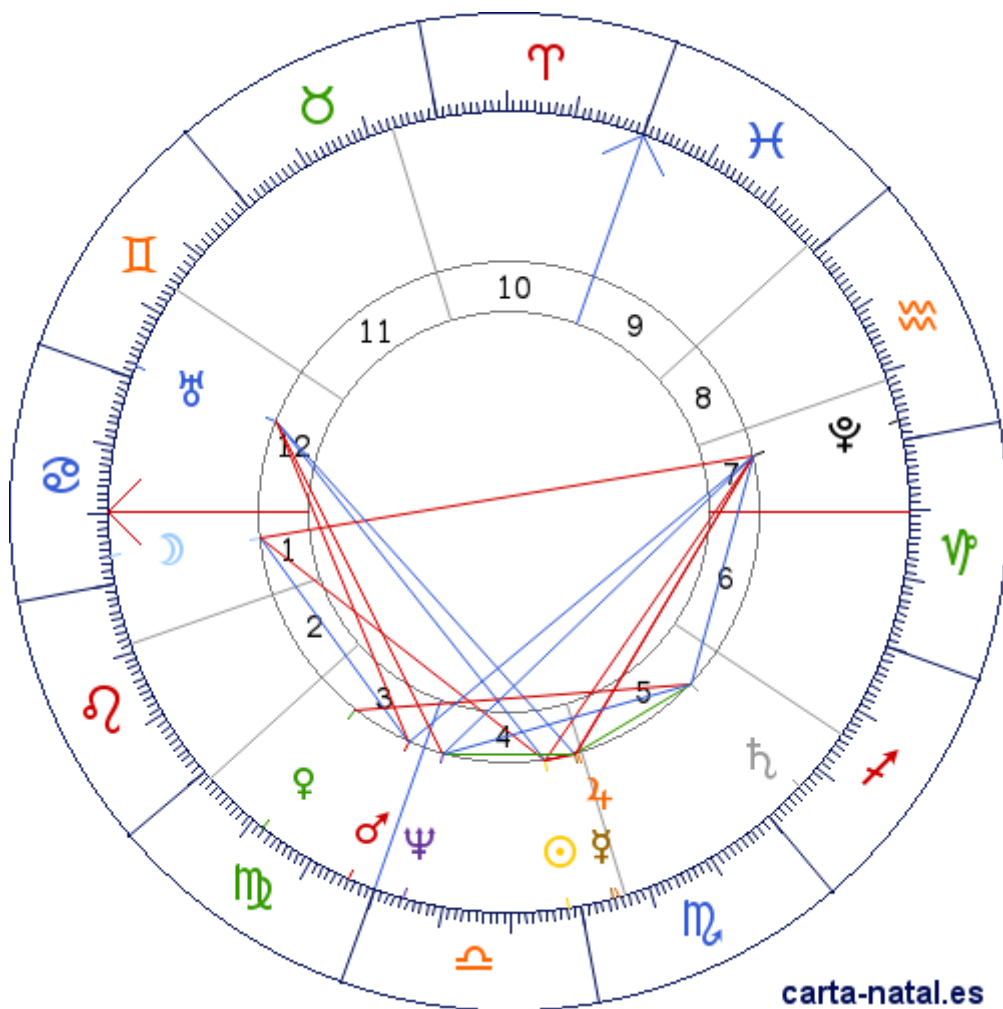

Carta natal

Paulina Bonaparte

20/10/1780 22:00:00 (LMT)
20/10/1780 21:25:04 UT

41:55:38N 08:44:05E

Tropical/geocéntrico
Carta eclíptica
Casas: Placidus

ARMC: 359°54'32.9346"

Generalidades

Casas (Placidus)

C 1 (AC)	♈	19°36'27"
C 2	♉	08°50'05"
C 3	♊	01°14'17"
C 4	♊	29°54'03"
C 5	♌	06°27'10"
C 6	♌	15°51'05"
C 7	♍	19°36'27"
C 8	♎	08°50'05"
C 9	♏	01°14'17"
C 10 (MC)	♏	29°54'03"
C 11	♐	06°27'10"
C 12	♑	15°51'05"

Planetas

☉	♌	28°6'0"	4
☾	♈	25°48'09"	1
♀	♍	04°46'08"	4 » 5
♀	♊	11°39'43"	3
♂	♊	25°57'47"	3 » 4
♃	♌	05°29'23"	4 » 5
♁	♌	06°10'34"	5
♁	♉	28°20'19" <u>R</u>	12
♄	♌	04°19'35"	4
♃	♎	02°45'44" <u>E</u>	7

Aspectos

♃	90°	♍	2.73° (S)
♅	60°	♋	1.85° (S)
♅	60°	♍	3.41° (S)
♆	90°	♋	5.99° (S)
♁	120°	♍	1.56° (S)