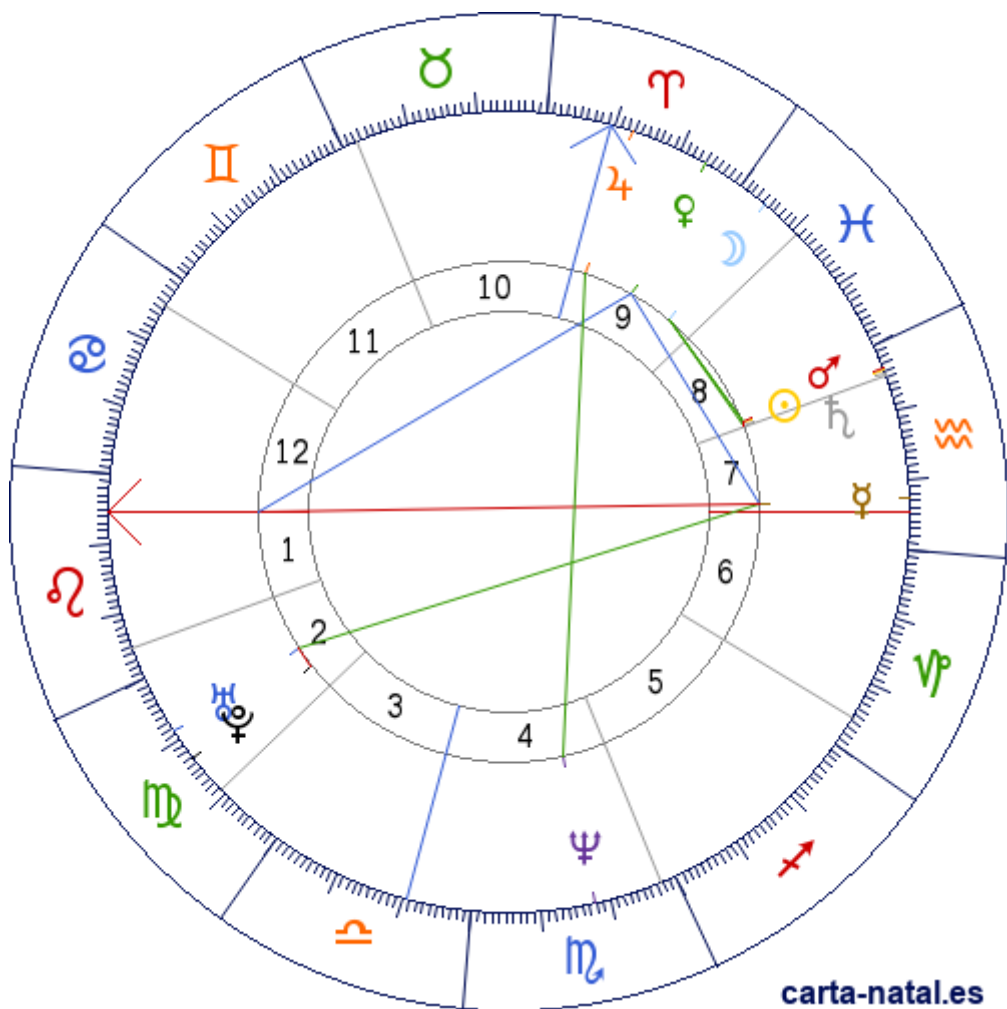

Carta natal

Chris Farley

15/02/1964 15:34:00 (CST)

15/02/1964 21:34:00 UT

43:04:23N 89:24:04W

Tropical/geocéntrico

Carta eclíptica

Casas: Placidus

ARMC: 19°01'30.98424"

Generalidades

Fuego 36.36%

Tierra 9.09%

Aire 36.36%

Agua 18.18%

Cardinal 22.73%

Fijo 54.55%

♁ ♌ 13°21'44"R 2

Aspectos

☉ 30° ☾ 0.6° (A)

☉ 0° ♂ 0.27° (A)

☉ 0° ♃ 0.58° (S)

☾ 30° ♂ 0.87° (A)

☾ 30° ♃ 0.03° (A)

♀ 60° ♀ 1.34° (S)