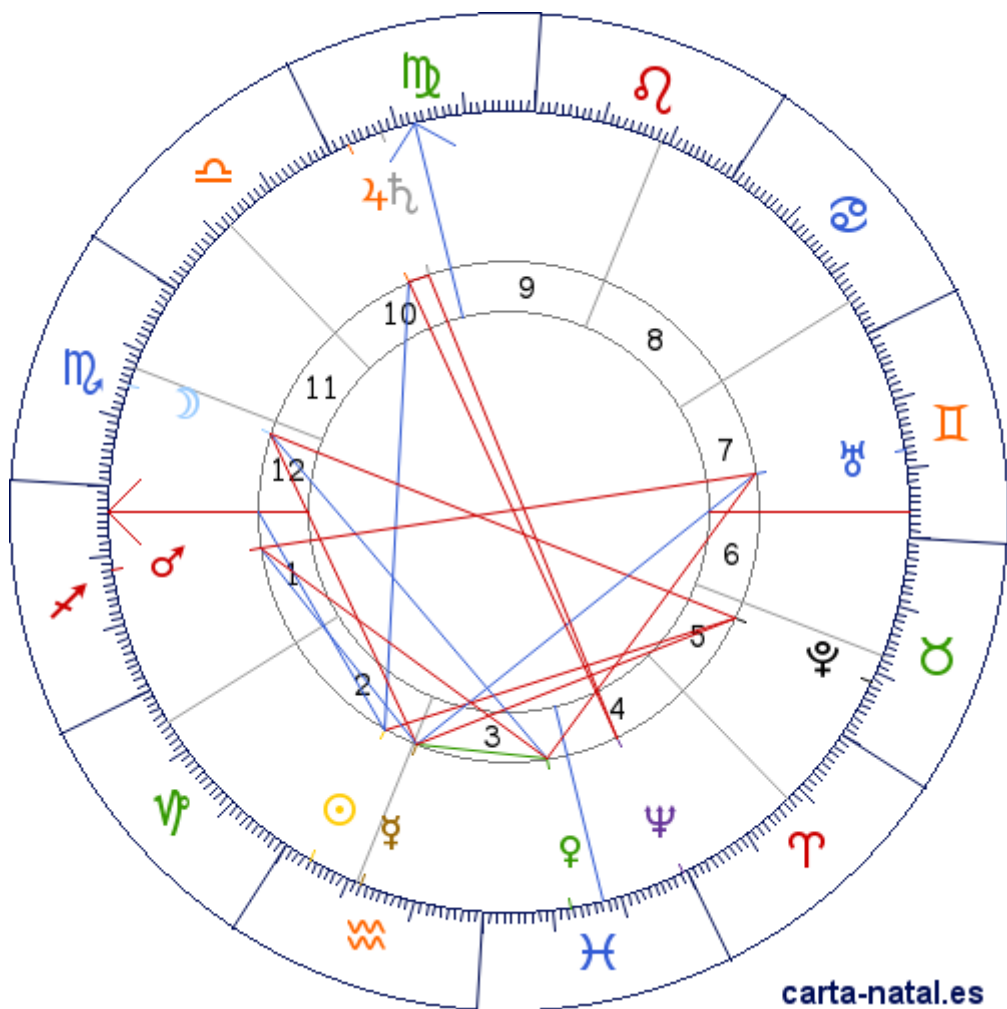

**Carta natal**

**Domingo de Orueta y Duarte**

24/01/1862 03:00:00 (LMT)

24/01/1862 03:17:41 UT

36:43:13N 04:25:13W

Tropical/geocéntrico

Carta eclíptica

Casas: Placidus

ARMC: 168°11'41.14212"

carta-natal.es

Generalidades

Fuego 22.73%

Tierra 22.73%

Aire 27.27%

Agua 27.27%

Cardinal 0%

**Planetas**

☉	♈	03°56'41"	2
☾	♏	15°15'34"	12
♀	♎	12°04'06"	3
♀	♏	12°35'44"	3
♂	♈	12°02'25"	1
♃	♏	27°13'30" <u>R</u>	10
♄	♏	22°14'58" <u>R</u>	10
♅	♒	12°35'38" <u>R</u>	7
♆	♏	29°24'10"	4
♁	♑	08°28'30" <u>E</u>	5

**Aspectos**

☉	120°	♃	6.72° (S)
☉	90°	♀	4.53° (A)
☉	60°	AC	0.28° (A)
☾	90°	♀	3.19° (S)
☾	120°	♀	2.66° (S)
☾	180°	♀	6.78° (S)
♀	30°	♀	0.53° (A)
♀	60°	♂	0.03° (S)
♀	120°	♅	0.53° (A)
♀	90°	♀	3.59° (S)
♀	90°	♂	0.56° (A)
♀	90°	♅	0° (P)
♂	180°	♅	0.55° (A)
♃	0°	♄	4.98° (S)
♃	180°	♆	2.18° (S)