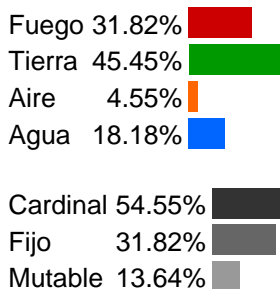

Carta natal

Lucien Bouchard

22/12/1938 12:15:00 (EST)
22/12/1938 17:15:00 UT

48:33:00N 71:38:57W

Tropical/geocéntrico
Carta eclíptica
Casas: Placidus

ARMC: 277°42'2.5974"

carta-natal.es

Generalidades

Casas (Placidus)

C 1 (AC)	♈	16°17'09"
C 2	♉	25°27'30"
C 3	♊	18°15'43"
C 4	♋	07°04'18"
C 5	♌	27°11'17"
C 6	♍	25°13'37"
C 7	♎	16°17'09"
C 8	♏	25°27'30"
C 9	♐	18°15'43"
C 10 (MC)	♑	07°04'18"
C 11	♒	27°11'17"
C 12	♓	25°13'37"