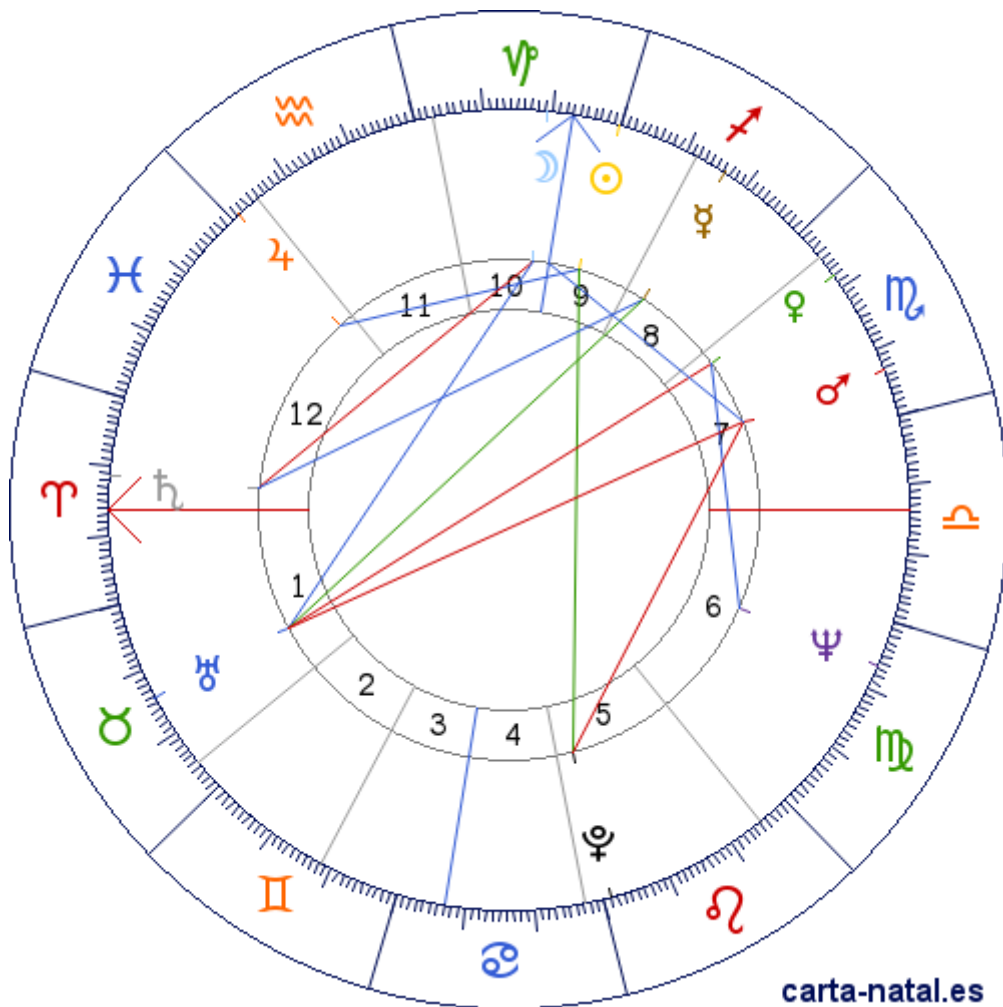

Carta natal

Lucien Bouchard

22/12/1938 12:15:00 (EST)
22/12/1938 17:15:00 UT

48:33:00N 71:38:57W

Tropical/geocéntrico
Carta eclíptica
Casas: Placidus

ARMC: 277°42'2.5974"

carta-natal.es

Generalidades

Casas (Placidus)

C 1 (AC)	♈	16°17'09"
C 2	♉	25°27'30"
C 3	♊	18°15'43"
C 4	♋	07°04'18"
C 5	♌	27°11'17"
C 6	♍	25°13'37"
C 7	♎	16°17'09"
C 8	♏	25°27'30"
C 9	♐	18°15'43"
C 10 (MC)	♑	07°04'18"
C 11	♒	27°11'17"
C 12	♓	25°13'37"

Planetas

☉	♑	00°12'48"	9
☾	♑	10°47'43"	10
☿	♈	13°43'26" <u>R</u>	8
♀	♎	22°13'55"	7 » 8
♂	♎	06°42'52"	7
♃	♉	28°41'58"	12
♄	♈	11°17'06" <u>E</u>	12
♅	♈	14°14'0" <u>R</u>	1
♆	♏	23°20'0" <u>E</u>	6
♇	♏	01°00'15" <u>R</u>	5

Aspectos

☉	60°	♋	1.51° (S)
☉	150°	♏	0.79° (A)
☾	90°	♈	0.49° (A)
☾	120°	♉	3.44° (A)
♀	120°	♈	2.44° (A)
♀	150°	♉	0.51° (S)
♀	180°	♉	8° (S)
♀	60°	♏	1.1° (A)
♂	180°	♉	7.52° (A)
♂	90°	♏	5.71° (S)
♂	60°	MC	0.36° (S)