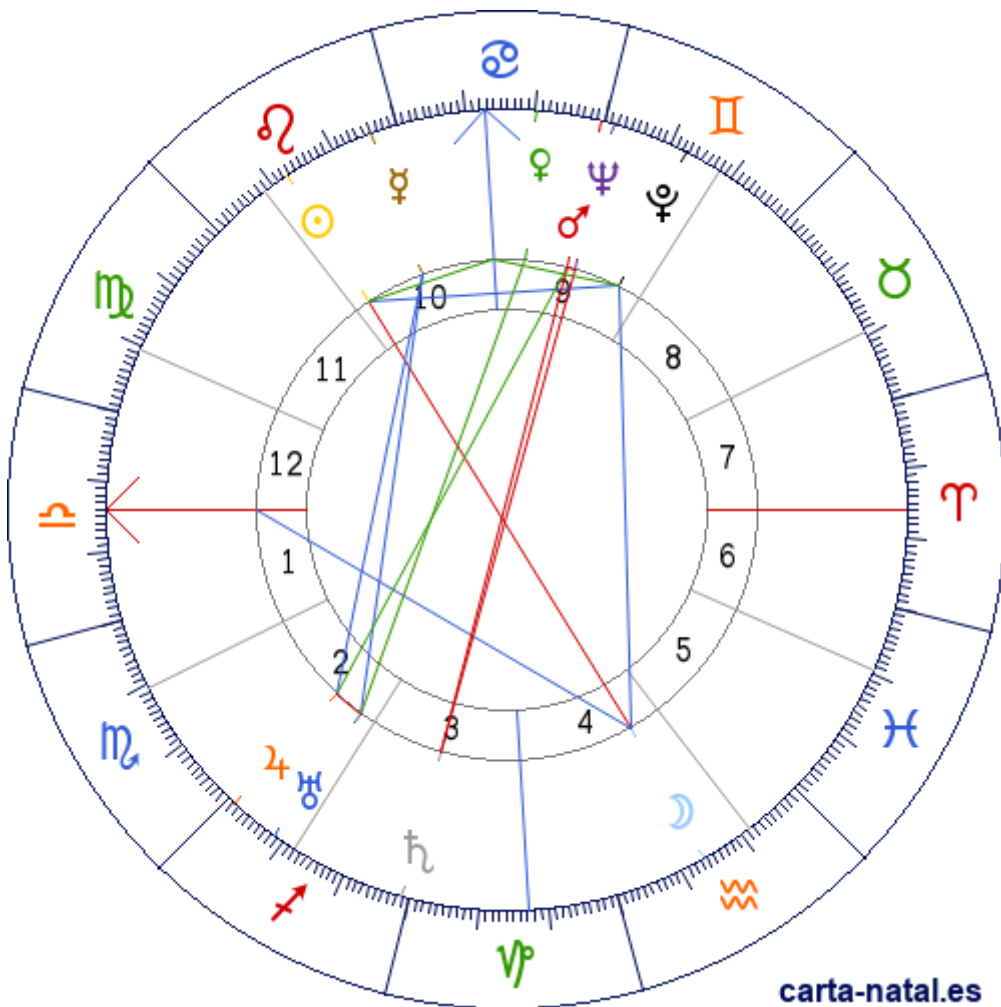

Carta natal

Norma Shearer

10/08/1900 10:00:00 (LMT)
10/08/1900 14:54:24 UT

45:29:00N 73:35:57W

Tropical/geocéntrico
Carta eclíptica
Casas: Placidus

ARMC: 108°37'45.74532"

carta-natal.es

Generalidades

Casas (Placidus)

C 1 (AC)	♈	14°04'32"
C 2	♉	10°31'08"
C 3	♊	11°56'51"
C 4	♋	17°11'06"
C 5	♌	21°17'37"
C 6	♍	20°25'47"
C 7	♎	14°04'32"
C 8	♏	10°31'08"
C 9	♐	11°56'51"
C 10 (MC)	♑	17°11'06"
C 11	♒	21°17'37"
C 12	♓	20°25'47"

Planetas

☉	♎	17°28'46"	10 » 11
☾	♌	13°40'0"	4
☿	♎	03°51'43" <u>R</u>	10
♀	♎	09°50'59"	9
♂	♎	00°22'34"	9
♃	♊	01°15'14"	2
♄	♊	28°51'13" <u>R</u>	3
♅	♊	08°28'25" <u>R</u>	2 » 3
♆	♏	28°30'38"	9
♇	♏	17°26'36"	9

Aspectos

☉	180°	☾	3.81° (A)
☉	60°	♀	0.04° (S)
☉	30°	MC	0.29° (A)
☾	120°	♀	3.78° (A)
☾	120°	AC	0.41° (S)
♀	120°	♃	2.61° (A)
♀	120°	♄	4.61° (S)
♀	150°	♄	1.38° (S)
♂	150°	♃	0.88° (A)
♂	180°	♄	1.52° (S)
♂	0°	♅	1.87° (S)
♃	0°	♄	7.22° (A)
♄	180°	♅	0.34° (A)
♀	30°	MC	0.26° (A)