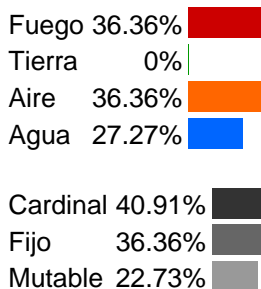

Carta natal

Norma Shearer

10/08/1900 10:00:00 (LMT)
10/08/1900 14:54:24 UT

45:29:00N 73:35:57W

Tropical/geocéntrico
Carta eclíptica
Casas: Placidus

ARMC: 108°37'45.74532"

carta-natal.es

Generalidades

Casas (Placidus)

C 1 (AC)	♈	14°04'32"
C 2	♉	10°31'08"
C 3	♊	11°56'51"
C 4	♋	17°11'06"
C 5	♌	21°17'37"
C 6	♍	20°25'47"
C 7	♎	14°04'32"
C 8	♏	10°31'08"
C 9	♐	11°56'51"
C 10 (MC)	♑	17°11'06"
C 11	♒	21°17'37"
C 12	♓	20°25'47"